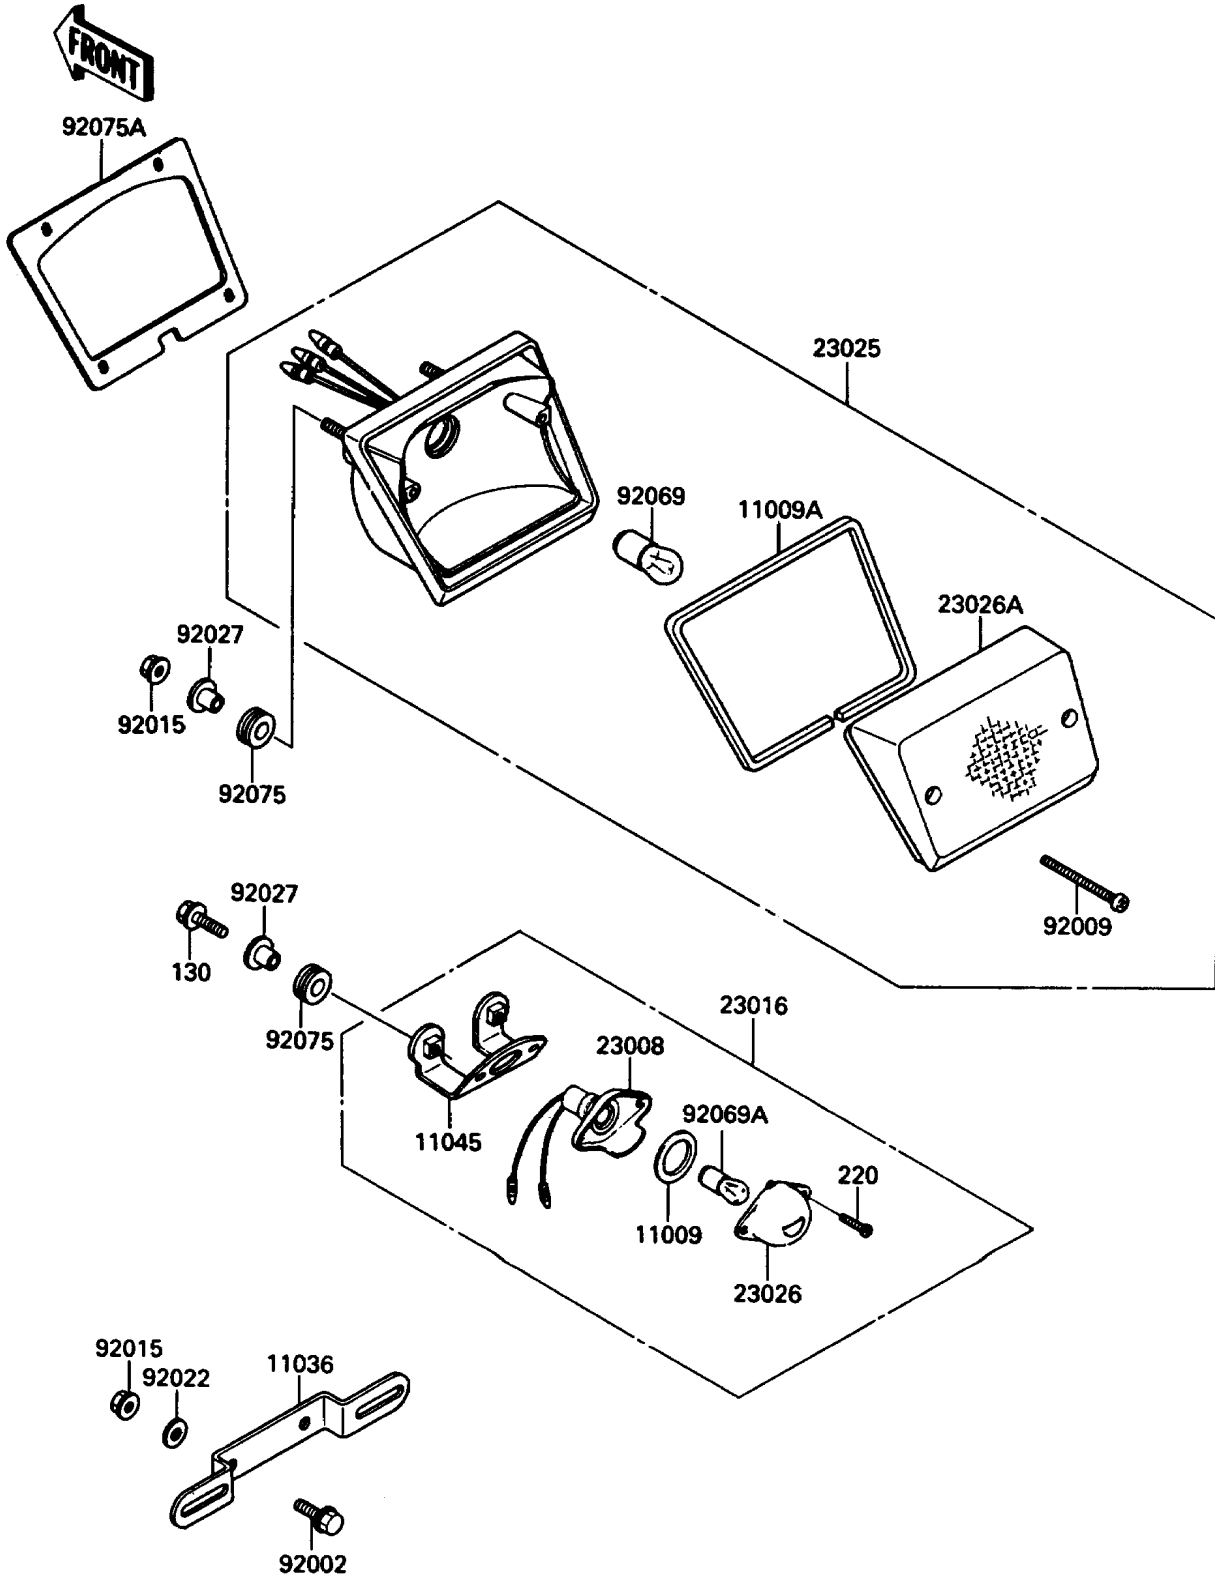

# 1989 KLR650 PARTS DIAGRAM

Tail Lamp

F 2720

# 1989 KLR650 PARTS LIST

## Tail Lamp

ITEM NAME	PART NUMBER	QUANTITY
GASKET,LICENSE PLATE LAMP (Ref # 11009)	11009-1372	1
GASKET,TAIL LAMP LENS (Ref # 11009A)	11009-1636	1
BRACKET-A,LICENSE PLATE (Ref # 11036)	11036-1040	1
BRACKET,LICENSE PLATE LAMP (Ref # 11045)	11045-1927	1
SOCKET-ASSY,LICENSE PLATE LAMP (Ref # 23008)	23008-1205	1
LAMP-ASSY,LICENSE PLATE (Ref # 23016)	23016-1086	1
LAMP-TAIL,P.WHITE (Ref # 23025)	23025-1159-6F	1
LENS,LAMP (Ref # 23026)	23026-1054	1
LENS,TAIL LAMP (Ref # 23026A)	23026-1086	1
BOLT,6X16 (Ref # 92002)	92002-1124	2
SCREW,TAPPING,4X25 (Ref # 92009)	92009-1069	2
NUT,FLANGED,6MM (Ref # 92015)	92015-1367	4
WASHER,6.5X20X1.6 (Ref # 92022)	92022-1557	2
COLLAR,L=13.1 (Ref # 92027)	92027-251	4
BULB,12V 27/8W (Ref # 92069)	92069-059	1
BULB,12V 8W (Ref # 92069A)	92069-1012	1
DAMPER (Ref # 92075)	92075-1690	4
DAMPER,TAIL LAMP (Ref # 92075A)	92075-1889	1
BOLT-FLANGED,6X25 (Ref # 130)	130H0625	2
SCREW-PAN-CROS (Ref # 220)	220B0410	2