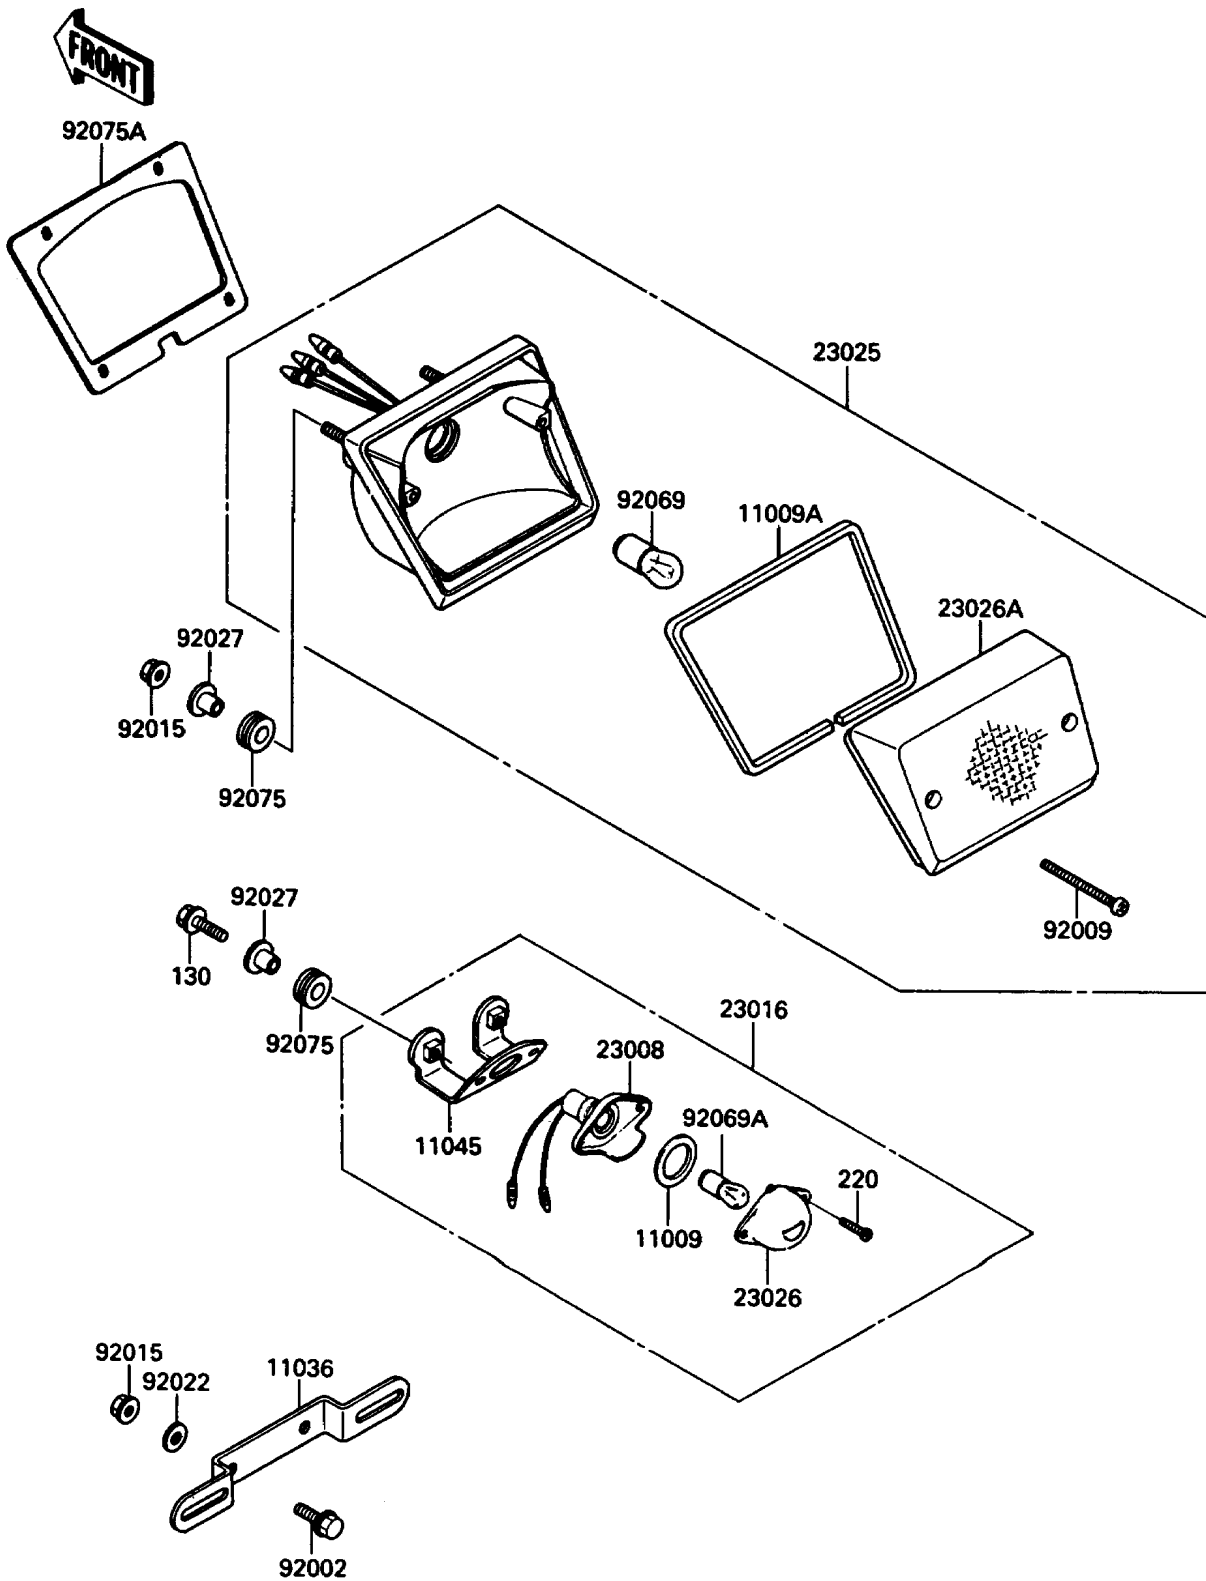

1988 KLR®650 PARTS DIAGRAM

Tail Lamp

F 2720

1988 KLR®650 PARTS LIST

Tail Lamp

ITEM NAME	PART NUMBER	QUANTITY
GASKET,LICENSE PLATE LAMP (Ref # 11009)	11009-1372	1
GASKET,TAIL LAMP LENS (Ref # 11009A)	11009-1636	1
BRACKET-A,LICENSE PLATE (Ref # 11036)	11036-1040	1
BRACKET,LICENSE PLATE LAMP (Ref # 11045)	11045-1927	1
SOCKET-ASSY,LICENSE PLATE LAMP (Ref # 23008)	23008-1205	1
LAMP-ASSY,LICENSE PLATE (Ref # 23016)	23016-1086	1
LAMP-TAIL,P.WHITE (Ref # 23025)	23025-1159-6F	1
LENS,LAMP (Ref # 23026)	23026-1054	1
LENS,TAIL LAMP (Ref # 23026A)	23026-1086	1
BOLT,6X16 (Ref # 92002)	92002-1124	1
SCREW,TAPPING,4X25 (Ref # 92009)	92009-1069	1
NUT,FLANGED,6MM (Ref # 92015)	92015-1367	1
WASHER,6.5X20X1.6 (Ref # 92022)	92022-1557	1
COLLAR,L=13.1 (Ref # 92027)	92027-251	1
BULB,12V 27/8W (Ref # 92069)	92069-059	1
BULB,12V 8W (Ref # 92069A)	92069-1012	1
DAMPER (Ref # 92075)	92075-1690	1
DAMPER,TAIL LAMP (Ref # 92075A)	92075-1889	1
BOLT-FLANGED,6X25 (Ref # 130)	130H0625	1
SCREW-PAN-CROS (Ref # 220)	220B0410	1