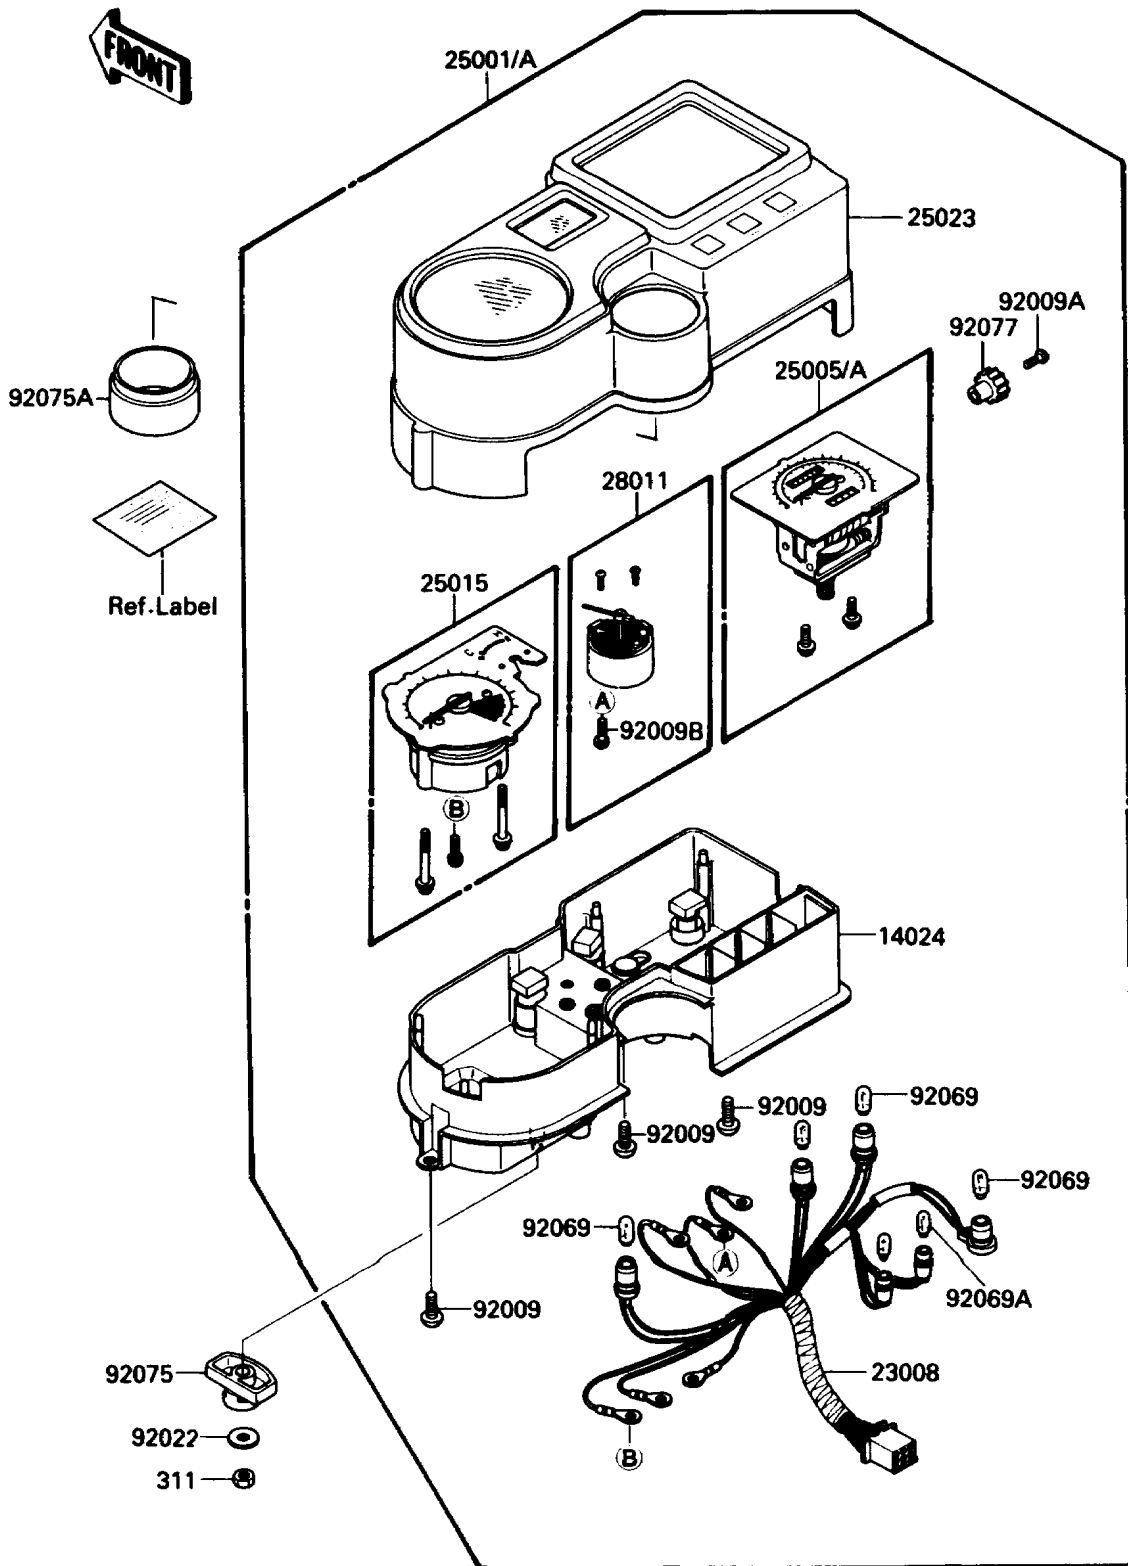

# 1991 KLR650 PARTS DIAGRAM

Meter

F2530-0284

# 1991 KLR650 PARTS LIST

## Meter

ITEM NAME	PART NUMBER	QUANTITY
COVER,METER CASE,LWR (Ref # 14024)	14024-1407	1
SOCKET-ASSY,METER (Ref # 23008)	23008-1332	1
METER-ASSY,MPH (Ref # 25001)	25001-1668	1
METER-ASSY,KPH (Ref # 25001A)	25001-1673	1
SPEEDOMETER,MPH (Ref # 25005)	25005-1341	1
SPEEDOMETER,KPH (Ref # 25005A)	25005-1345	1
TACHOMETER,X1000R/MIN (Ref # 25015)	25015-1263	1
COVER-METER CASE,UPP (Ref # 25023)	25023-1152	1
METER,TEMP (Ref # 28011)	28011-1091	1
SCREW,TAPPING,4X16 (Ref # 92009)	92009-1163	3
SCREW,2X6,BLACK (Ref # 92009A)	92009-1172	1
SCREW,3X22 (Ref # 92009B)	92009-1293	3
WASHER,5.2X16X1.2 (Ref # 92022)	25009-004	2
BULB,12V 3.4W (Ref # 92069)	92069-1007	4
BULB,12V 3W (Ref # 92069A)	92069-1068	2
DAMPER,METER BRACKET (Ref # 92075)	92075-1581	2
DAMPER (Ref # 92075A)	92075-1890	1
KNOB,METER (Ref # 92077)	92077-1054	1
NUT-HEX (Ref # 311)	311C0500	2