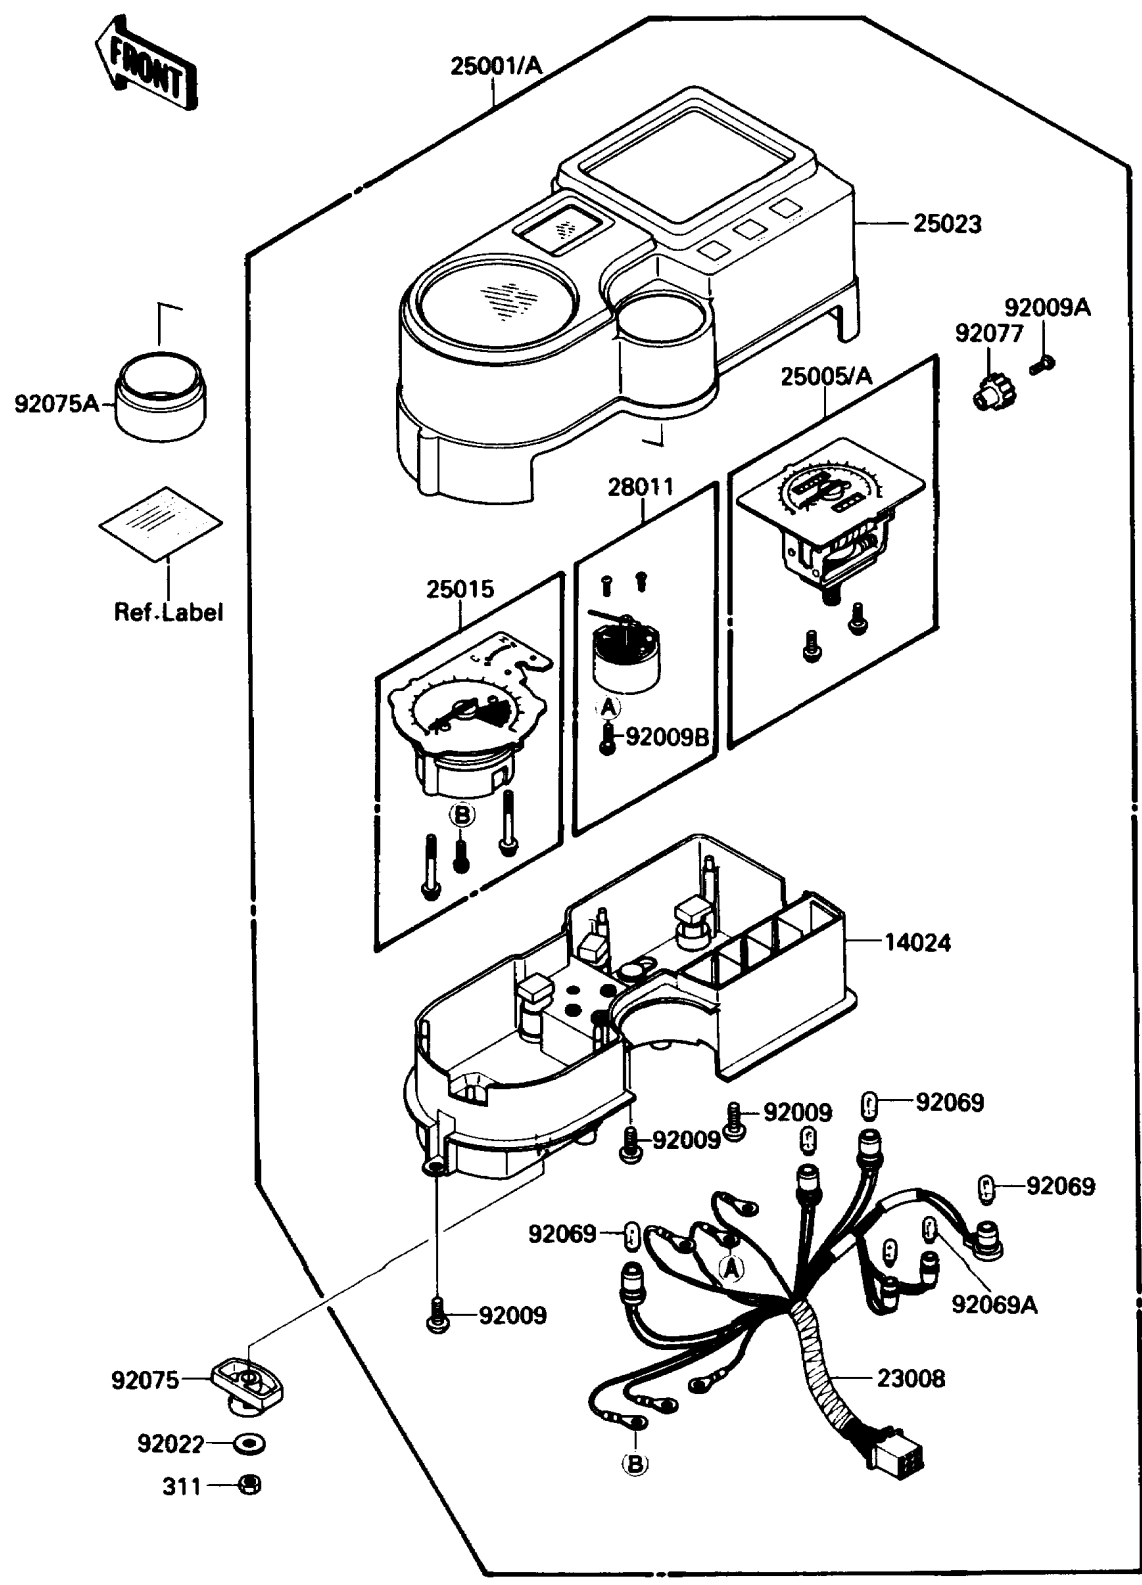

1989 KLR650 PARTS DIAGRAM

Meter

F2530-0284

1989 KLR650 PARTS LIST

Meter

ITEM NAME	PART NUMBER	QUANTITY
COVER,METER CASE,LWR (Ref # 14024)	14024-1407	1
SOCKET-ASSY,METER (Ref # 23008)	23008-1332	1
METER-ASSY,MPH (Ref # 25001)	25001-1668	1
METER-ASSY,KPH (Ref # 25001A)	25001-1673	1
SPEEDOMETER,MPH (Ref # 25005)	25005-1341	1
SPEEDOMETER,KPH (Ref # 25005A)	25005-1345	1
TACHOMETER,X1000R/MIN (Ref # 25015)	25015-1263	1
COVER-METER CASE,UPP (Ref # 25023)	25023-1152	1
METER,TEMP (Ref # 28011)	28011-1091	1
SCREW,TAPPING,4X16 (Ref # 92009)	92009-1163	3
SCREW,2X6,BLACK (Ref # 92009A)	92009-1172	1
SCREW,3X22 (Ref # 92009B)	92009-1293	3
WASHER,5.2X16X1.2 (Ref # 92022)	25009-004	2
BULB,12V 3.4W (Ref # 92069)	92069-1007	4
BULB,12V 3W (Ref # 92069A)	92069-1068	2
DAMPER,METER BRACKET (Ref # 92075)	92075-1581	2
DAMPER (Ref # 92075A)	92075-1890	1
KNOB,METER (Ref # 92077)	92077-1054	1
NUT-HEX (Ref # 311)	311C0500	2