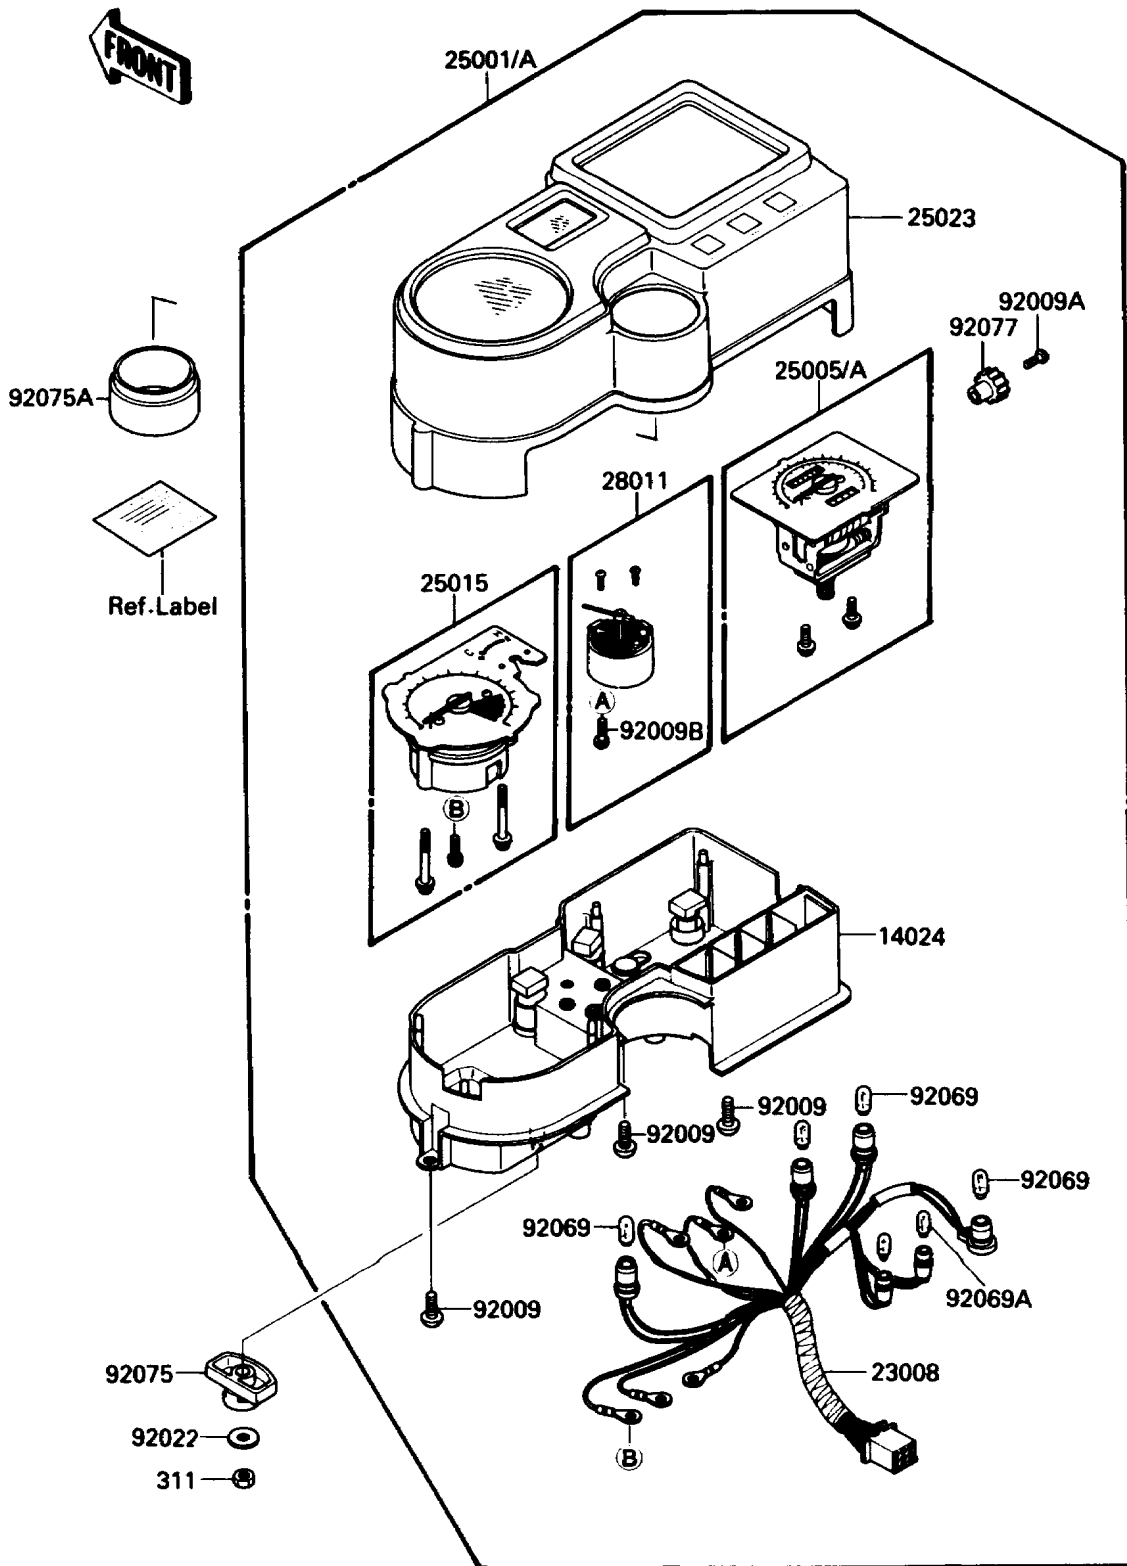

1988 KLR®650 PARTS DIAGRAM

Meter

F2530-0284

1988 KLR®650 PARTS LIST

Meter

ITEM NAME	PART NUMBER	QUANTITY
COVER,METER CASE,LWR (Ref # 14024)	14024-1407	1
SOCKET-ASSY,METER (Ref # 23008)	23008-1332	1
METER-ASSY,MPH (Ref # 25001)	25001-1668	1
METER-ASSY,KPH (Ref # 25001A)	25001-1673	1
SPEEDOMETER,MPH (Ref # 25005)	25005-1341	1
SPEEDOMETER,KPH (Ref # 25005A)	25005-1345	1
TACHOMETER,X1000R/MIN (Ref # 25015)	25015-1263	1
COVER-METER CASE,UPP (Ref # 25023)	25023-1152	1
METER,TEMP (Ref # 28011)	28011-1091	1
SCREW,TAPPING,4X16 (Ref # 92009)	92009-1163	1
SCREW,2X6,BLACK (Ref # 92009A)	92009-1172	1
SCREW,3X22 (Ref # 92009B)	92009-1293	1
WASHER,5.2X16X1.2 (Ref # 92022)	25009-004	1
BULB,12V 3.4W (Ref # 92069)	92069-1007	1
BULB,12V 3W (Ref # 92069A)	92069-1068	1
DAMPER,METER BRACKET (Ref # 92075)	92075-1581	1
DAMPER (Ref # 92075A)	92075-1890	1
KNOB,METER (Ref # 92077)	92077-1054	1
NUT-HEX (Ref # 311)	311C0500	1