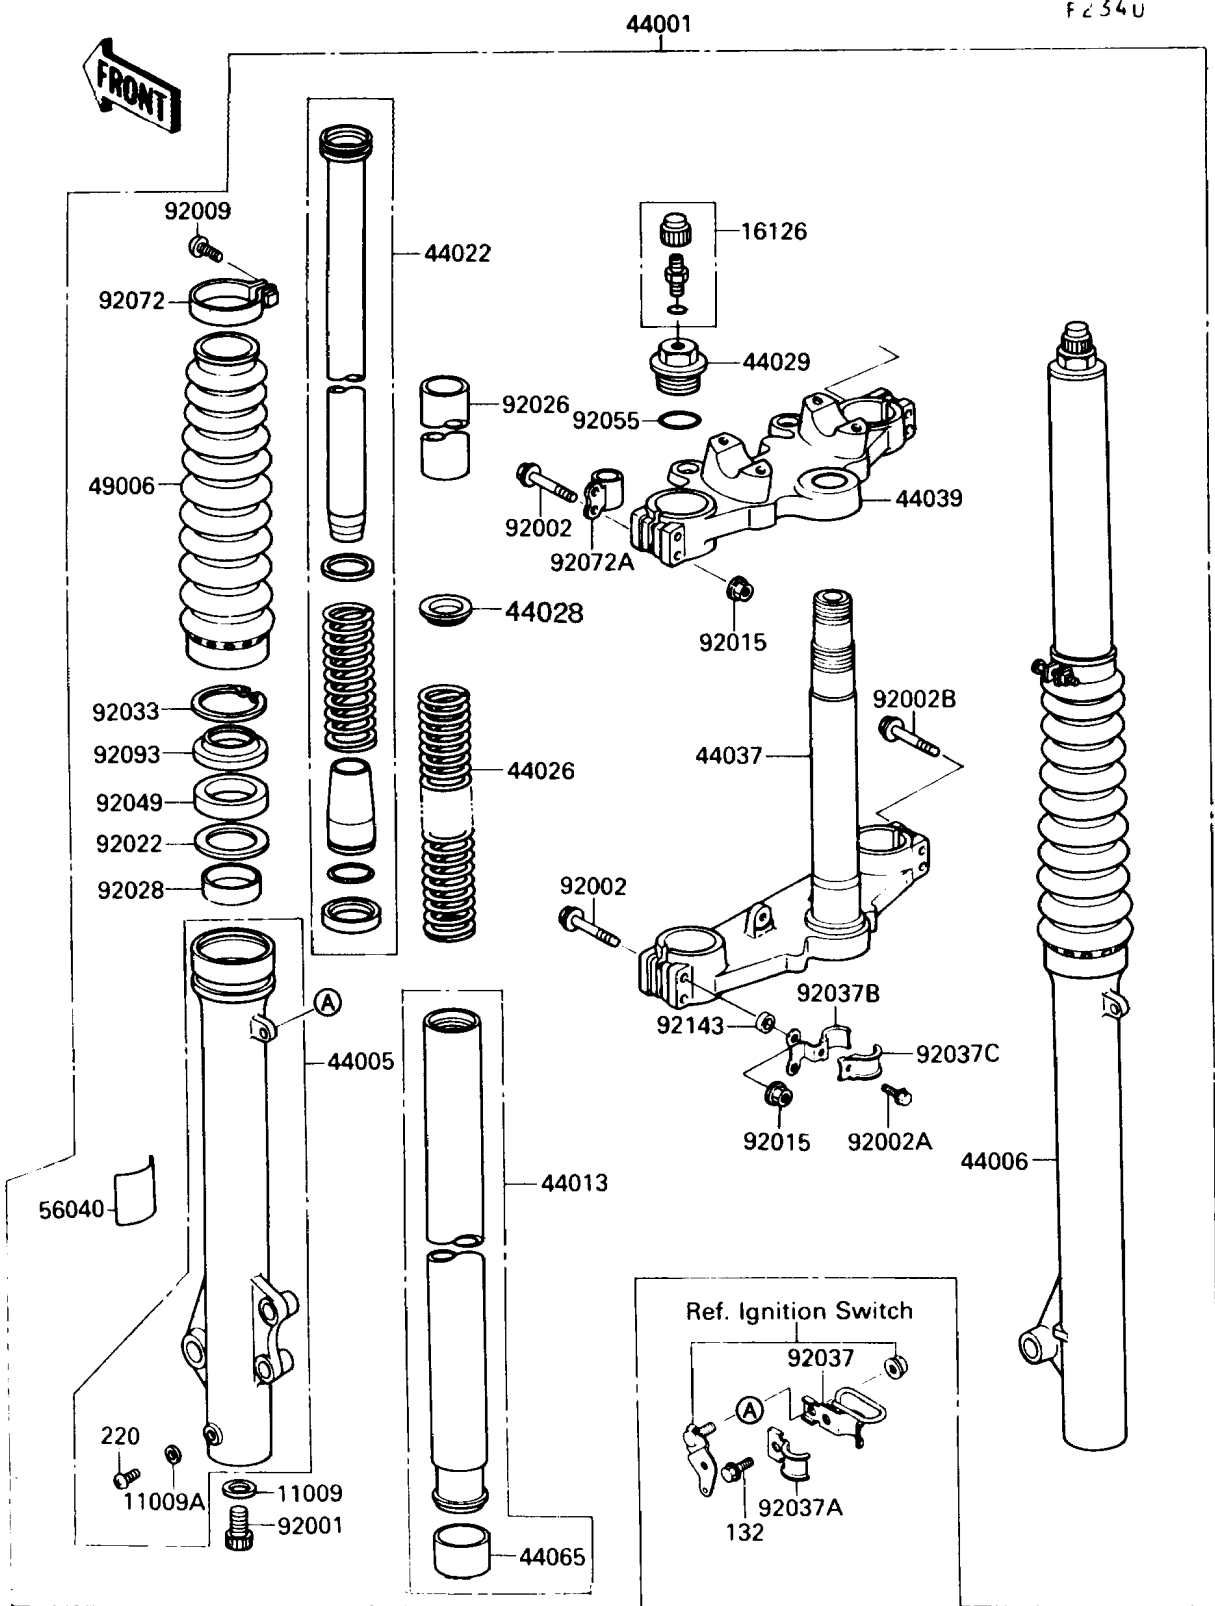

1987 KLR® 650 PARTS DIAGRAM

Front Fork

1987 KLR® 650 PARTS LIST

Front Fork

ITEM NAME	PART NUMBER	QUANTITY
GASKET,FORK CYLINDER BOLT (Ref # 11009)	11009-1127	2
GASKET,FORK DRAIN PLUG (Ref # 11009A)	44045-002	2
VALVE,AIR (Ref # 16126)	16126-1052	2
FORK-FRONT,BLUE (Ref # 44001)	44001-1648-BC	1
PIPE-LEFT FORK OUTER (Ref # 44005)	44005-1262	1
PIPE-RIGHT FORK OUTER (Ref # 44006)	44006-1259	1
PIPE-FORK INNER (Ref # 44013)	44013-1264	2
CYLINDER-FORK (Ref # 44022)	44022-1211	2
SPRING-FRONT FORK (Ref # 44026)	44026-1369	2
GUIDE-FORK SPRING (Ref # 44028)	44028-1003	2
SEAT-FORK SPRING (Ref # 44029)	44029-1042	2
HOLDER-FORK UNDER (Ref # 44037)	44037-1207	1
HOLDER-FORK UPPER (Ref # 44039)	44039-1160	1
BUSHING-FRONT FORK,INNER PIPE (Ref # 44065)	44065-1057	2
BOOT,FORK,BLUE (Ref # 49006)	49006-1222-BC	2
LABEL-WARNING,FRONT FORK (Ref # 56040)	56040-1120	1
BOLT,FORK CYLINDER (Ref # 92001)	92001-1309	2
BOLT,FLANGED,8X55 (Ref # 92002)	92002-1158	6
BOLT (Ref # 92002A)	92002-1982	1
BOLT,FLANGED,8X45 (Ref # 92002B)	92002-1983	2
SCREW,4X16 (Ref # 92009)	92009-1348	2
NUT,FLANGED,8MM (Ref # 92015)	92015-1408	8
WASHER (Ref # 92022)	92022-1242	2
SPACER (Ref # 92026)	92026-1294	2
BUSHING (Ref # 92028)	92028-1125	2
RING-SNAP,FORK (Ref # 92033)	92033-1047	2
CLAMP,HOSE (Ref # 92037)	92037-1897	1
CLAMP,HOSE (Ref # 92037A)	92037-1898	1
CLAMP (Ref # 92037B)	92037-1913	1

1987 KLR® 650 PARTS LIST

Front Fork

ITEM NAME	PART NUMBER	QUANTITY
CLAMP (Ref # 92037C)	92037-1931	1
SEAL-OIL,FRONT FORK (Ref # 92049)	92049-1180	2
RING-O,FRONT FORK TOP CAP (Ref # 92055)	92055-1050	2
BAND,BOOT (Ref # 92072)	92072-1171	2
BAND,CABLE (Ref # 92072A)	92072-1225	1
SEAL,FRONT FORK (Ref # 92093)	92093-1166	2
COLLAR (Ref # 92143)	92143-1134	2
BOLT-FLANGED-SMALL (Ref # 132)	132J0612	1
SCREW-PAN-CROS (Ref # 220)	220B0408	2