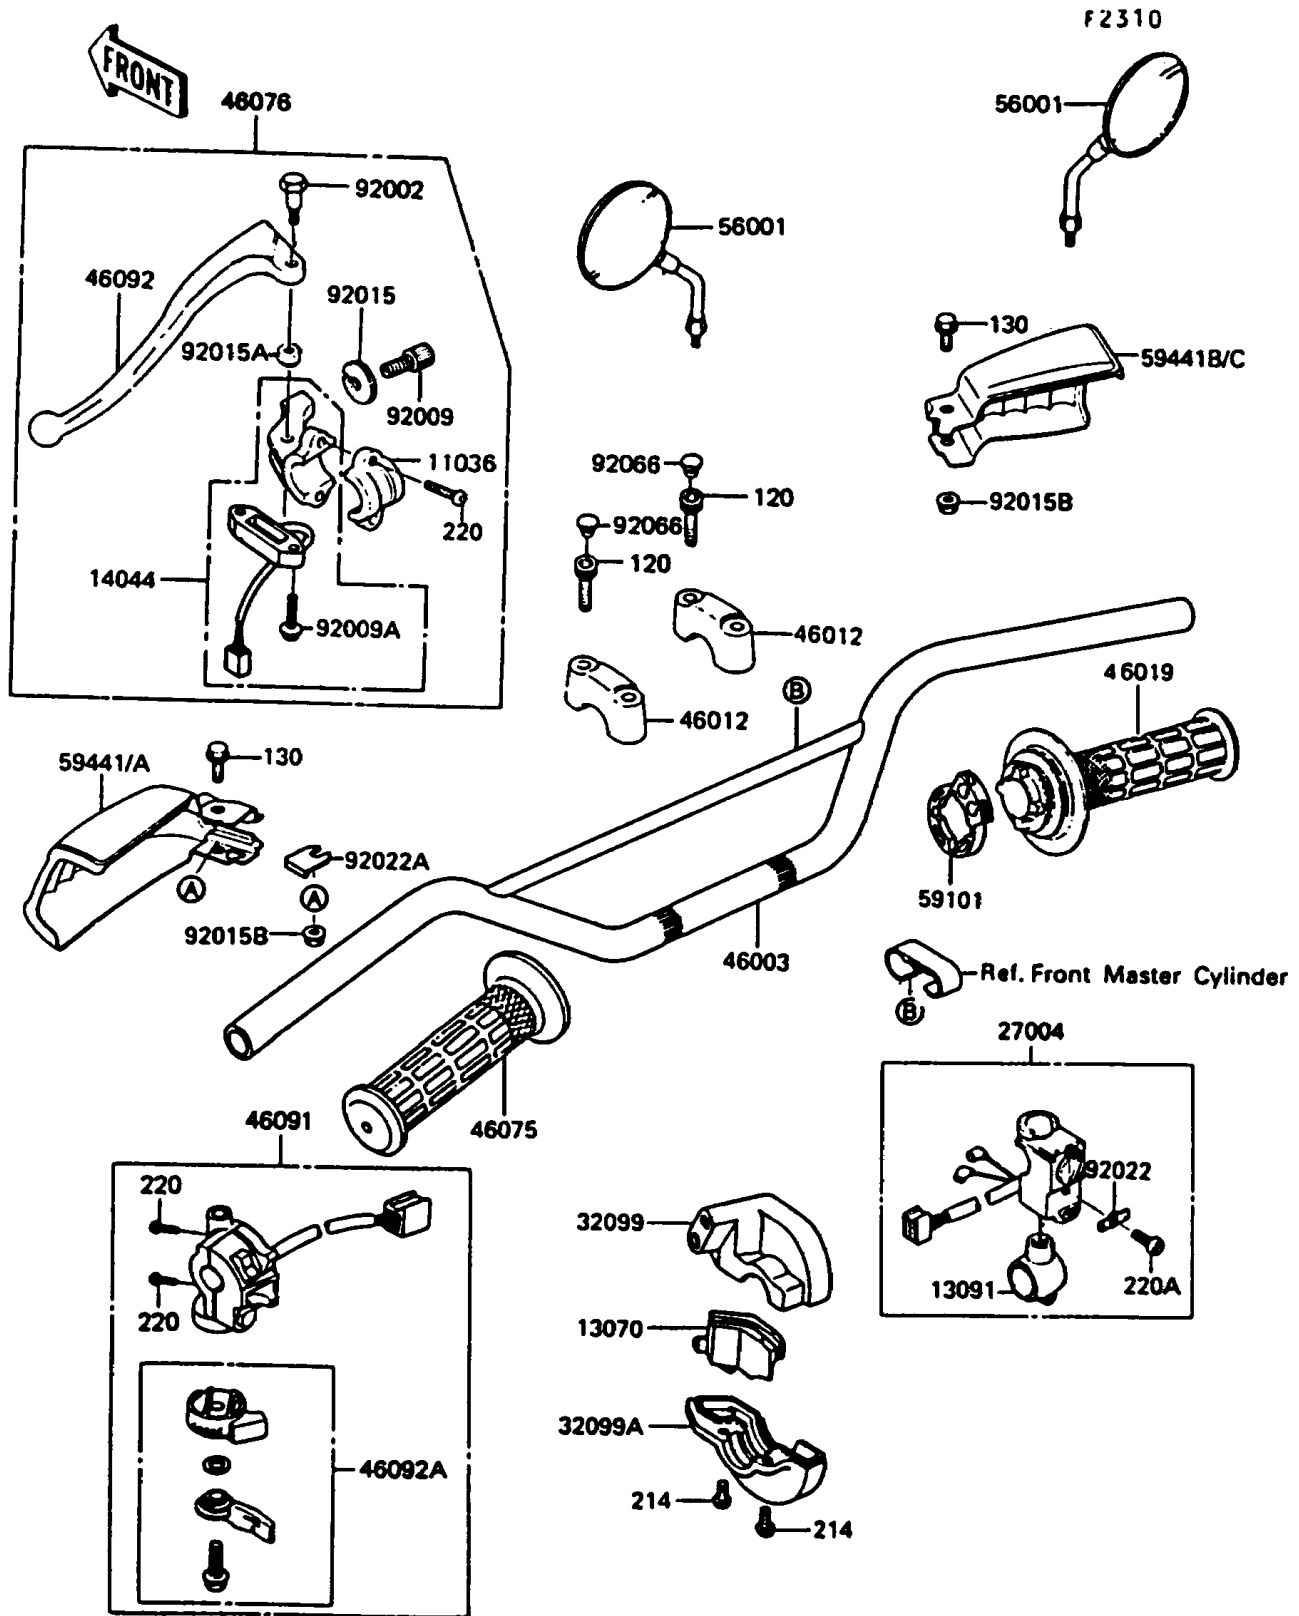

# 1989 KLR650 PARTS DIAGRAM

Handlebar

# 1989 KLR650 PARTS LIST

## Handlebar

ITEM NAME	PART NUMBER	QUANTITY
BRACKET-A,LEVER HOLDER (Ref # 11036)	11036-1297	1
GUIDE,THROTTLE PEACE (Ref # 13070)	13070-1131	1
HOLDER,ENGINE STOP SWITCH (Ref # 13091)	13091-1255	1
HOLDER-CABLE,CLUTCH (Ref # 14044)	14044-1062	1
SWITCH-ASSY,ENGINE STOP (Ref # 27004)	27004-1053	1
CASE,THROTTLE,UPP (Ref # 32099)	32099-1072	1
CASE,THROTTLE,LWR (Ref # 32099A)	32099-1073	1
HANDLE (Ref # 46003)	46003-1153	1
HOLDER-HANDLE (Ref # 46012)	46012-1102	2
GRIP-ASSY,THROTTLE (Ref # 46019)	46019-1054	1
GRIP,LH (Ref # 46075)	46075-1051	1
LEVER-ASSY-GRIP,CLUTCH (Ref # 46076)	46076-1142	1
HOUSING-ASSY-CONTROL,LH (Ref # 46091)	46091-1309	1
LEVER-GRIP,CLUTCH (Ref # 46092)	46092-1111	1
LEVER-GRIP,CHOKE (Ref # 46092A)	46092-1123	1
MIRROR-ASSY (Ref # 56001)	56001-1204	2
REEL,THROTTLE (Ref # 59101)	59101-1106	1
COVER-HANDLE,LH,B.BLUE (Ref # 59441A)	59441-1073-6K	1
COVER-HANDLE,RH,B.BLUE (Ref # 59441C)	59441-1074-6K	1
BOLT,LEVER SET (Ref # 92002)	92002-1880	1
SCREW,CABLE ADJUST,8MM (Ref # 92009)	46055-009	1
SCREW,TAPPING,3X18 (Ref # 92009A)	92009-1390	2
NUT,CABLE ADJUST (Ref # 92015)	46056-006	1
NUT,LOCK,6MM,BLACK (Ref # 92015A)	92015-1191	1
NUT,LOCK,6MM (Ref # 92015B)	92015-1603	2
WASHER,ENGINE STOP SWITCH (Ref # 92022)	92022-1474	1
WASHER (Ref # 92022A)	92022-1896	1
PLUG (Ref # 92066)	92066-1216	4
BOLT-SOCKET,8X30,BLACK (Ref # 120)	120S0830	4

# 1989 KLR650 PARTS LIST

Handlebar

<b>ITEM NAME</b>	<b>PART NUMBER</b>	<b>QUANTITY</b>
BOLT-FLANGED (Ref # 130)	130J0612	2
SCREW-PAN+- (Ref # 214)	214C0518	2
SCREW-PAN-CROS (Ref # 220)	220C0514	4
SCREW-PAN-CROS,6X20,BLACK (Ref # 220A)	220C0620	1