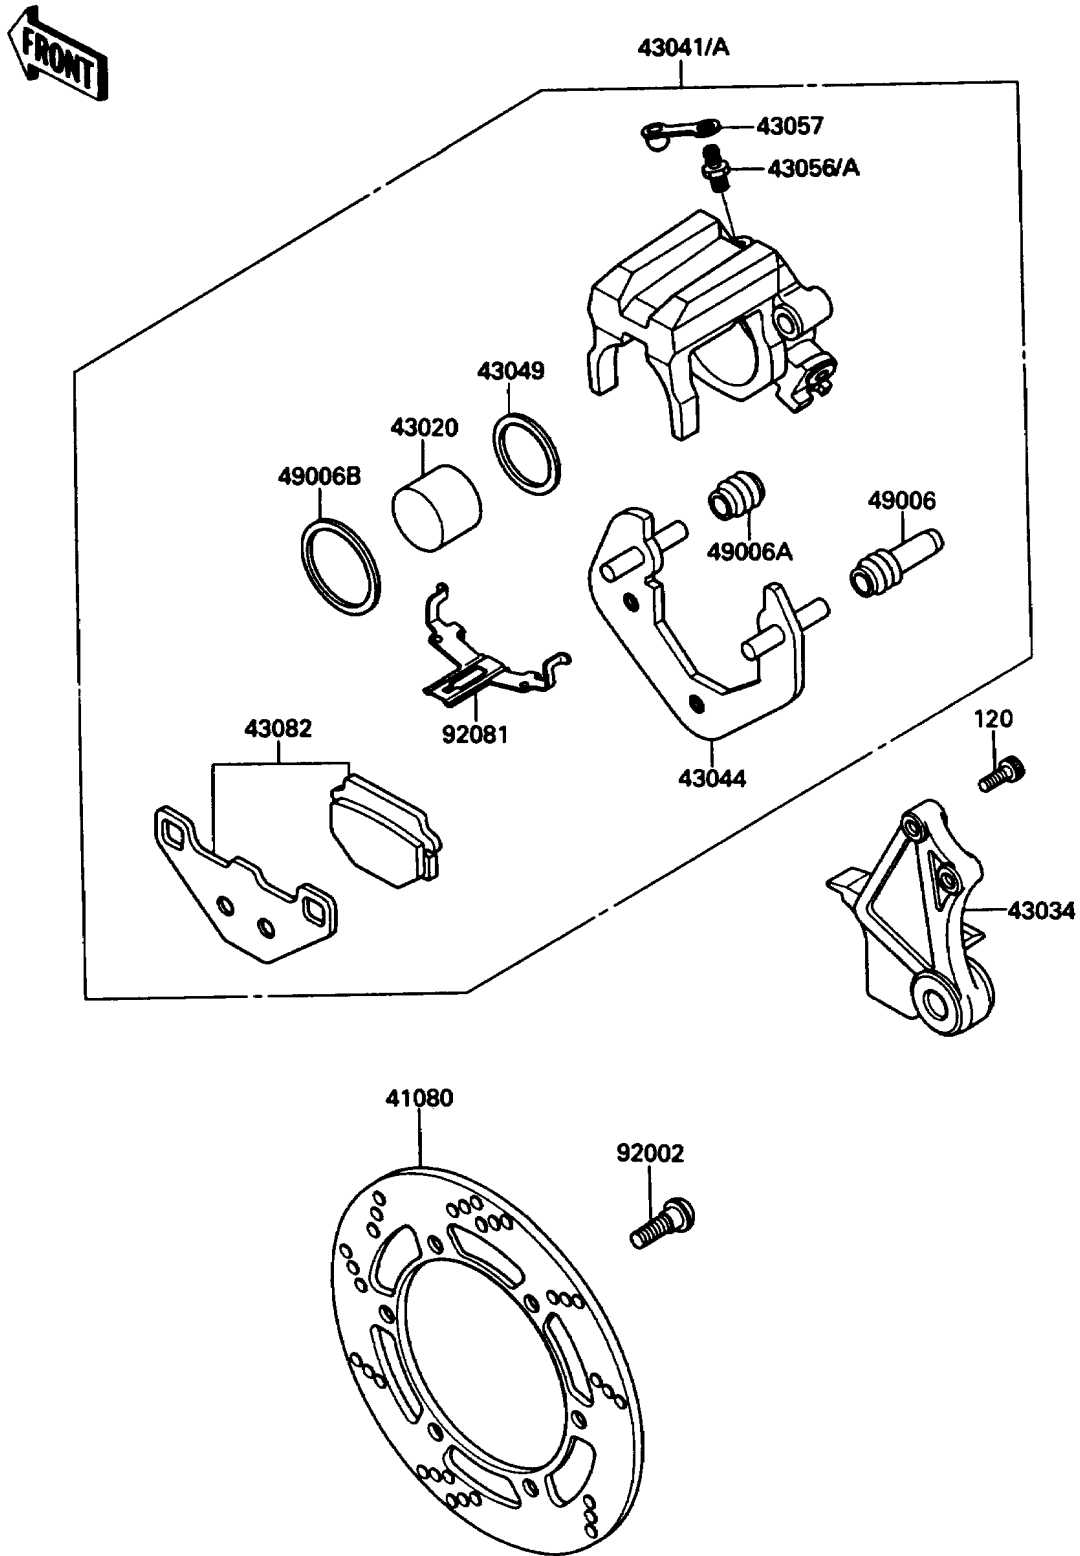

1989 KLR650 PARTS DIAGRAM

Rear Caliper

F2294

1989 KLR650 PARTS LIST

Rear Caliper

ITEM NAME	PART NUMBER	QUANTITY
DISC,RR (Ref # 41080)	41080-1179	1
PISTON-COMP-BRAKE (Ref # 43020)	43020-1082	1
HOLDER-BRAKE,REAR CALIPER (Ref # 43034)	43034-1094	1
CALIPER-ASSY,RR (Ref # 43041)	43041-1231	1
HOLDER-COMP-CALIPER,RR (Ref # 43044)	43044-1075	1
PACKING,PISTON SEAL (Ref # 43049)	43049-1026	1
BREATHER (Ref # 43056)	43056-003	1
CAP-BREATHER (Ref # 43057)	43057-003	1
PAD-ASSY-BRAKE (Ref # 43082)	43082-1096	1
BOOT,CALIPER (Ref # 49006)	49006-1054	1
BOOT,CALIPER (Ref # 49006A)	49006-1055	1
BOOT,PISTON (Ref # 49006B)	49006-1091	1
BOLT,DISC PLATE,8MM (Ref # 92002)	92002-1878	6
SPRING (Ref # 92081)	92081-1341	1
BOLT-SOCKET (Ref # 120)	120P0816	2