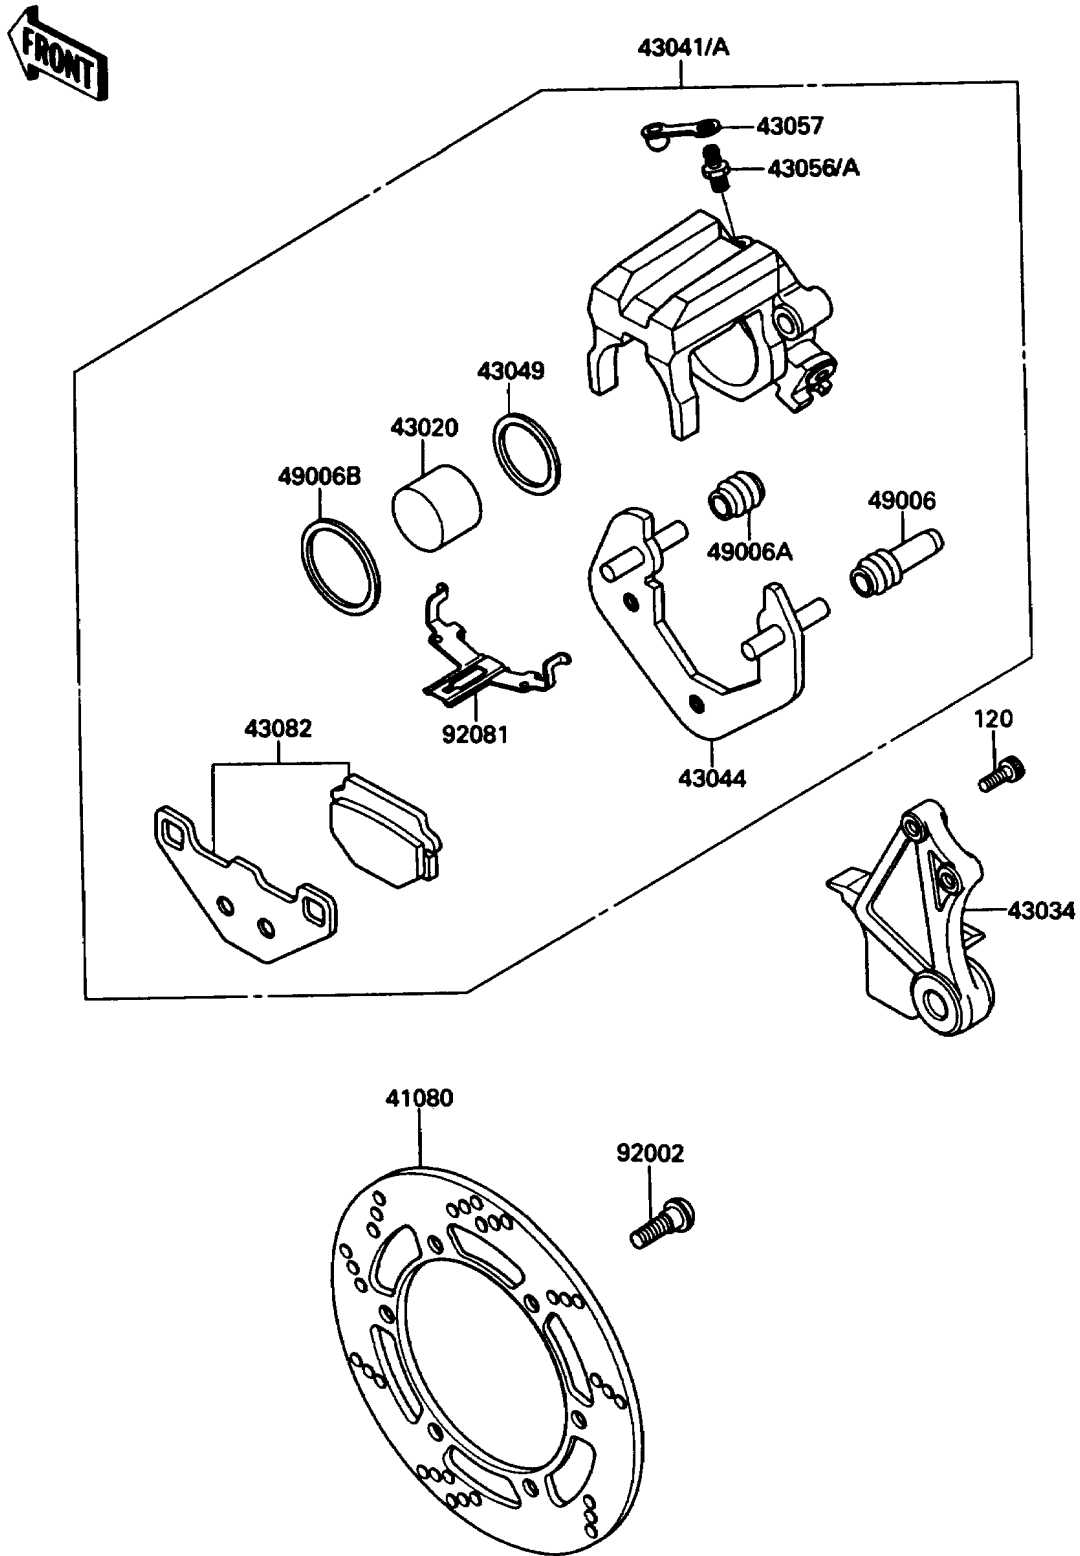

1988 KLR® 650 PARTS DIAGRAM

Rear Caliper

F2294

1988 KLR® 650 PARTS LIST

Rear Caliper

ITEM NAME	PART NUMBER	QUANTITY
DISC,RR (Ref # 41080)	41080-1179	1
PISTON-COMP-BRAKE (Ref # 43020)	43020-1082	1
HOLDER-BRAKE,REAR CALIPER (Ref # 43034)	43034-1094	1
CALIPER-ASSY,RR (Ref # 43041)	43041-1231	1
HOLDER-COMP-CALIPER,RR (Ref # 43044)	43044-1075	1
PACKING,PISTON SEAL (Ref # 43049)	43049-1026	1
BREATHER (Ref # 43056)	43056-003	1
CAP-BREATHER (Ref # 43057)	43057-003	1
PAD-ASSY-BRAKE (Ref # 43082)	43082-1096	1
BOOT,CALIPER (Ref # 49006)	49006-1054	1
BOOT,CALIPER (Ref # 49006A)	49006-1055	1
BOOT,PISTON (Ref # 49006B)	49006-1091	1
BOLT,DISC PLATE,8MM (Ref # 92002)	92002-1878	6
SPRING (Ref # 92081)	92081-1341	1
BOLT-SOCKET (Ref # 120)	120P0816	2