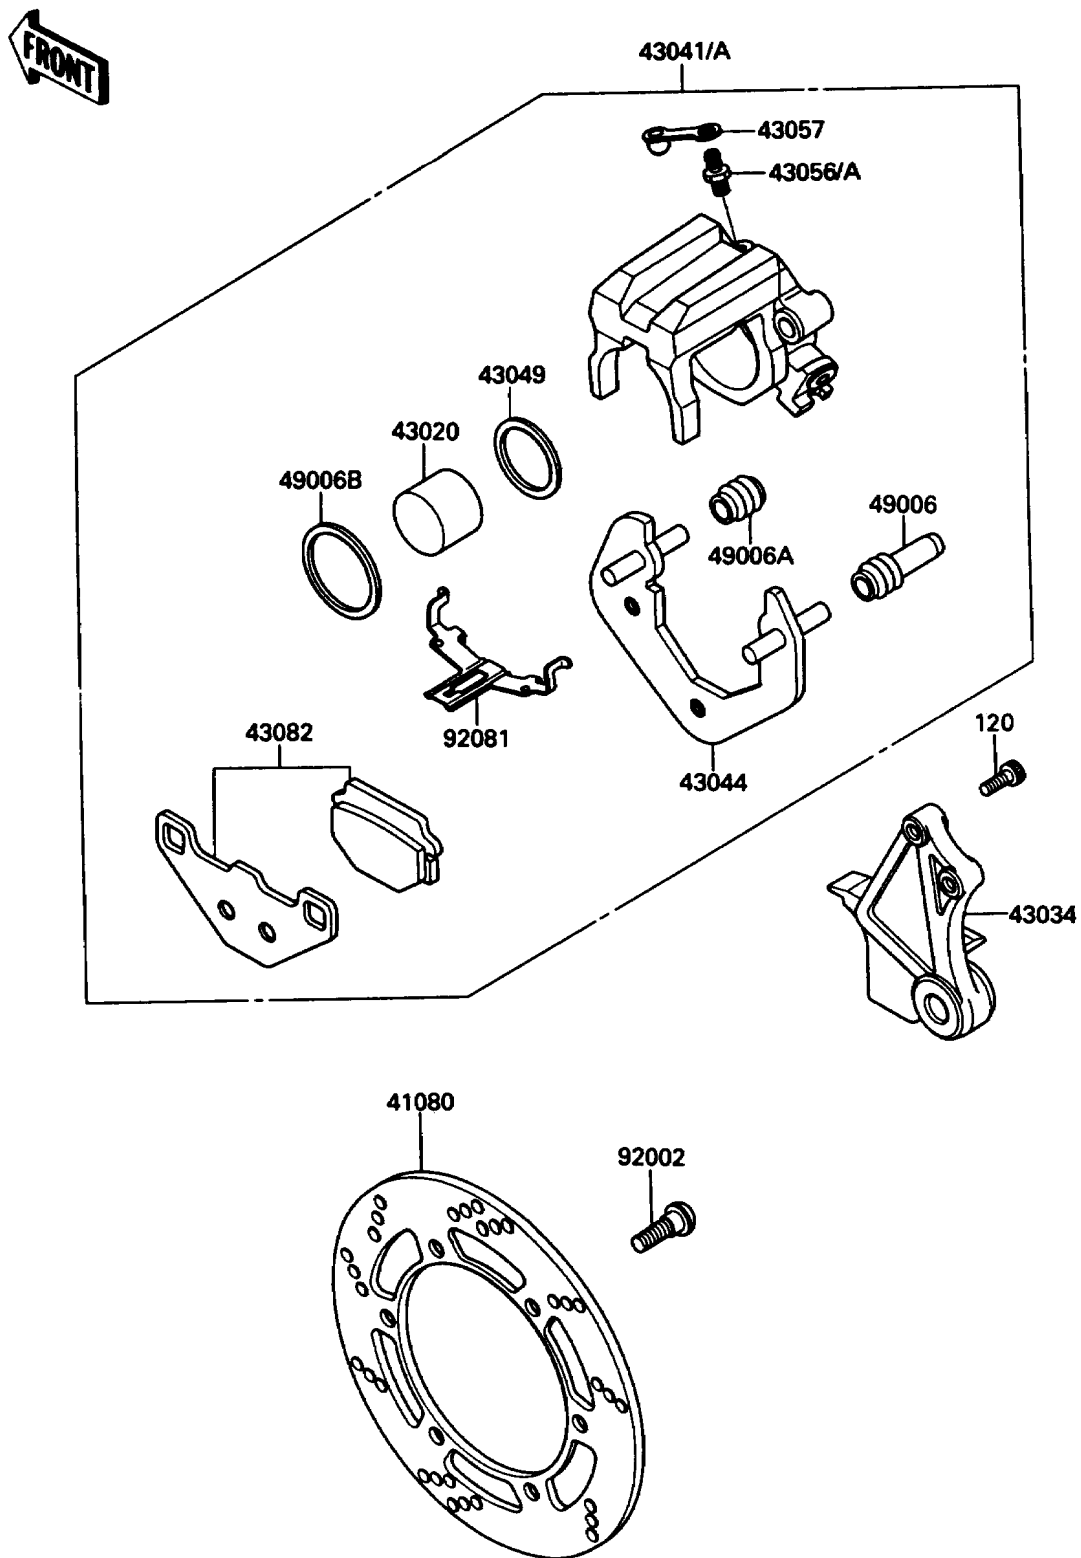

## 1988 KLR®650 PARTS DIAGRAM

Rear Caliper

F2294

## 1988 KLR®650 PARTS LIST

Rear Caliper

ITEM NAME	PART NUMBER	QUANTITY
DISC,RR (Ref # 41080)	41080-1179	1
PISTON-COMP-BRAKE (Ref # 43020)	43020-1082	1
HOLDER-BRAKE,REAR CALIPER (Ref # 43034)	43034-1094	1
CALIPER-ASSY,RR (Ref # 43041)	43041-1231	1
HOLDER-COMP-CALIPER,RR (Ref # 43044)	43044-1075	1
PACKING,PISTON SEAL (Ref # 43049)	43049-1026	1
BREATHER (Ref # 43056)	43056-003	1
CAP-BREATHER (Ref # 43057)	43057-003	1
PAD-ASSY-BRAKE (Ref # 43082)	43082-1096	1
BOOT,CALIPER (Ref # 49006)	49006-1054	1
BOOT,CALIPER (Ref # 49006A)	49006-1055	1
BOOT,PISTON (Ref # 49006B)	49006-1091	1
BOLT,DISC PLATE,8MM (Ref # 92002)	92002-1878	1
SPRING (Ref # 92081)	92081-1341	1
BOLT-SOCKET (Ref # 120)	120P0816	1