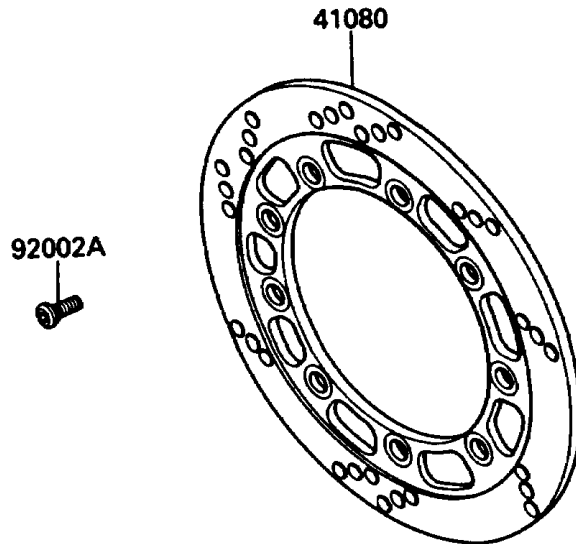

# 1989 KLR650 PARTS DIAGRAM

Front Caliper

F2292

# 1989 KLR650 PARTS LIST

## Front Caliper

ITEM NAME	PART NUMBER	QUANTITY
DISC,FR (Ref # 41080)	41080-1178	1
PISTON-COMP-BRAKE (Ref # 43020)	43020-1072	1
CALIPER-ASSY,FR,LH (Ref # 43041)	43041-1230	1
HOLDER-COMP-CALIPER,FR,LH (Ref # 43044)	43044-1074	1
PACKING,PISTON SEAL (Ref # 43049)	43049-001	1
BREATHER (Ref # 43056)	43056-003	1
CAP-BREATHER (Ref # 43057)	43057-003	1
PAD-ASSY-BRAKE (Ref # 43082)	43082-1078	1
BOOT,CALIPER (Ref # 49006)	49006-1054	1
BOOT,CALIPER (Ref # 49006A)	49006-1055	1
BOOT,PISTON SEAL (Ref # 49006B)	49006-1212	1
BOLT,SOCKET,8X25 (Ref # 92002)	92002-1442	2
BOLT,DISC PLATE,8MM (Ref # 92002A)	92002-1878	9
CLAMP,PAD (Ref # 92037)	43084-003	1
PIN,PAD (Ref # 92043)	92043-1356	1
SPRING,PAD (Ref # 92144)	92144-1117	1