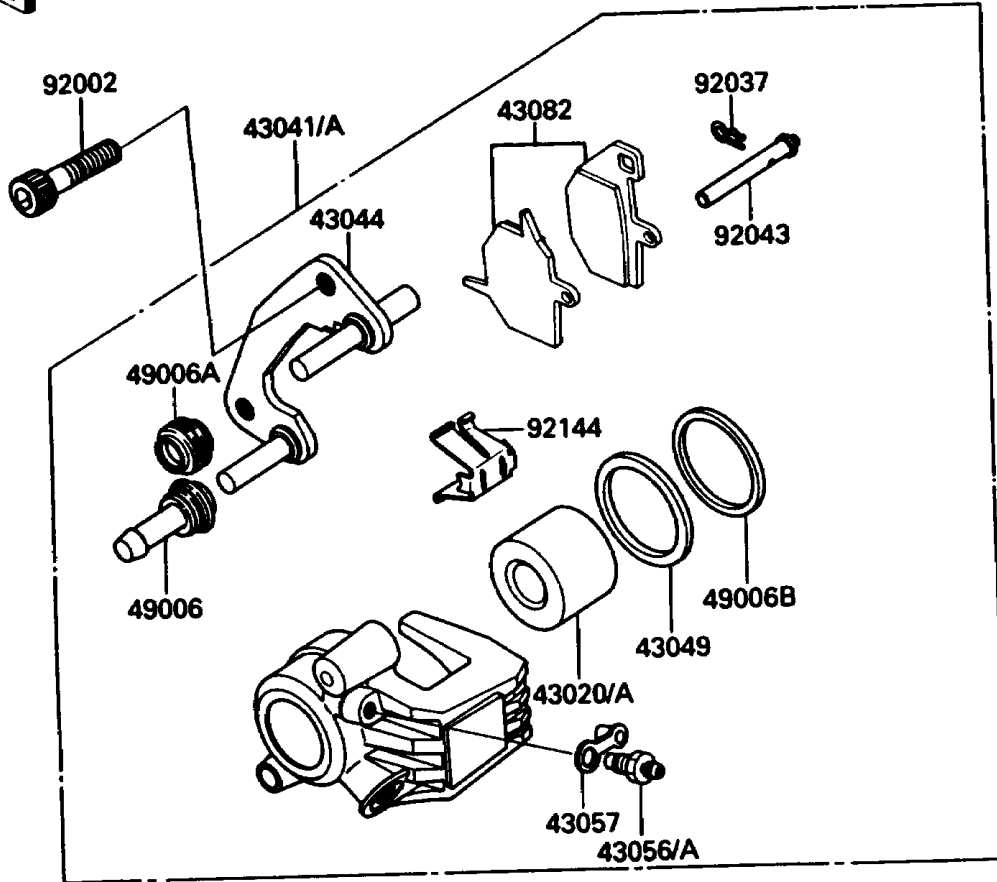

# 1989 KLR650 PARTS DIAGRAM

Front Caliper

F2292

# 1989 KLR650 PARTS LIST

## Front Caliper

ITEM NAME	PART NUMBER	QUANTITY
DISC,FR (Ref # 41080)	41080-1178	1
PISTON-COMP-BRAKE (Ref # 43020)	43020-1072	1
CALIPER-ASSY,FR,LH (Ref # 43041)	43041-1230	1
HOLDER-COMP-CALIPER,FR,LH (Ref # 43044)	43044-1074	1
PACKING,PISTON SEAL (Ref # 43049)	43049-001	1
BREATHER (Ref # 43056)	43056-003	1
CAP-BREATHER (Ref # 43057)	43057-003	1
PAD-ASSY-BRAKE (Ref # 43082)	43082-1078	1
BOOT,CALIPER (Ref # 49006)	49006-1054	1
BOOT,CALIPER (Ref # 49006A)	49006-1055	1
BOOT,PISTON SEAL (Ref # 49006B)	49006-1212	1
BOLT,SOCKET,8X25 (Ref # 92002)	92002-1442	2
BOLT,DISC PLATE,8MM (Ref # 92002A)	92002-1878	9
CLAMP,PAD (Ref # 92037)	43084-003	1
PIN,PAD (Ref # 92043)	92043-1356	1
SPRING,PAD (Ref # 92144)	92144-1117	1