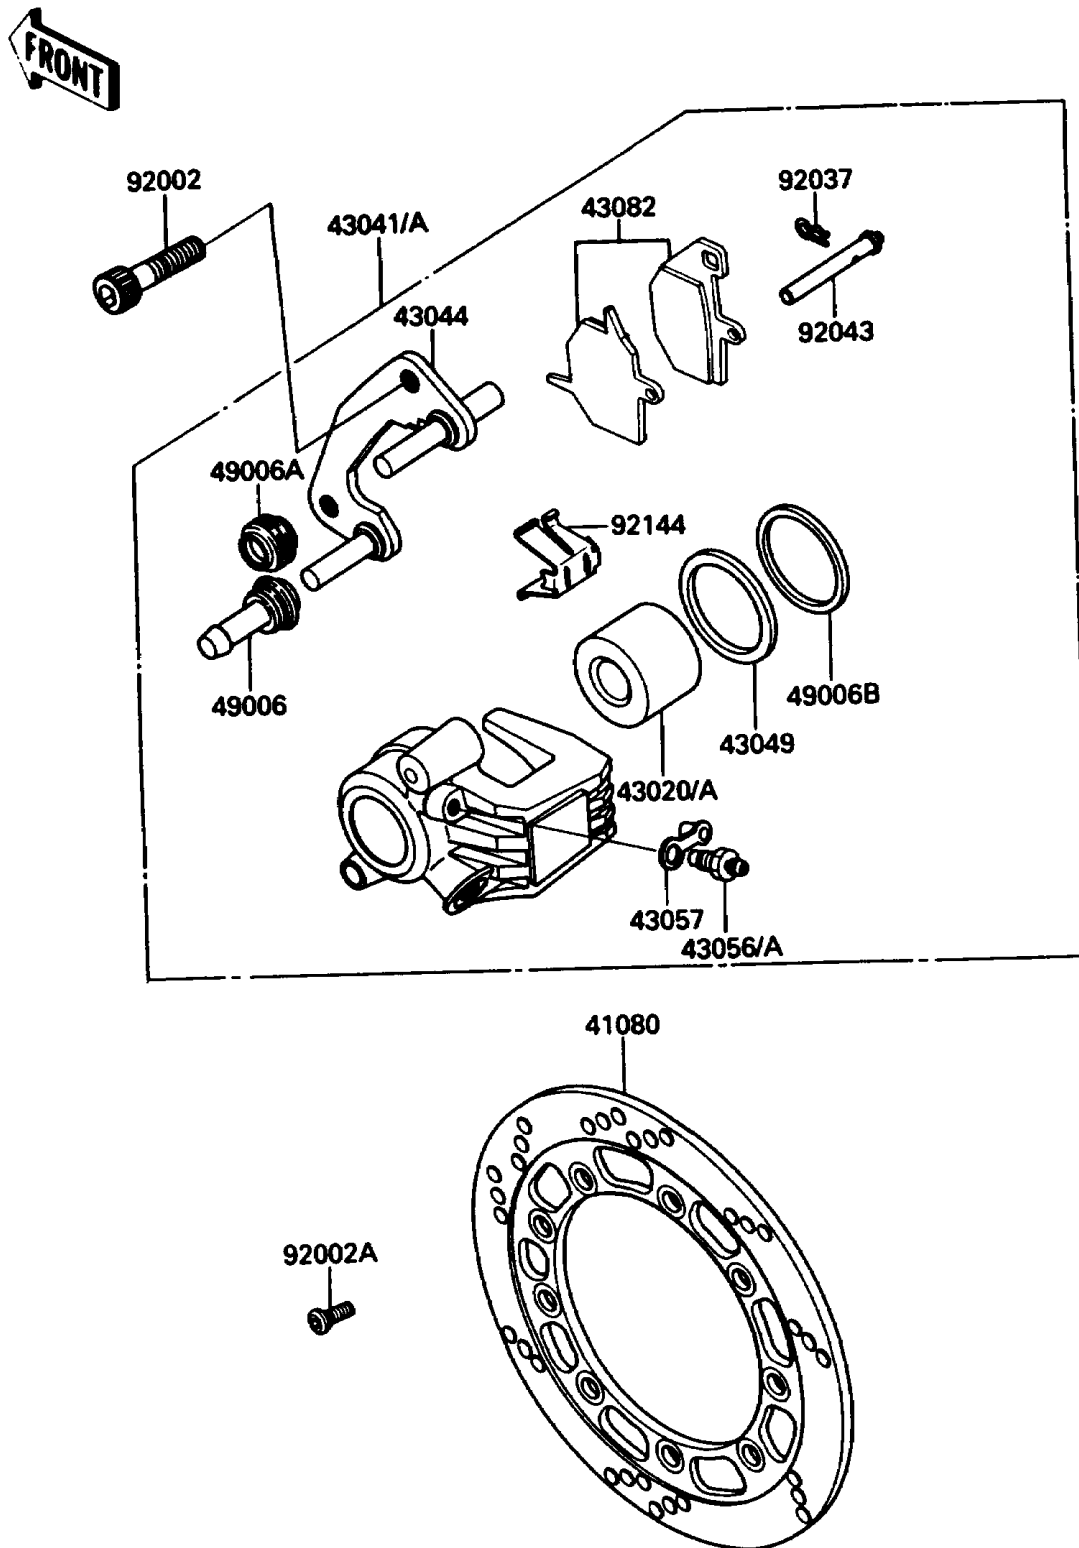

1988 KLR®650 PARTS DIAGRAM

Front Caliper

F2292

1988 KLR®650 PARTS LIST

Front Caliper

ITEM NAME	PART NUMBER	QUANTITY
DISC,FR (Ref # 41080)	41080-1178	1
PISTON-COMP-BRAKE (Ref # 43020)	43020-1072	1
CALIPER-ASSY,FR,LH (Ref # 43041)	43041-1230	1
HOLDER-COMP-CALIPER,FR,LH (Ref # 43044)	43044-1074	1
PACKING,PISTON SEAL (Ref # 43049)	43049-001	1
BREATHER (Ref # 43056)	43056-003	1
CAP-BREATHER (Ref # 43057)	43057-003	1
PAD-ASSY-BRAKE (Ref # 43082)	43082-1078	1
BOOT,CALIPER (Ref # 49006)	49006-1054	1
BOOT,CALIPER (Ref # 49006A)	49006-1055	1
BOOT,PISTON SEAL (Ref # 49006B)	49006-1212	1
BOLT,SOCKET,8X25 (Ref # 92002)	92002-1442	1
BOLT,DISC PLATE,8MM (Ref # 92002A)	92002-1878	1
CLAMP,PAD (Ref # 92037)	43084-003	1
PIN,PAD (Ref # 92043)	92043-1356	1
SPRING,PAD (Ref # 92144)	92144-1117	1