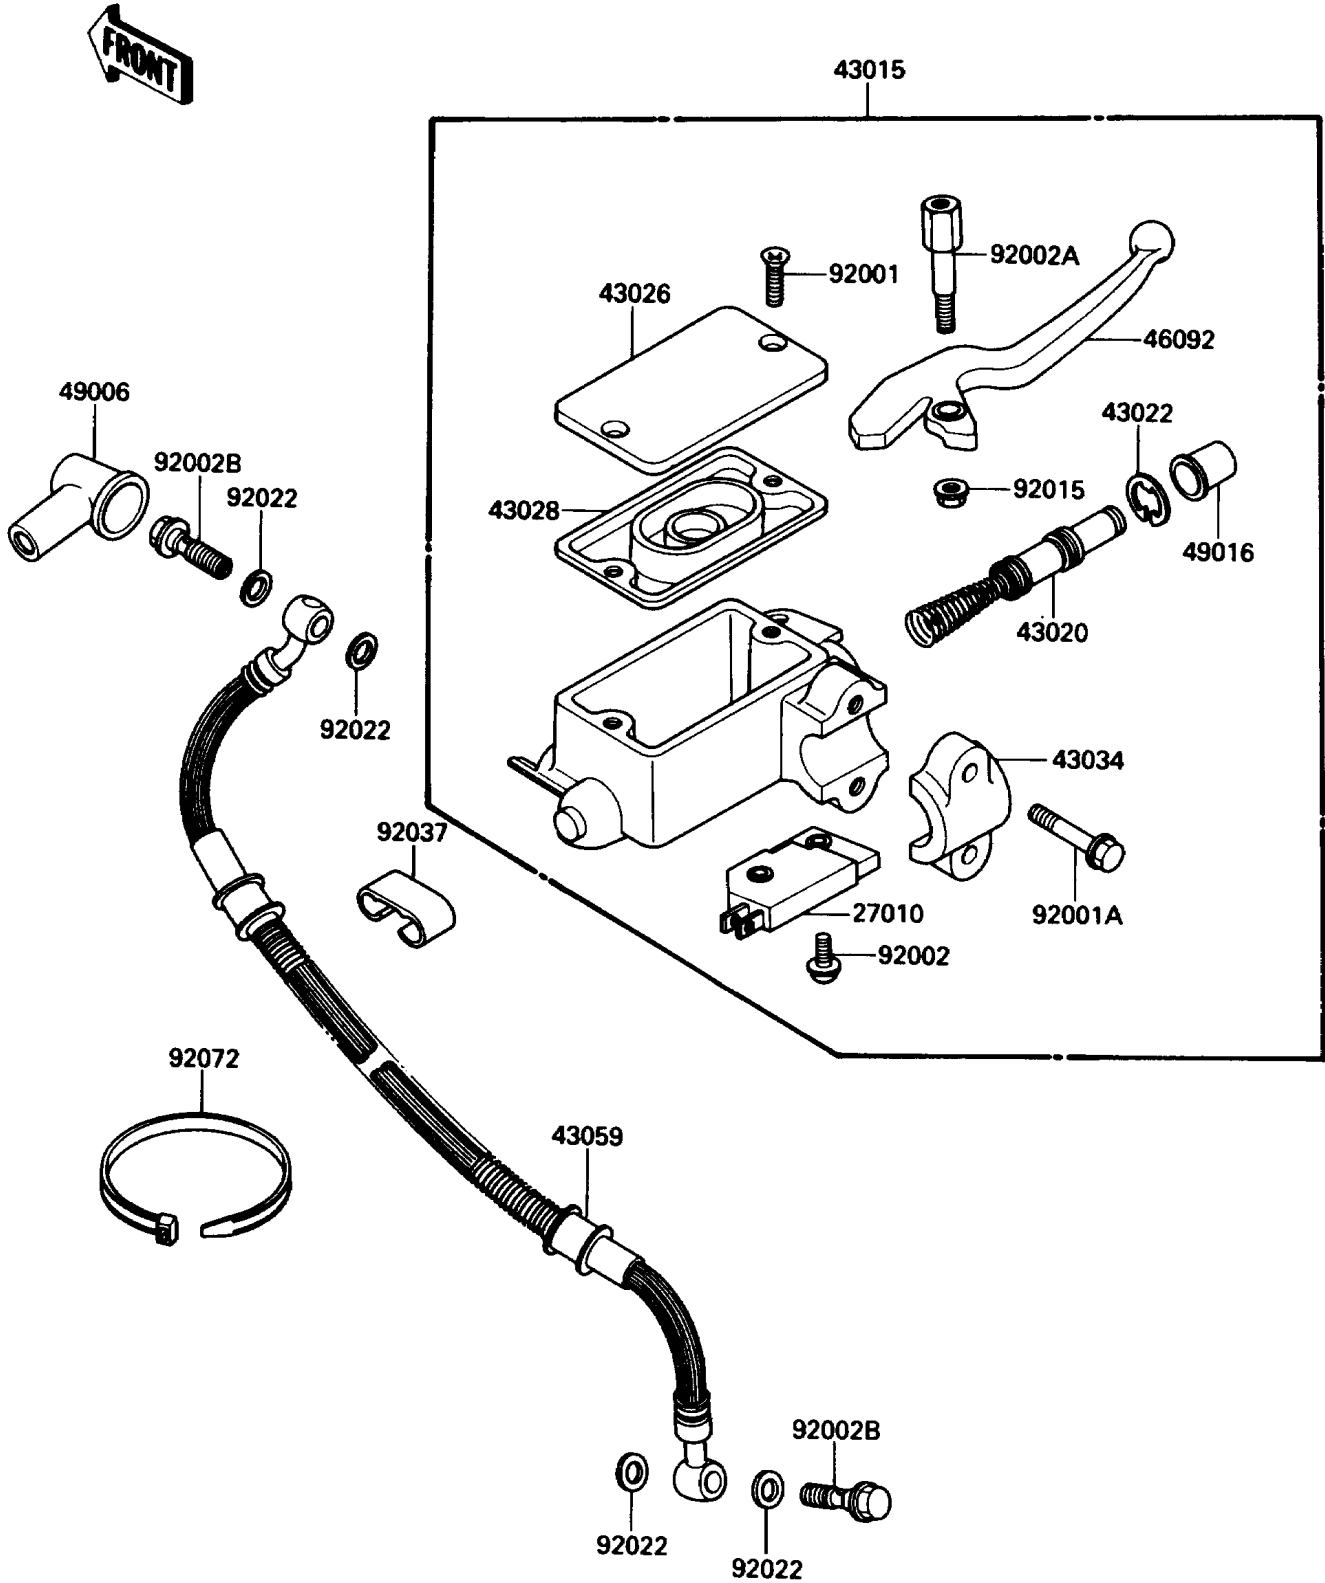

1989 KLR650 PARTS DIAGRAM

Front Master Cylinder

F2291-0177

1989 KLR650 PARTS LIST

Front Master Cylinder

ITEM NAME	PART NUMBER	QUANTITY
SWITCH,BRAKE (Ref # 27010)	27010-1170	1
CYLINDER-ASSY-MASTER,FR (Ref # 43015)	43015-1338	1
PISTON-COMP-BRAKE (Ref # 43020)	43020-1031	1
STOPPER-BRAKE,PISTON (Ref # 43022)	43022-1010	1
CAP-BRAKE (Ref # 43026)	43026-1022	1
DIAPHRAGM (Ref # 43028)	43028-1061	1
HOLDER-BRAKE,MASTER CYLINDER (Ref # 43034)	43034-1016	1
HOSE-BRAKE,FR (Ref # 43059)	43059-1375	1
LEVER-GRIP,FRONT BRAKE (Ref # 46092)	46092-1135	1
BOOT,DUST (Ref # 49006)	49006-1040	1
COVER-SEAL,MASTER CYLINDER (Ref # 49016)	49016-1044	1
BOLT,MASTER CYLINDER CAP (Ref # 92001)	92001-1727	2
BOLT,6X25,BLACK (Ref # 92001A)	92001-1729	2
BOLT,SCREW,4X12 (Ref # 92002)	92002-1323	1
BOLT,LEVER SET (Ref # 92002A)	92002-1879	1
BOLT,OIL,L=23 (Ref # 92002B)	92002-1888	2
NUT,FLANGED,6MM (Ref # 92015)	92015-1233	1
WASHER,10.5X15X1.5 (Ref # 92022)	43067-001	4
CLAMP,BRAKE HOSE (Ref # 92037)	92037-1529	2
BAND,L=365 (Ref # 92072)	92072-1197	1