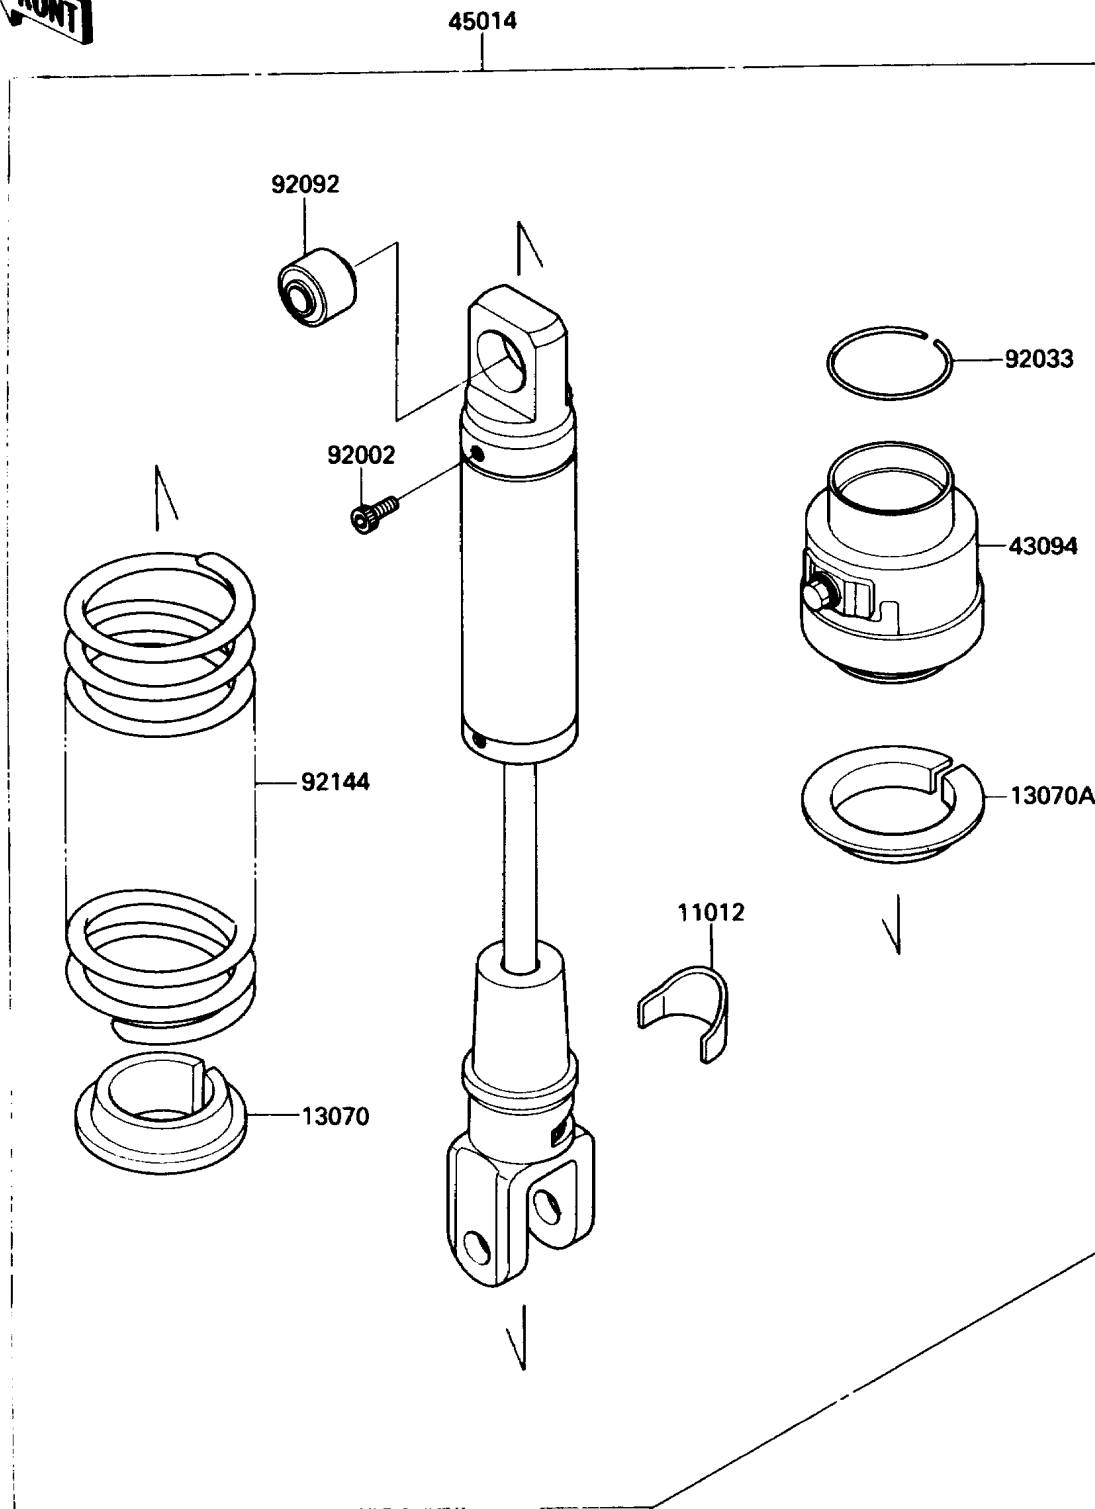

## 1988 KLR®650 PARTS DIAGRAM

Shock Absorber

F2286

## 1988 KLR®650 PARTS LIST

Shock Absorber

ITEM NAME	PART NUMBER	QUANTITY
CAP,SHOCKABSORBER (Ref # 11012)	11012-1398	1
GUIDE,SPRING (Ref # 13070)	13070-1075	1
GUIDE,SPRING (Ref # 13070A)	13070-1177	1
ADJUSTER,SHOCKABSORBER (Ref # 43094)	43094-1052	1
SHOCKABSORBER (Ref # 45014)	45014-1362	1
BOLT,SOCKET,5X8 (Ref # 92002)	92002-1963	1
RING-SNAP (Ref # 92033)	92033-1233	1
BUSHING-RUBBER (Ref # 92092)	92092-1063	1
SPRING,SHOCKABSORBER (Ref # 92144)	92144-1158	1