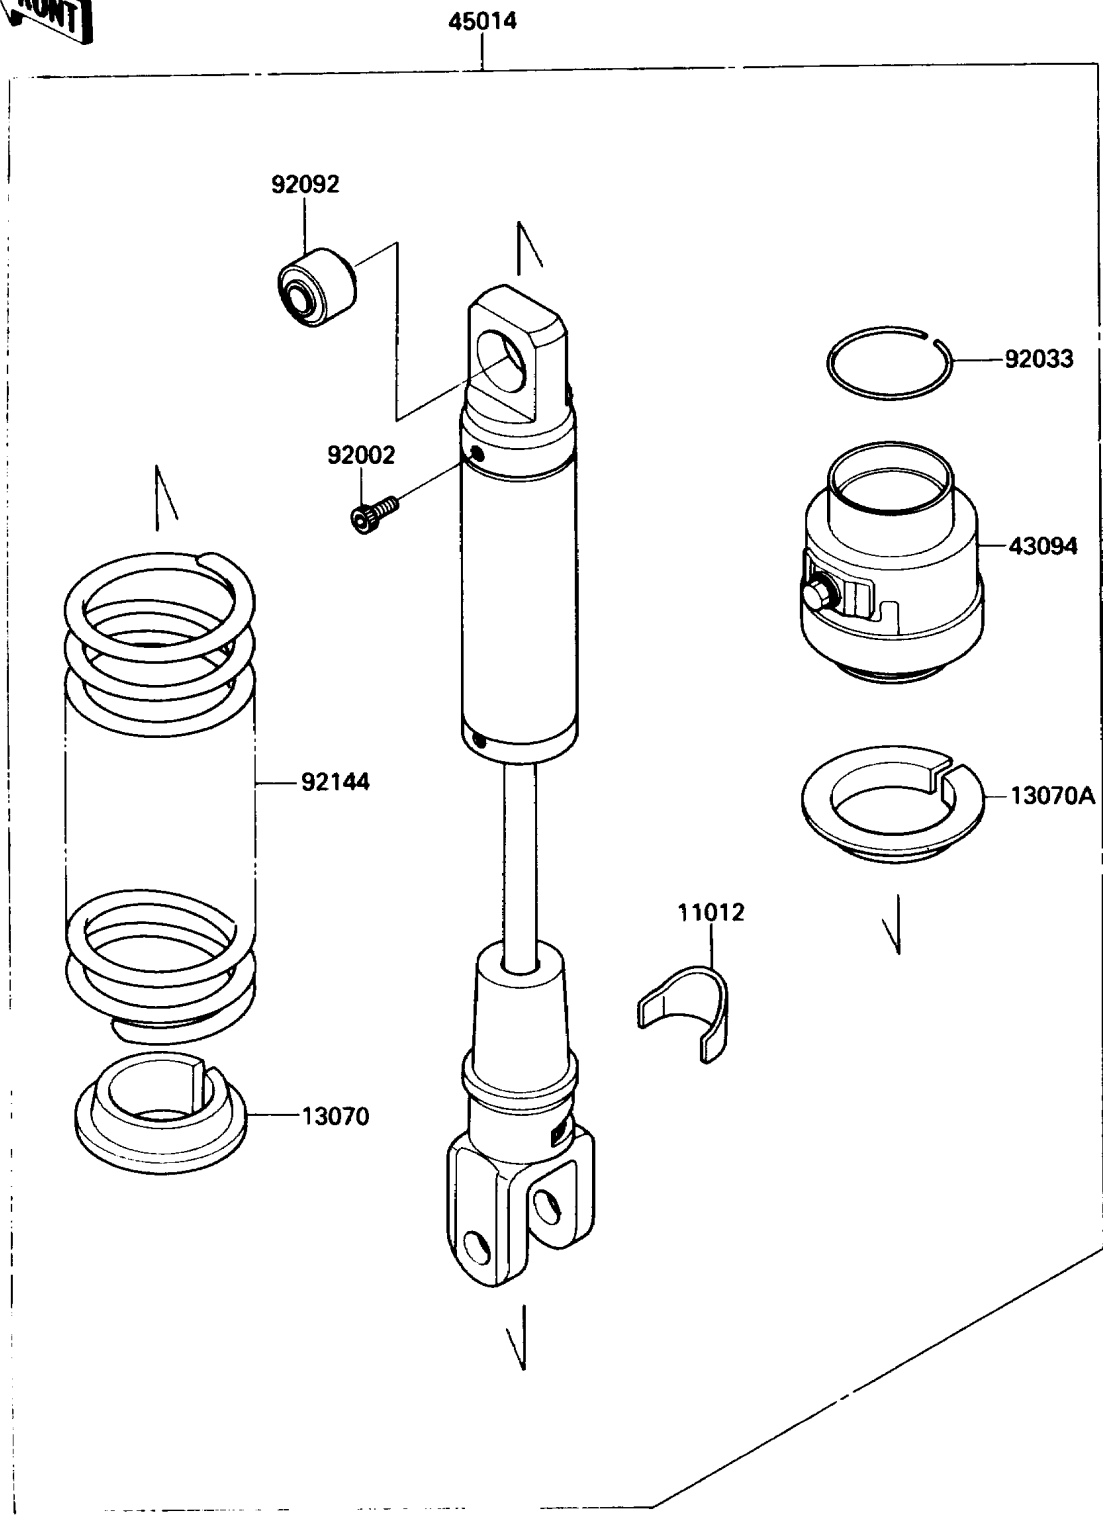

1988 KLR® 650 PARTS DIAGRAM

Shock Absorber

F2286

1988 KLR® 650 PARTS LIST

Shock Absorber

ITEM NAME	PART NUMBER	QUANTITY
CAP,SHOCKABSORBER (Ref # 11012)	11012-1398	1
GUIDE,SPRING (Ref # 13070)	13070-1075	1
GUIDE,SPRING (Ref # 13070A)	13070-1177	1
ADJUSTER,SHOCKABSORBER (Ref # 43094)	43094-1052	1
SHOCKABSORBER (Ref # 45014)	45014-1362	1
BOLT,SOCKET,5X8 (Ref # 92002)	92002-1963	1
RING-SNAP (Ref # 92033)	92033-1233	1
BUSHING-RUBBER (Ref # 92092)	92092-1063	1
SPRING,SHOCKABSORBER (Ref # 92144)	92144-1158	1