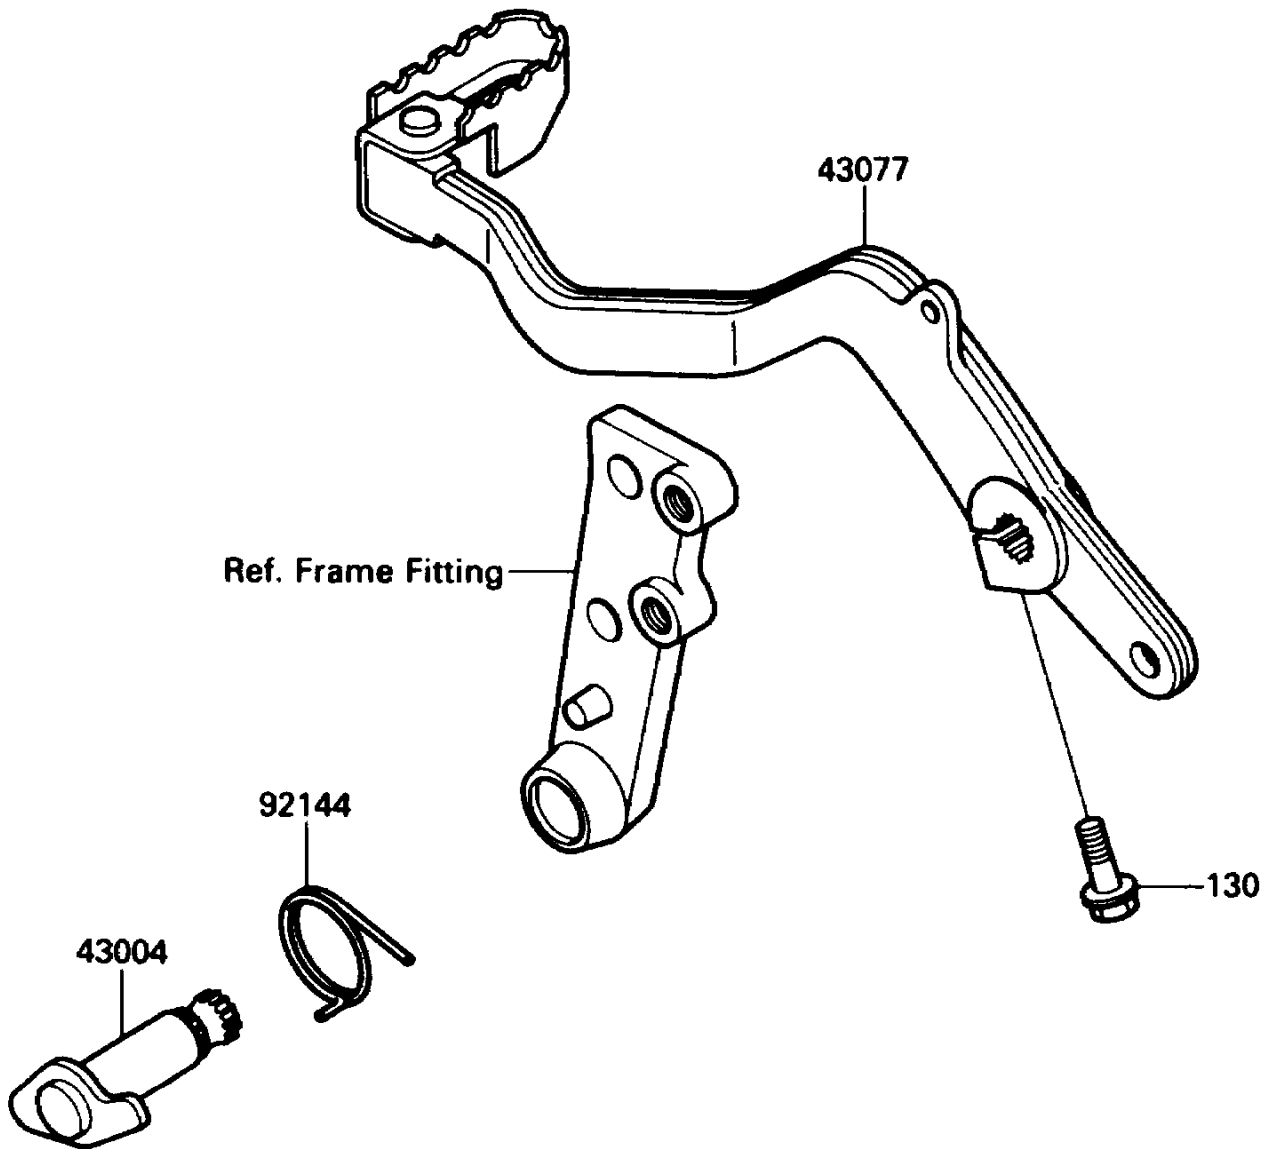

1989 KLR650 PARTS DIAGRAM

Brake Pedal

F2260-0183

1989 KLR650 PARTS LIST

Brake Pedal

ITEM NAME	PART NUMBER	QUANTITY
SHAFT-BRAKE (Ref # 43004)	43004-1120	1
LEVER-ASSY-BRAKE,PEDAL (Ref # 43077)	43077-1065	1
SPRING,BRAKE PEDAL RETURN (Ref # 92144)	92144-1082	1
BOLT-FLANGED,6X22 (Ref # 130)	130G0622	1