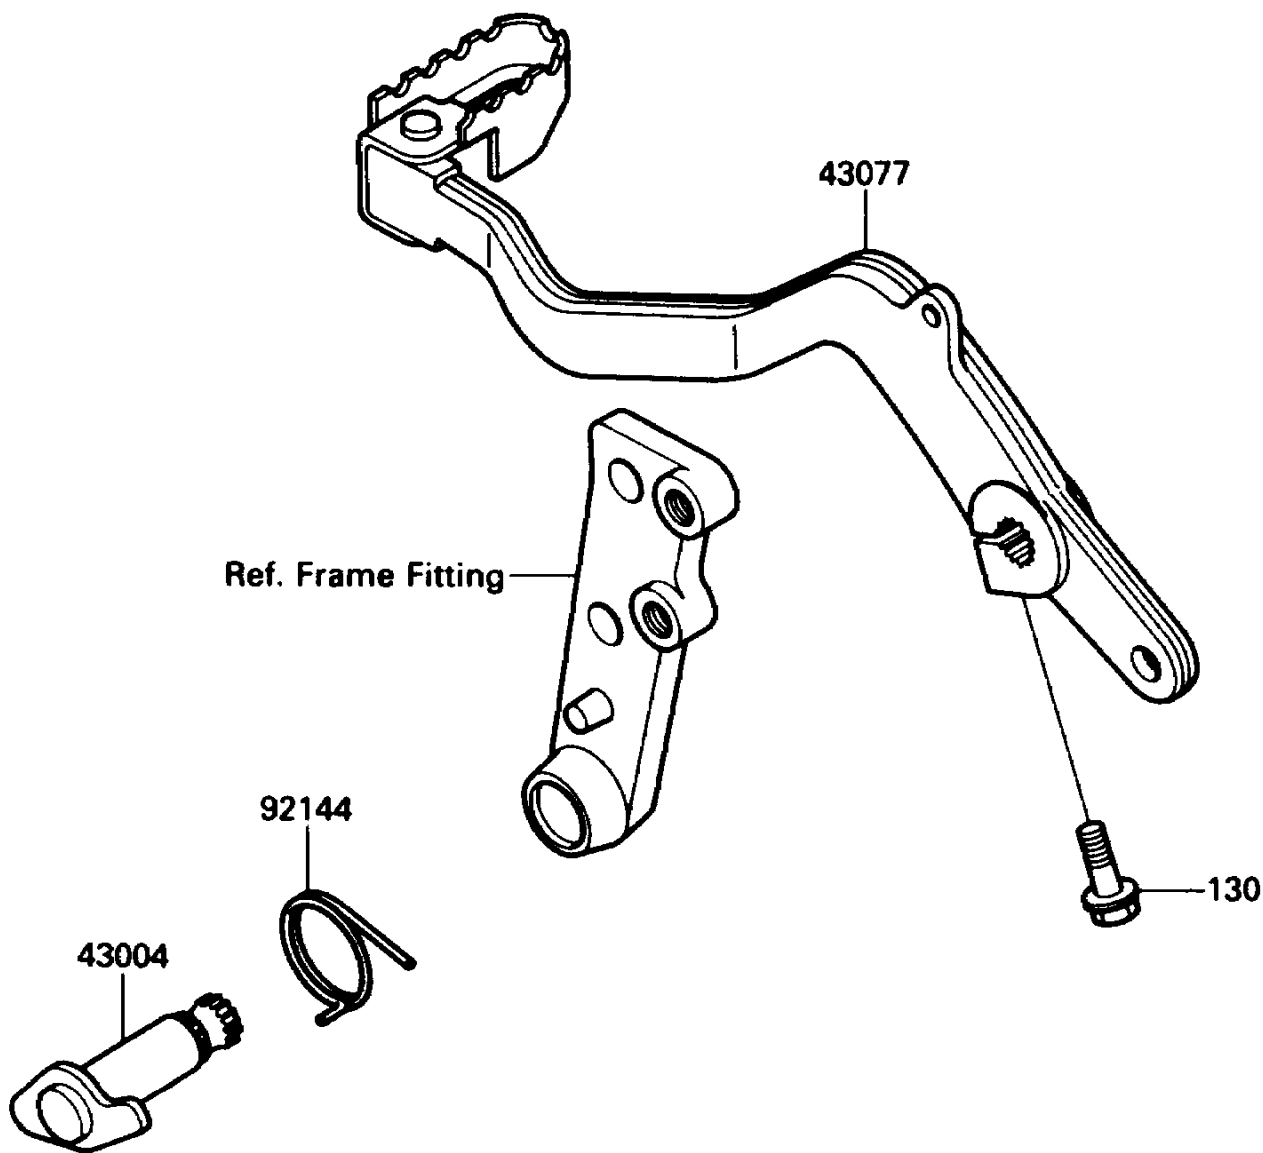

1988 KLR®650 PARTS DIAGRAM

Brake Pedal

F2260-0183

1988 KLR®650 PARTS LIST

Brake Pedal

ITEM NAME	PART NUMBER	QUANTITY
SHAFT-BRAKE (Ref # 43004)	43004-1120	1
LEVER-ASSY-BRAKE,PEDAL (Ref # 43077)	43077-1065	1
SPRING,BRAKE PEDAL RETURN (Ref # 92144)	92144-1082	1
BOLT-FLANGED,6X22 (Ref # 130)	130G0622	1