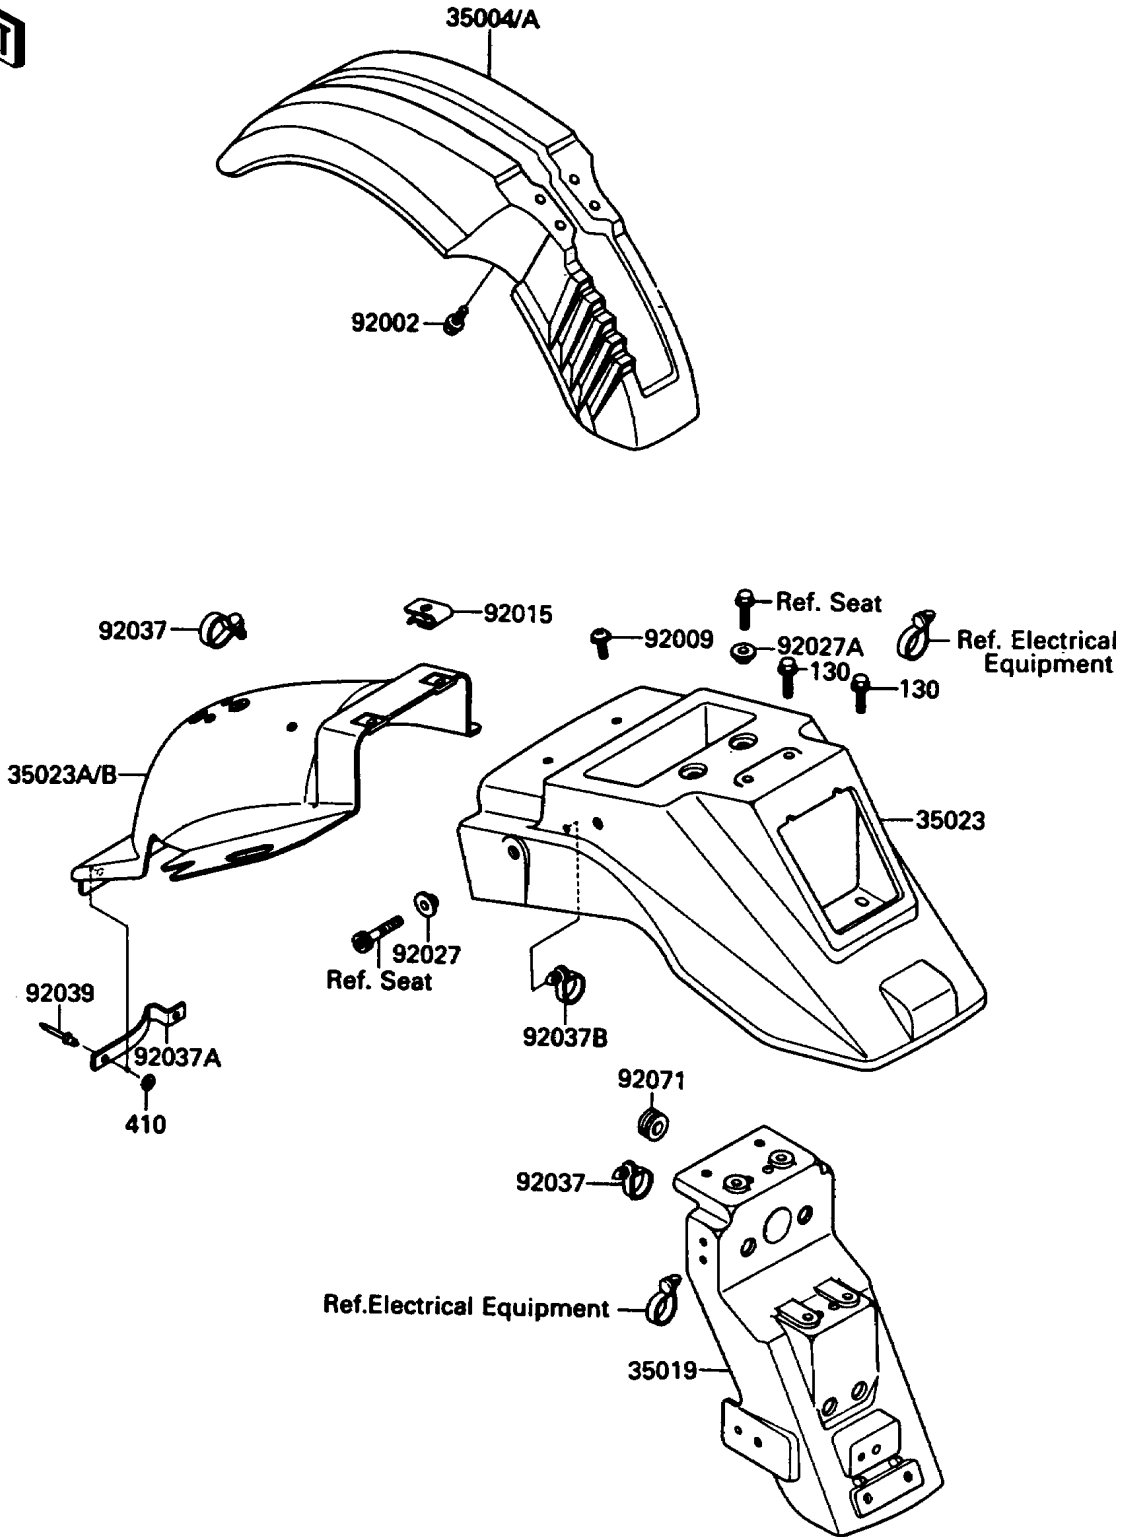

1989 KLR650 PARTS DIAGRAM

Fender

F2170

1989 KLR650 PARTS LIST

Fender

ITEM NAME	PART NUMBER	QUANTITY
FENDER-FRONT,B.BLUE (Ref # 35004A)	35004-1199-6K	1
FLAP,RR (Ref # 35019)	35019-1186	1
FENDER-REAR,RR,P.WHITE (Ref # 35023)	35023-1180-6F	1
FENDER-REAR,FR (Ref # 35023A)	35023-1181	1
FENDER-REAR,FR (Ref # 35023B)	35023-1195	1
BOLT,6X16 (Ref # 92002)	92002-1187	4
SCREW,6X14 (Ref # 92009)	92009-1288	2
NUT,6MM (Ref # 92015)	92015-1602	2
COLLAR (Ref # 92027)	92027-1745	2
COLLAR (Ref # 92027A)	92027-1794	2
CLAMP,HOSE (Ref # 92037)	92037-1163	2
CLAMP (Ref # 92037A)	92037-1901	1
CLAMP (Ref # 92037B)	92037-1903	1
RIVET (Ref # 92039)	92039-1038	2
GROMMET (Ref # 92071)	92071-1027	1
BOLT-FLANGED,6X20 (Ref # 130)	130B0620	4
WASHER-PLAIN-SMALL,4MM (Ref # 410)	410B0400	2