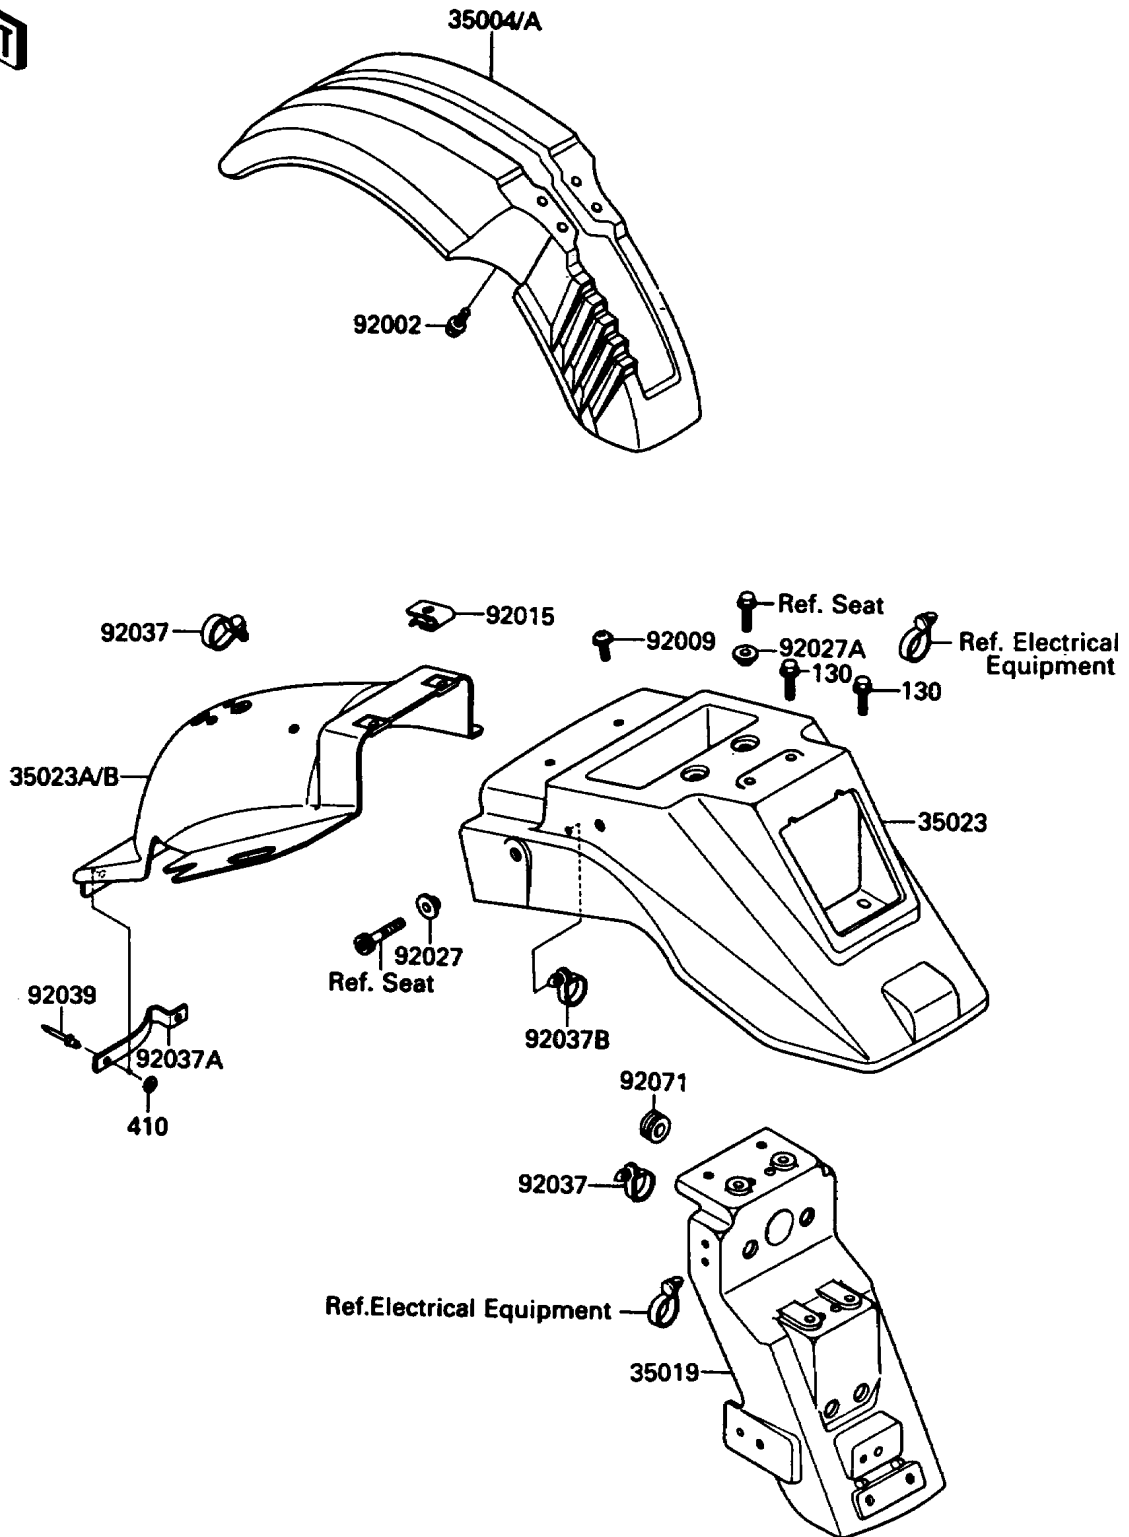

## 1988 KLR®650 PARTS DIAGRAM

Fender

F2170

## 1988 KLR®650 PARTS LIST

Fender

ITEM NAME	PART NUMBER	QUANTITY
FENDER-FRONT,P.WHITE (Ref # 35004)	35004-1199-6F	1
FLAP,RR (Ref # 35019)	35019-1186	1
FENDER-REAR,RR,P.WHITE (Ref # 35023)	35023-1180-6F	1
FENDER-REAR,FR (Ref # 35023A)	35023-1181	1
FENDER-REAR,FR (Ref # 35023B)	35023-1195	1
BOLT,6X16 (Ref # 92002)	92002-1187	1
SCREW,6X14 (Ref # 92009)	92009-1288	1
NUT,6MM (Ref # 92015)	92015-1602	1
COLLAR (Ref # 92027)	92027-1745	1
COLLAR (Ref # 92027A)	92027-1794	1
CLAMP,HOSE (Ref # 92037)	92037-1163	1
CLAMP (Ref # 92037A)	92037-1901	1
CLAMP (Ref # 92037B)	92037-1903	1
RIVET (Ref # 92039)	92039-1038	1
GROMMET (Ref # 92071)	92071-1027	1
BOLT-FLANGED,6X20 (Ref # 130)	130B0620	1
WASHER-PLAIN-SMALL,4MM (Ref # 410)	410B0400	1