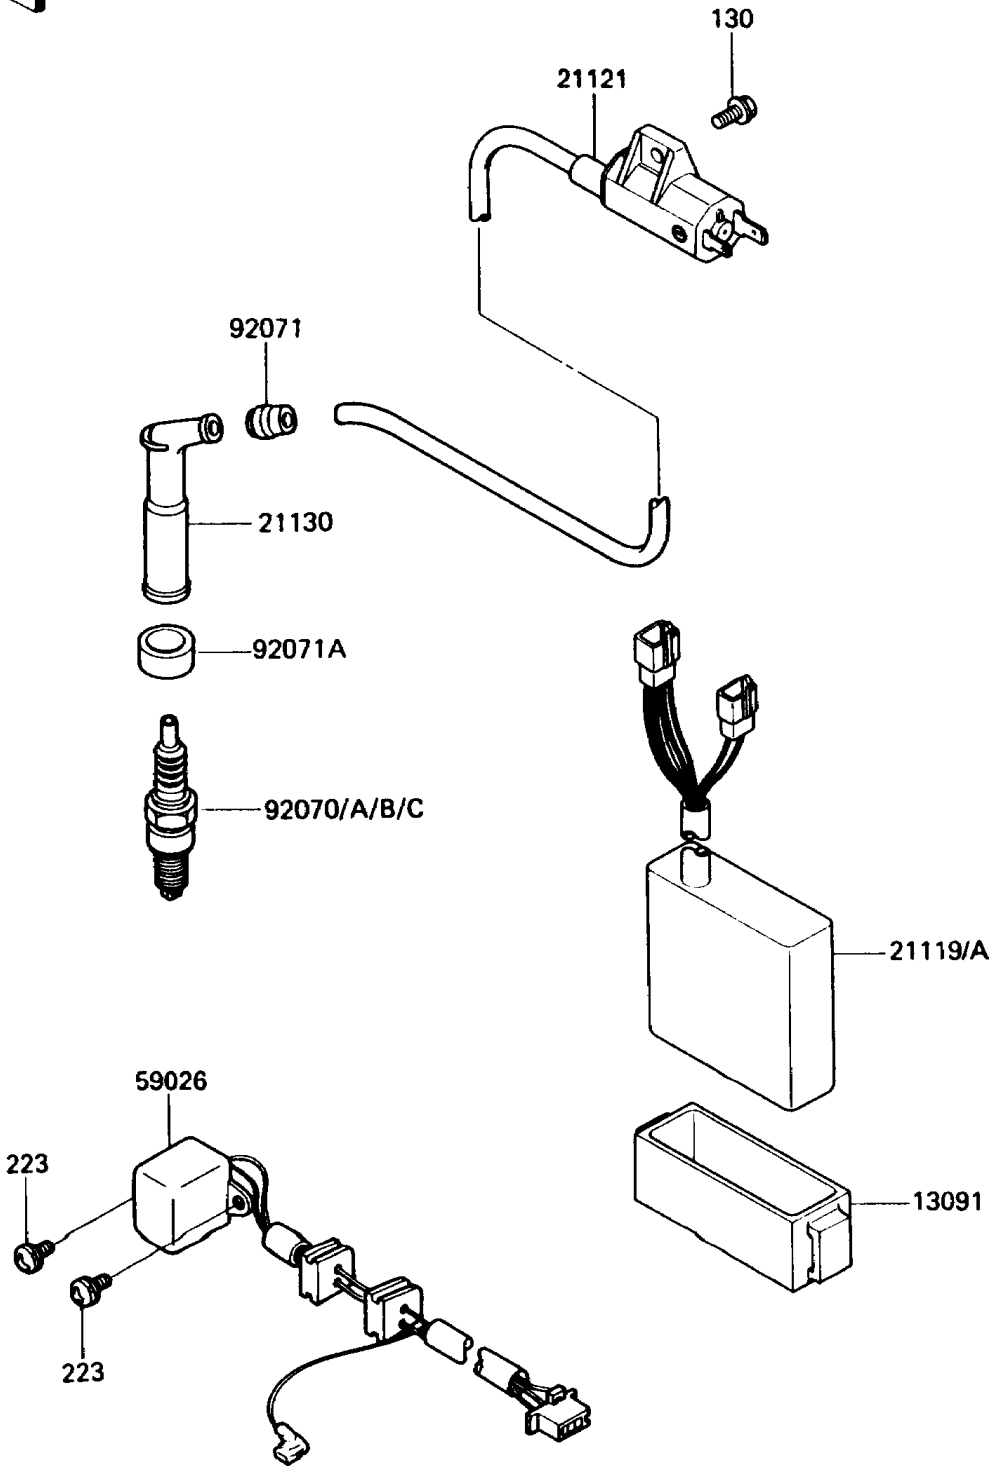

# 1989 KLR650 PARTS DIAGRAM

Ignition Coil

E163U

## 1989 KLR650 PARTS LIST

### Ignition Coil

ITEM NAME	PART NUMBER	QUANTITY
HOLDER,IGNITER (Ref # 13091)	13091-1271	1
IGNITER (Ref # 21119)	21119-1214	1
COIL-IGNITION (Ref # 21121)	21121-1152	1
CAP-SPARK PLUG (Ref # 21130)	21130-1002	1
COIL-PULSING (Ref # 59026)	59026-1087	1
PLUG-SPARK,DPR8EA-9(NGK) (Ref # 92070)	92070-1065	1
PLUG-SPARK,DP8EA-9(NGK) (Ref # 92070A)	92070-1066	1
PLUG-SPARK,X24EPR-U9(ND) (Ref # 92070B)		1
PLUG-SPARK,X24EP-U9(ND) (Ref # 92070C)		1
GROMMET,HIGH TENSION (Ref # 92071)	21131-005	1
GROMMET,PLUG CAP (Ref # 92071A)	92071-1124	1
BOLT-FLANGED,6X12 (Ref # 130)	130G0612	1
SCREW-PAN-WS-CROS (Ref # 223)	223B0514	2