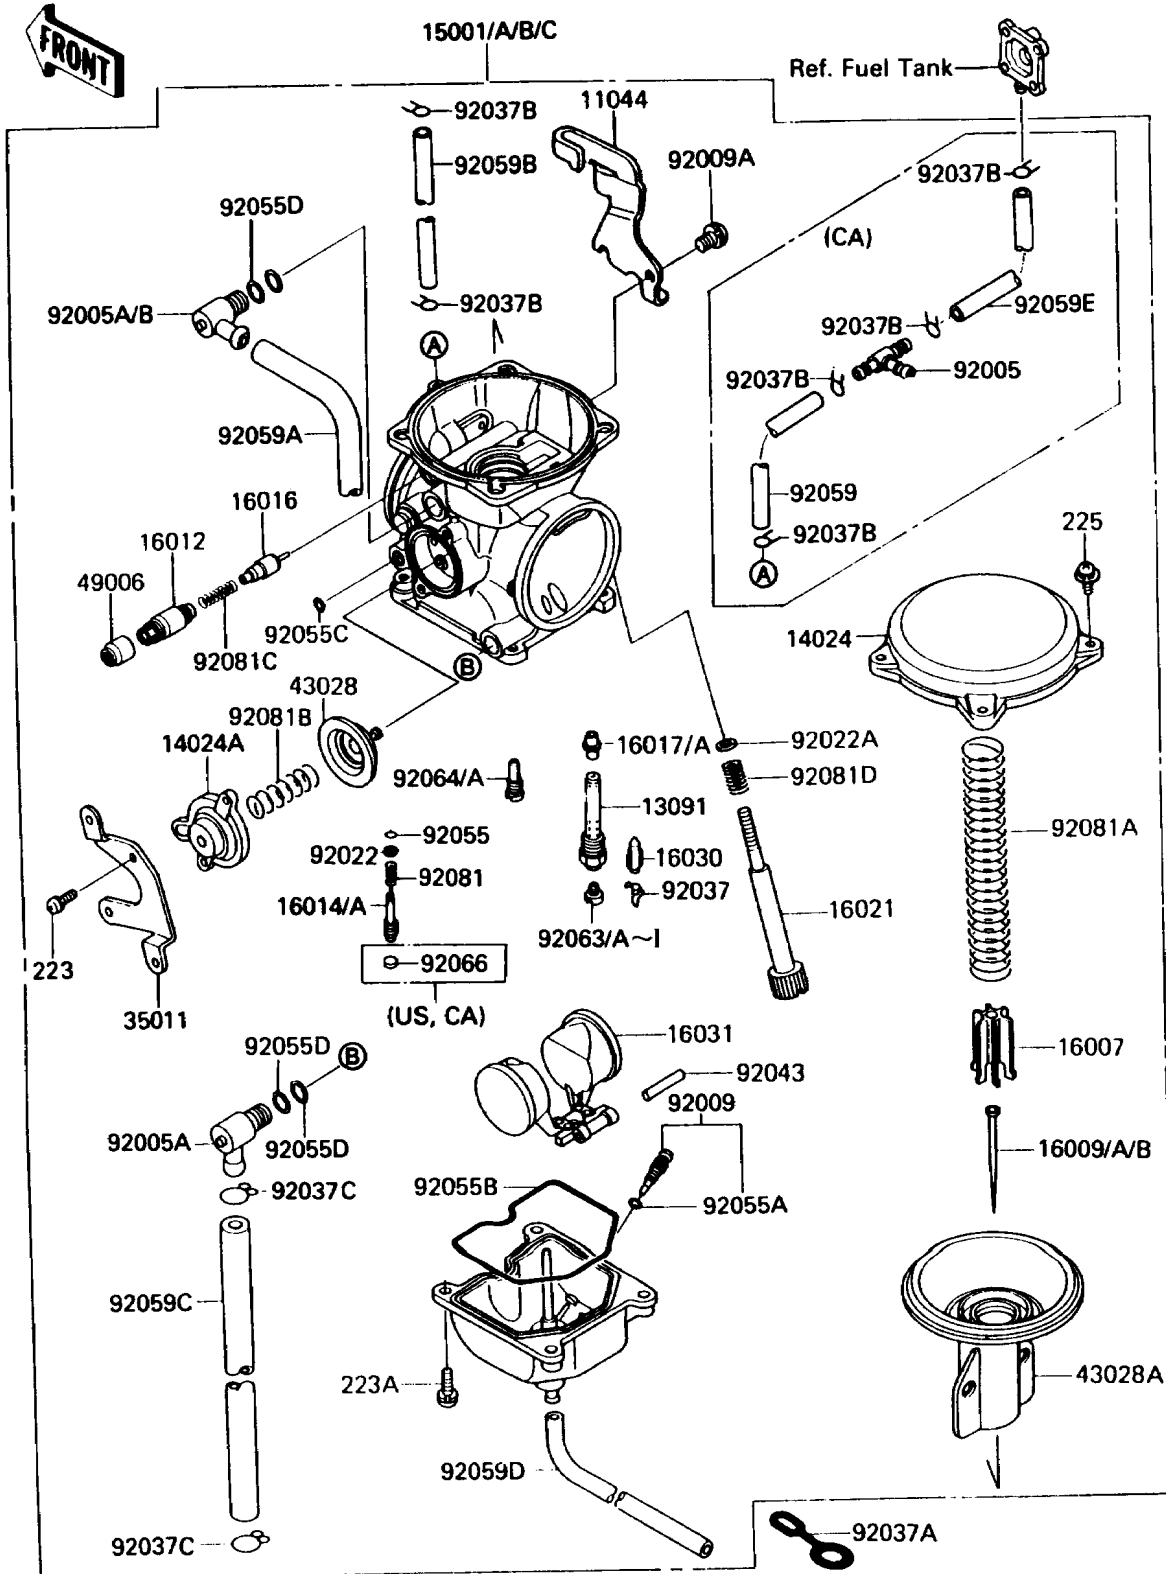

# 1987 KLR® 650 PARTS DIAGRAM

Carburetor

E1611

# 1987 KLR® 650 PARTS LIST

Carburetor

ITEM NAME	PART NUMBER	QUANTITY
-----------	-------------	----------