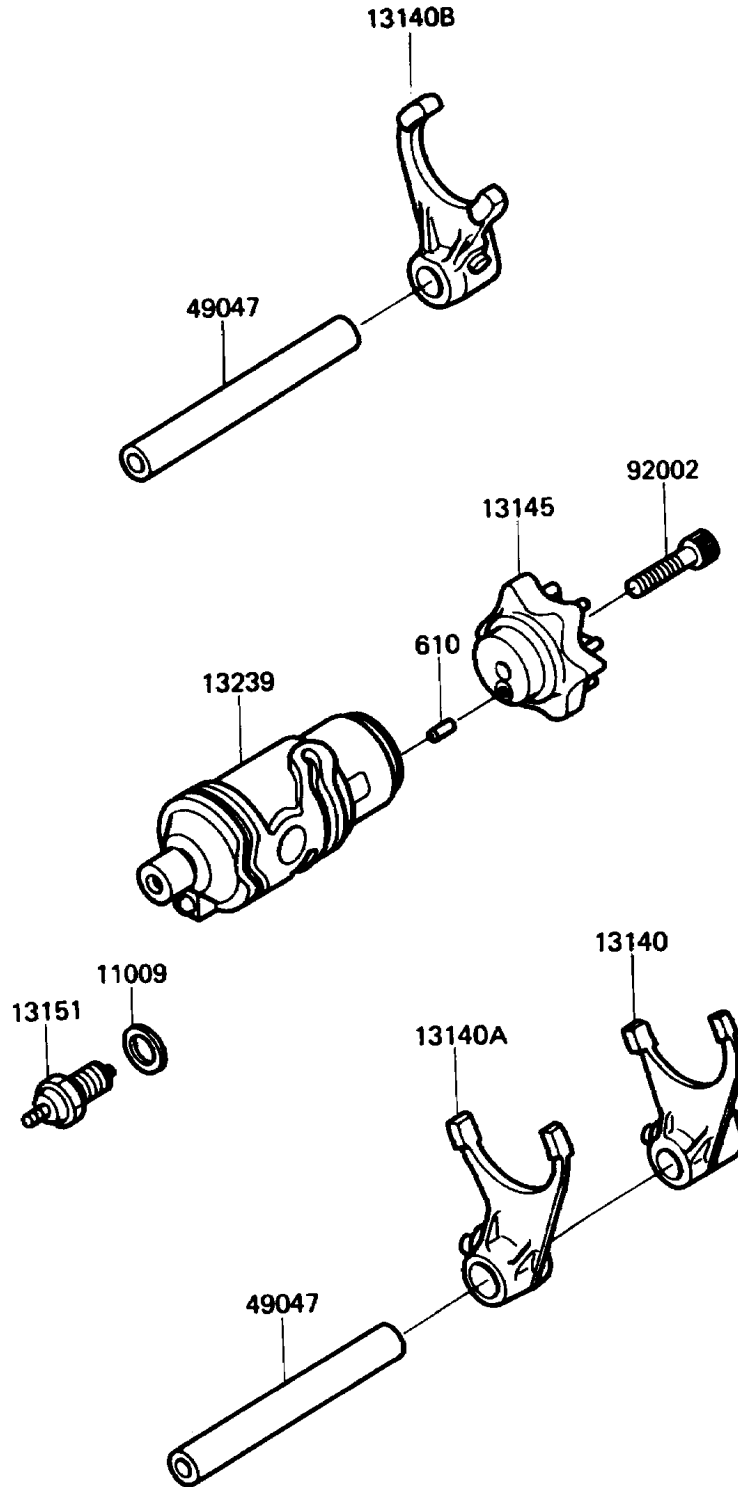

# 1987 KLR® 650 PARTS DIAGRAM

Change Drum/Shift Fork

E1562

## 1987 KLR® 650 PARTS LIST

### Change Drum/Shift Fork

ITEM NAME	PART NUMBER	QUANTITY
GASKET,10.5X16X1,DRAIN PLUG (Ref # 11009)	92065-058	1
FORK-SHIFT,LOW (Ref # 13140)	13140-1023	1
FORK-SHIFT,2ND&3RD (Ref # 13140A)	13140-1024	1
FORK-SHIFT,4TH&TOP (Ref # 13140B)	13140-1025	1
CAM-CHANGE DRUM (Ref # 13145)	13145-1051	1
SWITCH-COMP,NEUTRAL (Ref # 13151)	13151-1007	1
DRUM-ASSY-CHANGE (Ref # 13239)	13239-1103	1
ROD-SHIFT,L=93.7 (Ref # 49047)	49047-1003	2
BOLT,SOCKET,6X25 (Ref # 92002)	92002-1696	1
ROLLER,4X10 (Ref # 610)	610A0410	1