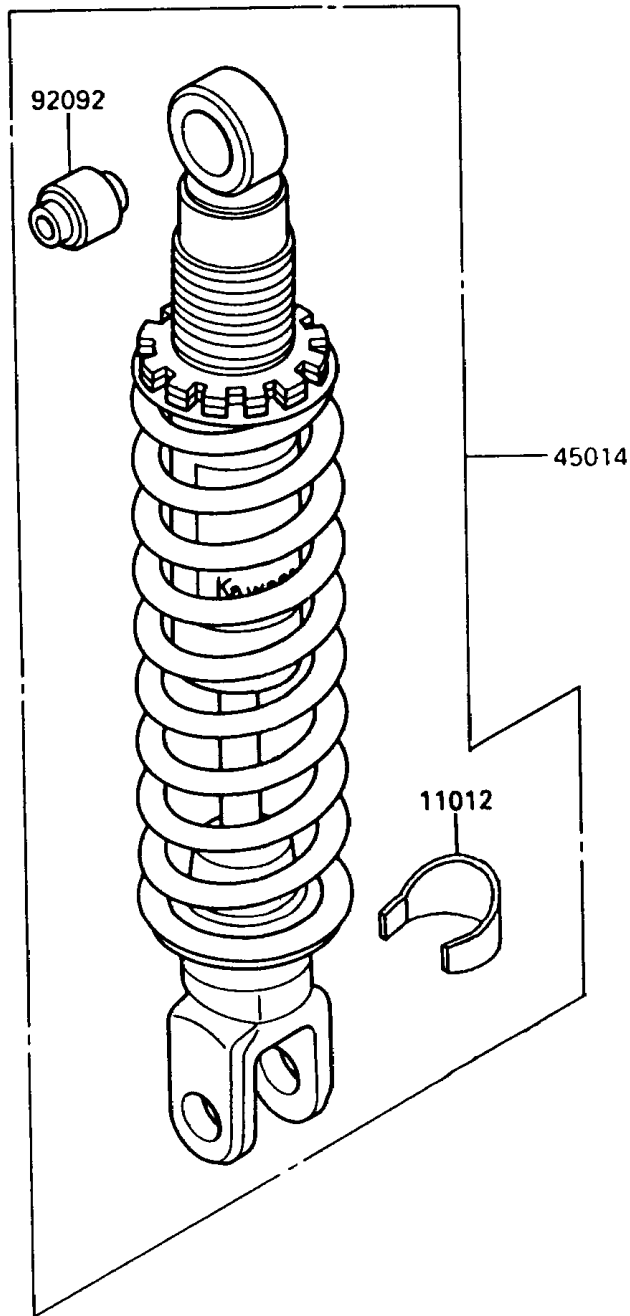

# 1990 KLR250 PARTS DIAGRAM

Shock Absorber

F2280

# 1990 KLR250 PARTS LIST

## Shock Absorber

ITEM NAME	PART NUMBER	QUANTITY
CAP,SHOCKABSORBER (Ref # 11012)	11012-1398	1
SHOCKABSORBER,RR (Ref # 45014)	45014-1292	1
BUSHING-RUBBER,SHOCKABSORBER (Ref # 92092)	92092-1008	1