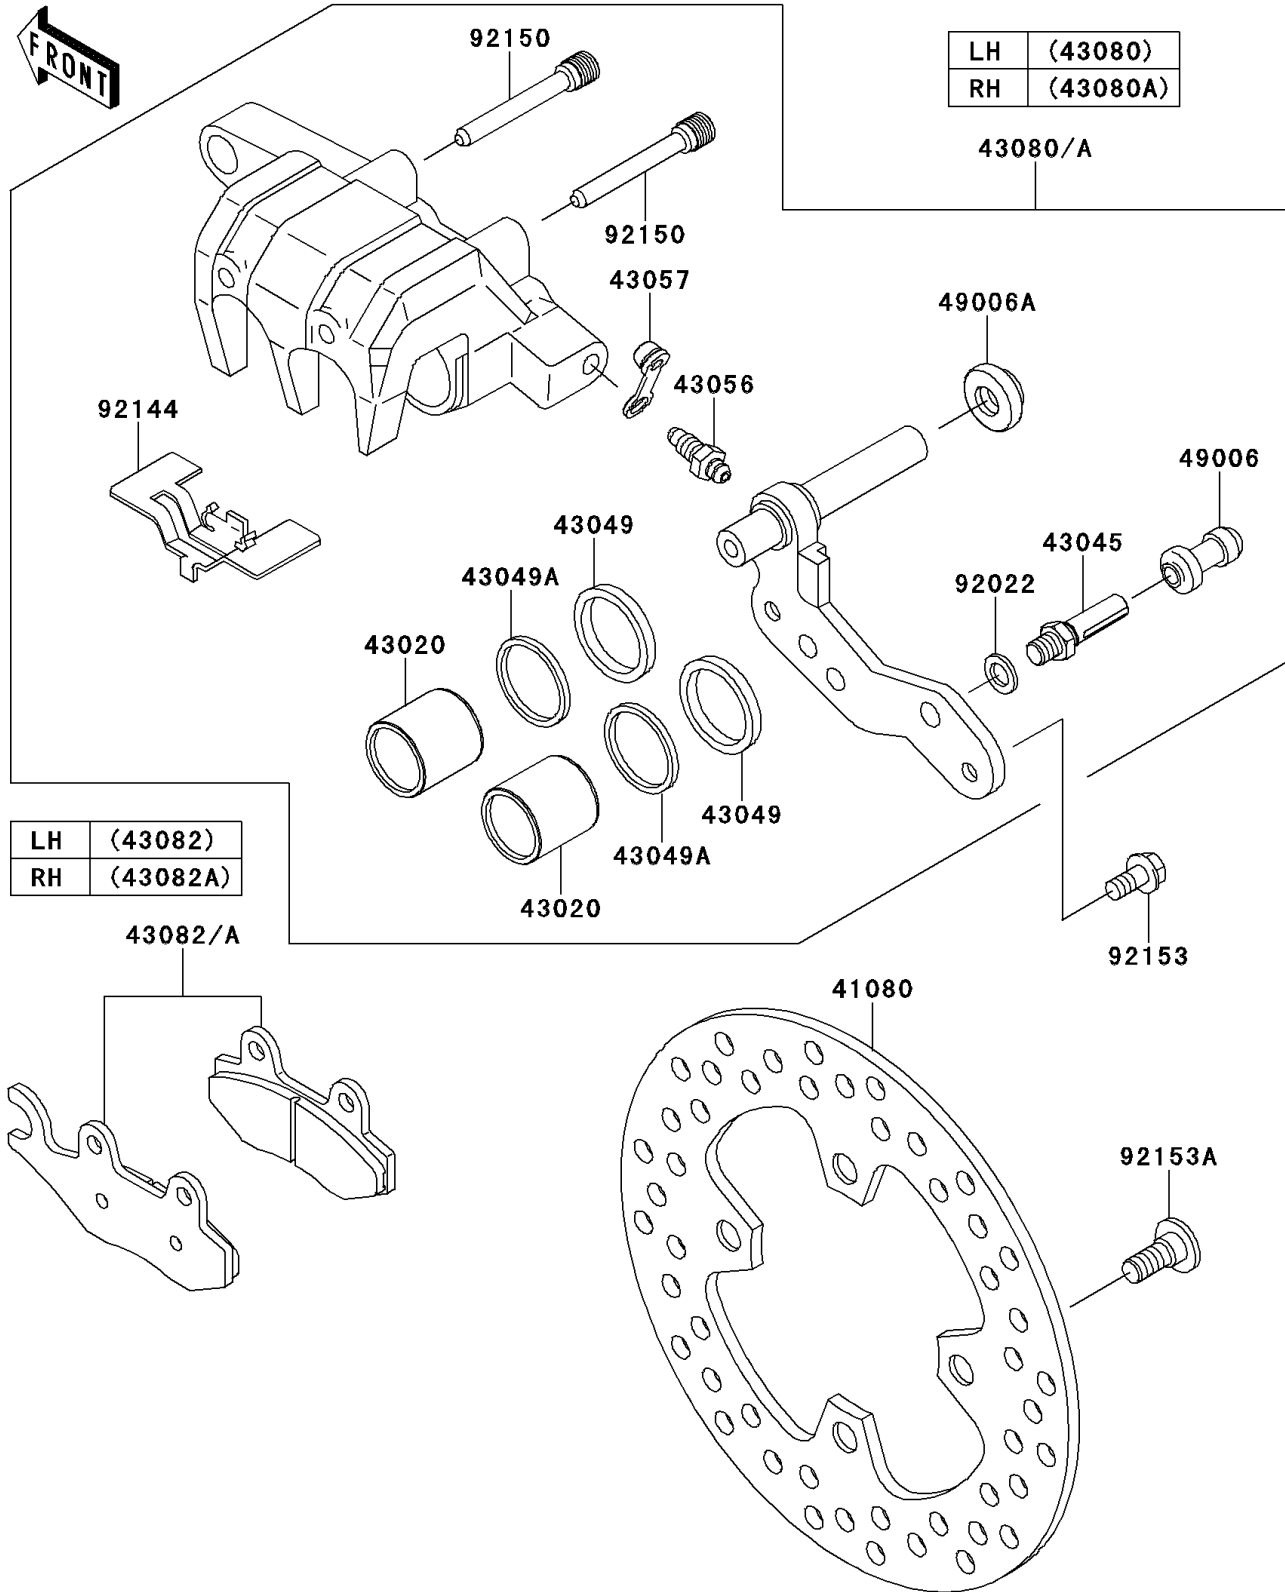

## 2013 TERYX® 750 FI 4x4 PARTS DIAGRAM

Front Brake

F2292

## 2013 TERYX® 750 FI 4x4 PARTS LIST

Front Brake

ITEM NAME	PART NUMBER	QUANTITY
DISC,FR (Ref # 41080)	41080-0156	1
PISTON-COMP-BRAKE (Ref # 43020)	43020-0009	1
SHAFT-CALIPER (Ref # 43045)	43045-1010	1
PACKING,PISTON SEAL (Ref # 43049)	43049-1060	1
PACKING,PISTON SEAL (Ref # 43049A)	43049-1061	1
BREATHER (Ref # 43056)	43056-1055	1
CAP-BREATHER (Ref # 43057)	43057-1001	1
CALIPER-SUB-ASSY,FR,LH (Ref # 43080)	43080-0082	1
CALIPER-SUB-ASSY,FR,RH (Ref # 43080A)	43080-0083	1
PAD-ASSY-BRAKE,LH (Ref # 43082)	43082-0069	1
PAD-ASSY-BRAKE,RH (Ref # 43082A)	43082-0082	1
BOOT,CALIPER (Ref # 49006)	49006-1088	1
BOOT,CALIPER (Ref # 49006A)	49006-1242	1
WASHER,WAVE (Ref # 92022)	92022-1373	1
SPRING,PAD (Ref # 92144)	92144-1319	1
BOLT (Ref # 92150)	92150-1144	1
BOLT,FLANGED,8X16 (Ref # 92153)	92153-1995	1
BOLT,SOCKET,8X20 (Ref # 92153A)	92153-1996	1