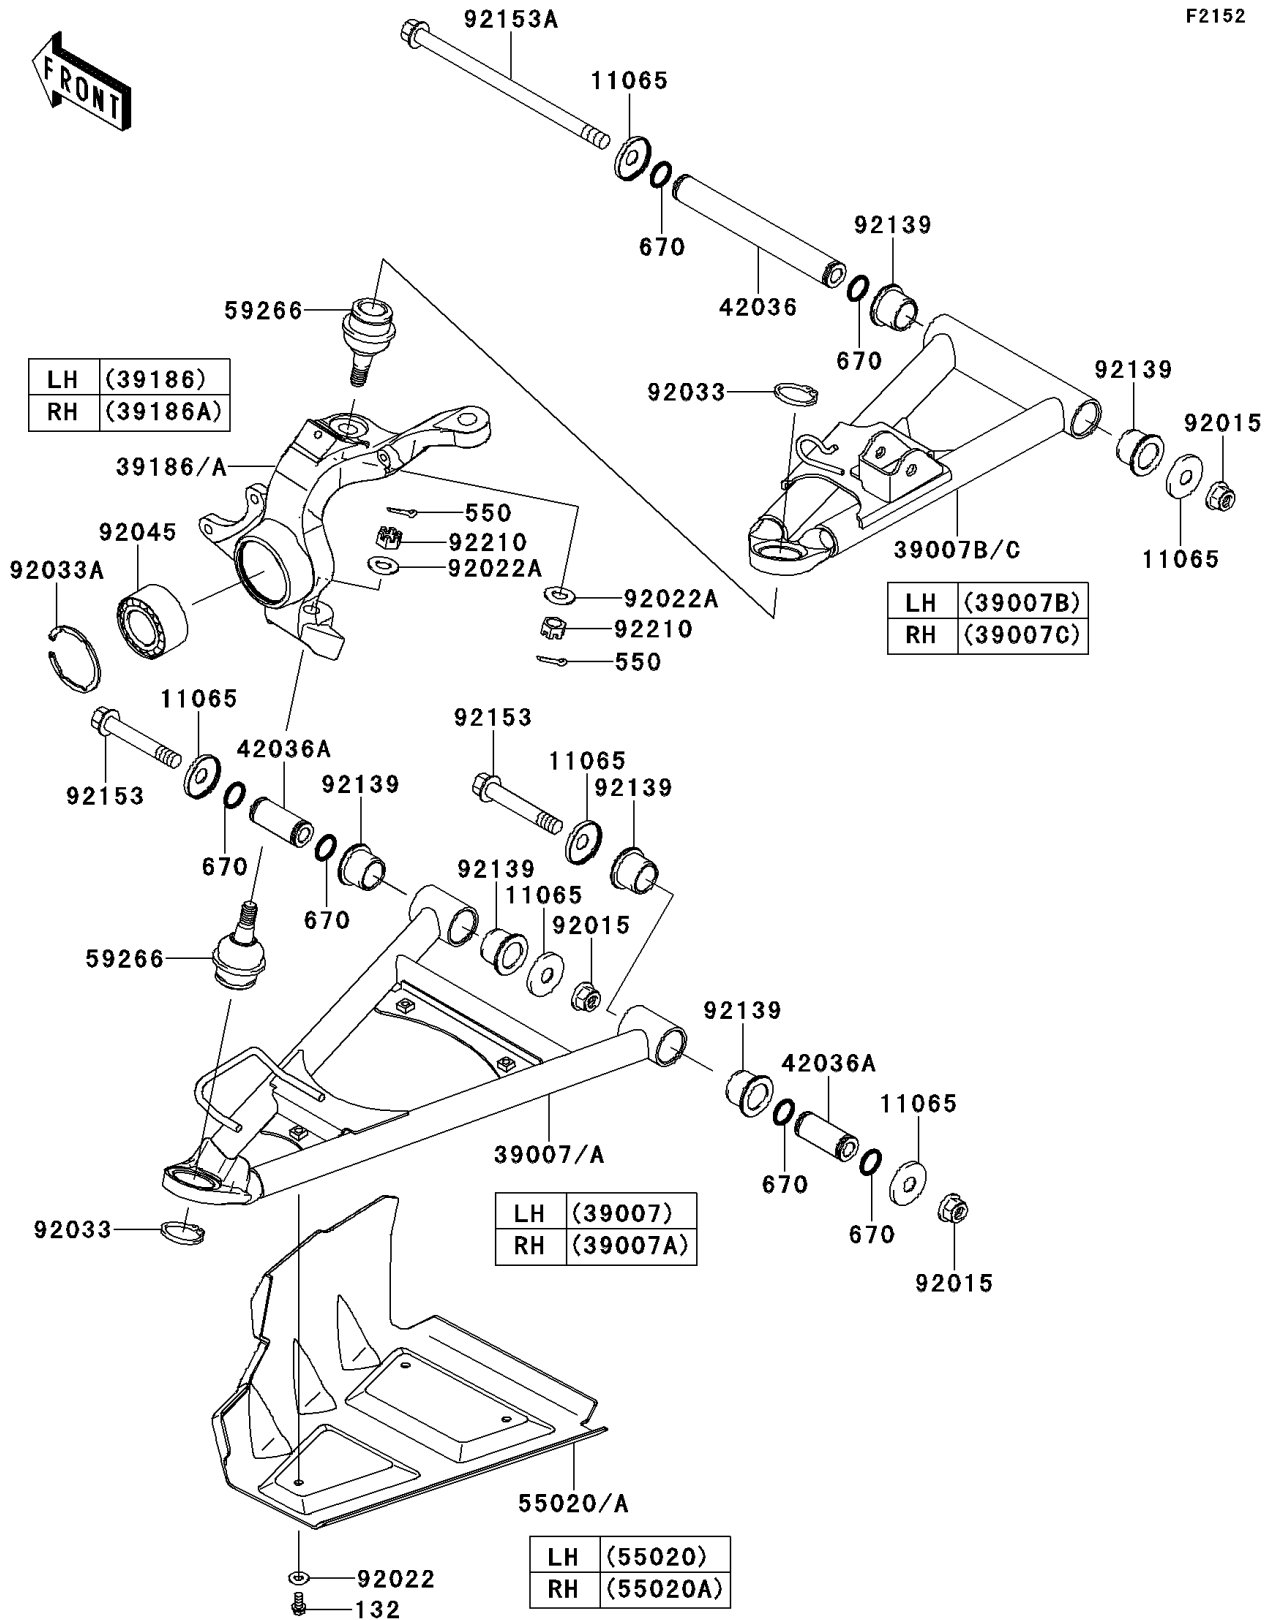

2013 TERYX® 750 FI 4x4 PARTS DIAGRAM

Front Suspension

F2152

2013 TERYX® 750 FI 4x4 PARTS LIST

Front Suspension

ITEM NAME	PART NUMBER	QUANTITY
BOLT-FLANGED-SMALL,6X12 (Ref # 132)	132BA0612	1
PIN-COTTER,3.0X25 (Ref # 550)	550AA3025	1
O RING,18MM (Ref # 670)	670B2018	1
CAP (Ref # 11065)	11065-0253	1
ARM-SUSP,FR,LWR,LH (Ref # 39007)	39007-0161	1
ARM-SUSP,FR,LWR,RH (Ref # 39007A)	39007-0162	1
ARM-SUSP,FR,UPP,LH (Ref # 39007B)	39007-0353	1
ARM-SUSP,FR,UPP,RH (Ref # 39007C)	39007-0354	1
KNUCKLE,FR,LH (Ref # 39186)	39186-0096	1
KNUCKLE,FR,RH (Ref # 39186A)	39186-0097	1
SLEEVE (Ref # 42036)	42036-0061	1
SLEEVE (Ref # 42036A)	42036-0062	1
GUARD,FR,LH (Ref # 55020)	55020-0308	1
GUARD,FR,RH (Ref # 55020A)	55020-0309	1
JOINT-BALL (Ref # 59266)	59266-0014	1
NUT,LOCK,FLANGED,12MM (Ref # 92015)	92015-1433	1
WASHER,7X16X1.2 (Ref # 92022)	92022-1344	1
WASHER (Ref # 92022A)	92022-1831	1
RING-SNAP,C-TYPE,32MM (Ref # 92033)	92033-1262	1
RING-SNAP,55MM (Ref # 92033A)	92033-1274	1
BEARING-BALL,DAC3055W-3CS31 (Ref # 92045)	92045-0123	1
BUSHING (Ref # 92139)	92139-0231	1
BOLT,FLANGED,12X76.5 (Ref # 92153)	92153-1733	1
BOLT,FLANGED,12X213 (Ref # 92153A)	92153-1958	1
NUT,CASTLE,12MM (Ref # 92210)	92210-0395	1