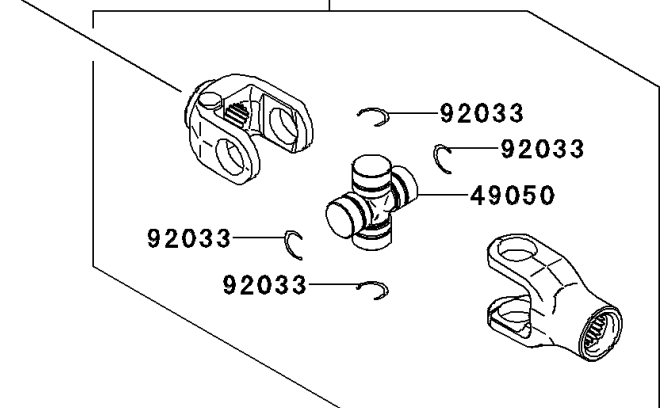

2013 TERYX® 750 FI 4x4 PARTS DIAGRAM

Drive Shaft-Propeller

E3135

Ref. Drive Shaft-Front

92145

49006

39159

13310

2013 TERYX® 750 FI 4x4 PARTS LIST

Drive Shaft-Propeller

ITEM NAME	PART NUMBER	QUANTITY
SHAFT-ASSY (Ref # 13310)	13310-0575	1
SHAFT-DRIVE (Ref # 39159)	39159-0037	1
BOOT (Ref # 49006)	49006-0089	1
SPIDER (Ref # 49050)	49050-1075	1
RING-SNAP (Ref # 92033)	92033-1030	1
SPRING (Ref # 92145)	92145-0247	1