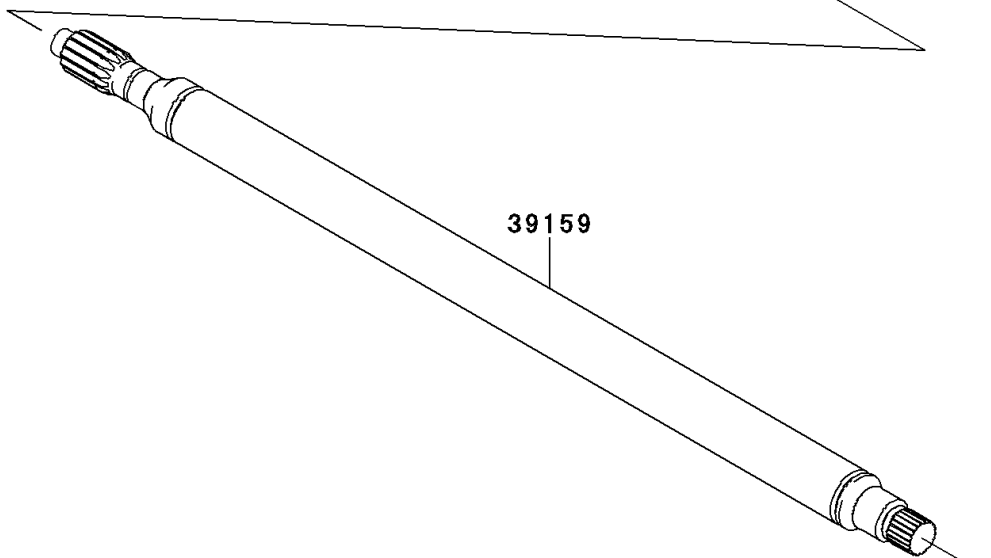

2013 TERYX® 750 FI 4x4 PARTS DIAGRAM

Drive Shaft-Propeller

E3135

Ref. Drive Shaft-Front

92145

49006

39159

13310

2013 TERYX® 750 FI 4x4 PARTS LIST

Drive Shaft-Propeller

ITEM NAME	PART NUMBER	QUANTITY
SHAFT-ASSY (Ref # 13310)	13310-0575	1
SHAFT-DRIVE (Ref # 39159)	39159-0037	1
BOOT (Ref # 49006)	49006-0089	1
SPIDER (Ref # 49050)	49050-1075	1
RING-SNAP (Ref # 92033)	92033-1030	1
SPRING (Ref # 92145)	92145-0247	1