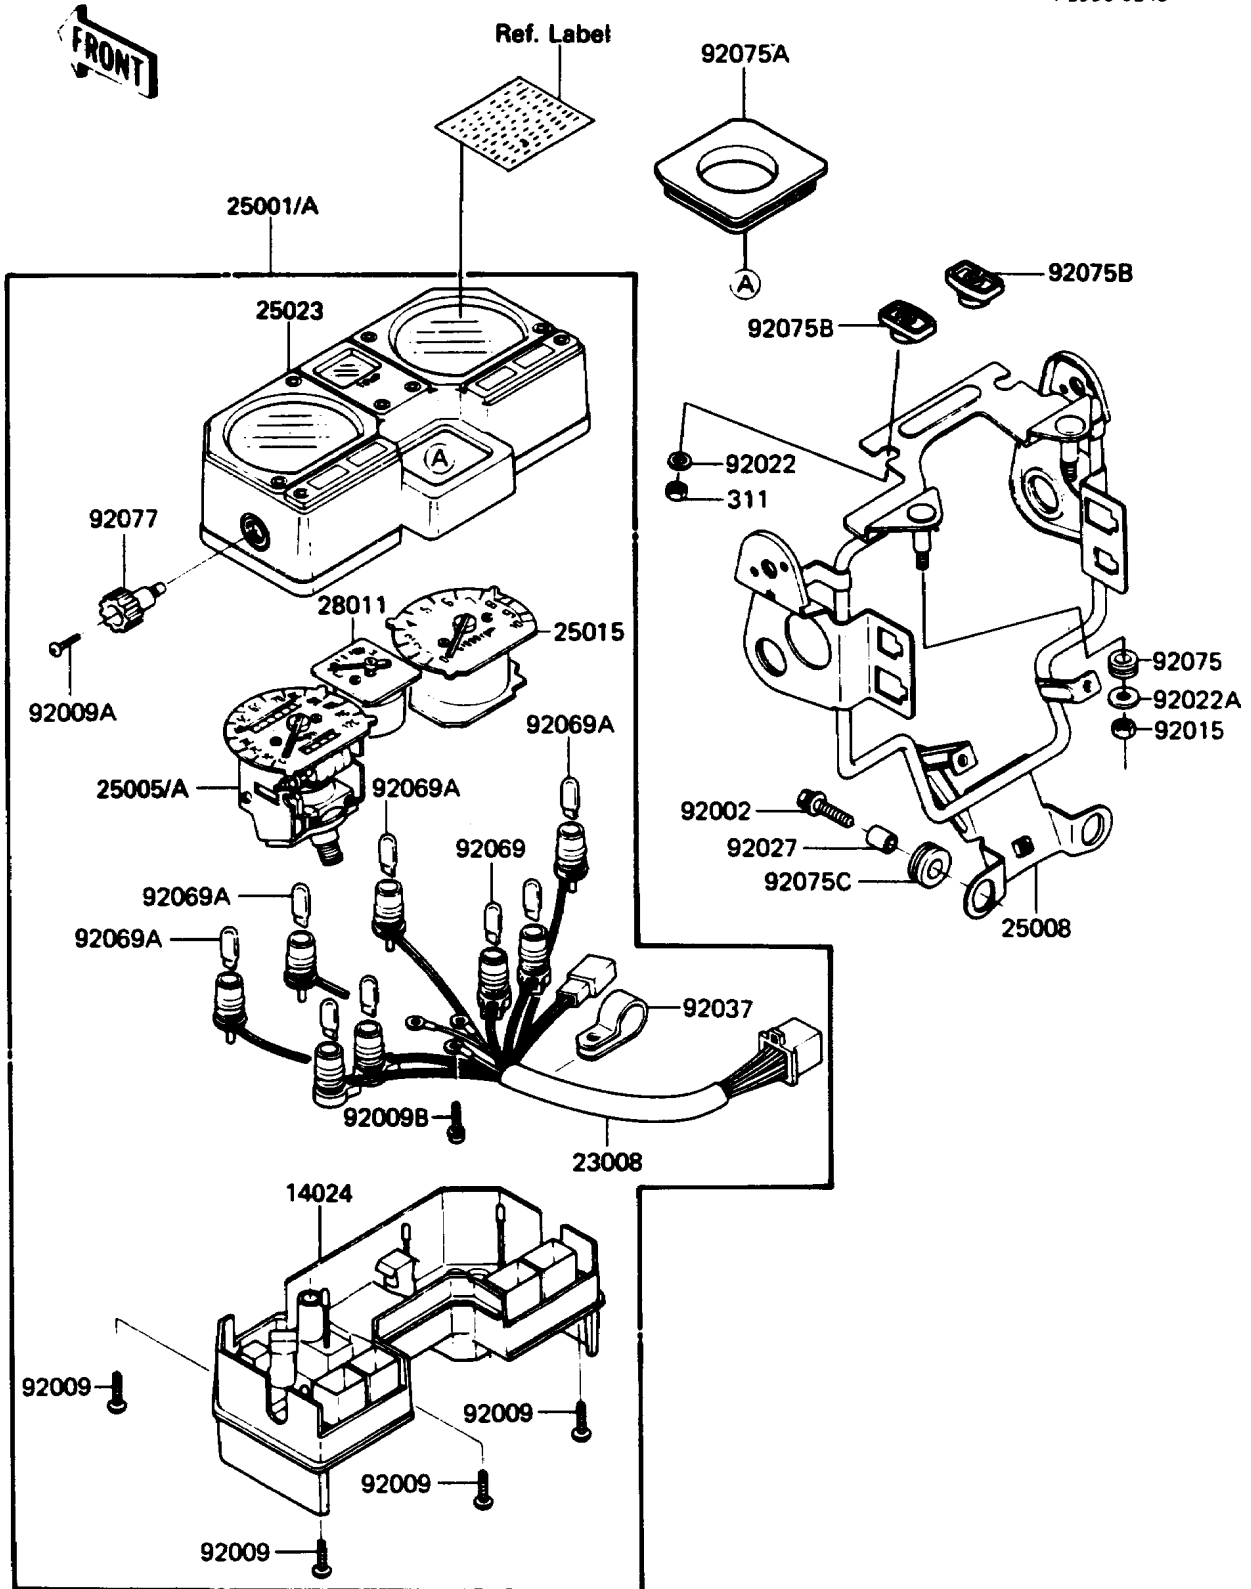

1987 KLR250 PARTS DIAGRAM

Meter(s)

F 2530-0248

1987 KLR250 PARTS LIST

Meter(s)

ITEM NAME	PART NUMBER	QUANTITY
COVER,METER CASE,LWR (Ref # 14024)	14025-1818	1
SOCKET-ASSY,METER (Ref # 23008)	23008-1215	1
METER-ASSY,KPH (Ref # 25001)	25001-1572	1
METER-ASSY,MPH (Ref # 25001A)	25001-1580	1
SPEEDOMETER,KPH (Ref # 25005)	25005-1285	1
SPEEDOMETER,MPH (Ref # 25005A)	25005-1290	1
BRACKET-METER (Ref # 25008)	25008-1104	1
TACHOMETER,X1000R/MIN (Ref # 25015)	25015-1226	1
COVER-METER CASE,UPP (Ref # 25023)	25023-1107	1
METER,TEMP (Ref # 28011)	28011-1058	1
BOLT,6X25 (Ref # 92002)	92002-1137	2
SCREW,TAPPING,4X16 (Ref # 92009)	92009-1163	4
SCREW,2X6,BLACK (Ref # 92009A)	92009-1172	1
SCREW,3X22 (Ref # 92009B)	92009-1293	3
NUT,6MM (Ref # 92015)	92015-1391	2
WASHER,5.2X16X1.2 (Ref # 92022)	25009-004	2
WASHER,6.5X20X1.6 (Ref # 92022A)	92022-1557	2
COLLAR,6.8X10X12 (Ref # 92027)	92027-162	2
CLAMP,METER,SOCKET ASSY (Ref # 92037)	92037-1479	1
BULB,12V 3.4W (Ref # 92069)	92069-1007	4
BULB,12V 1.7W (Ref # 92069A)	92069-1059	4
DAMPER (Ref # 92075)	92075-024	2
DAMPER,IGNITION SWITCH (Ref # 92075A)	92075-1578	1
DAMPER,METER BRACKET (Ref # 92075B)	92075-1581	2
DAMPER (Ref # 92075C)	92075-209	2
KNOB,METER (Ref # 92077)	92077-1054	1
NUT-HEX (Ref # 311)	311C0500	2