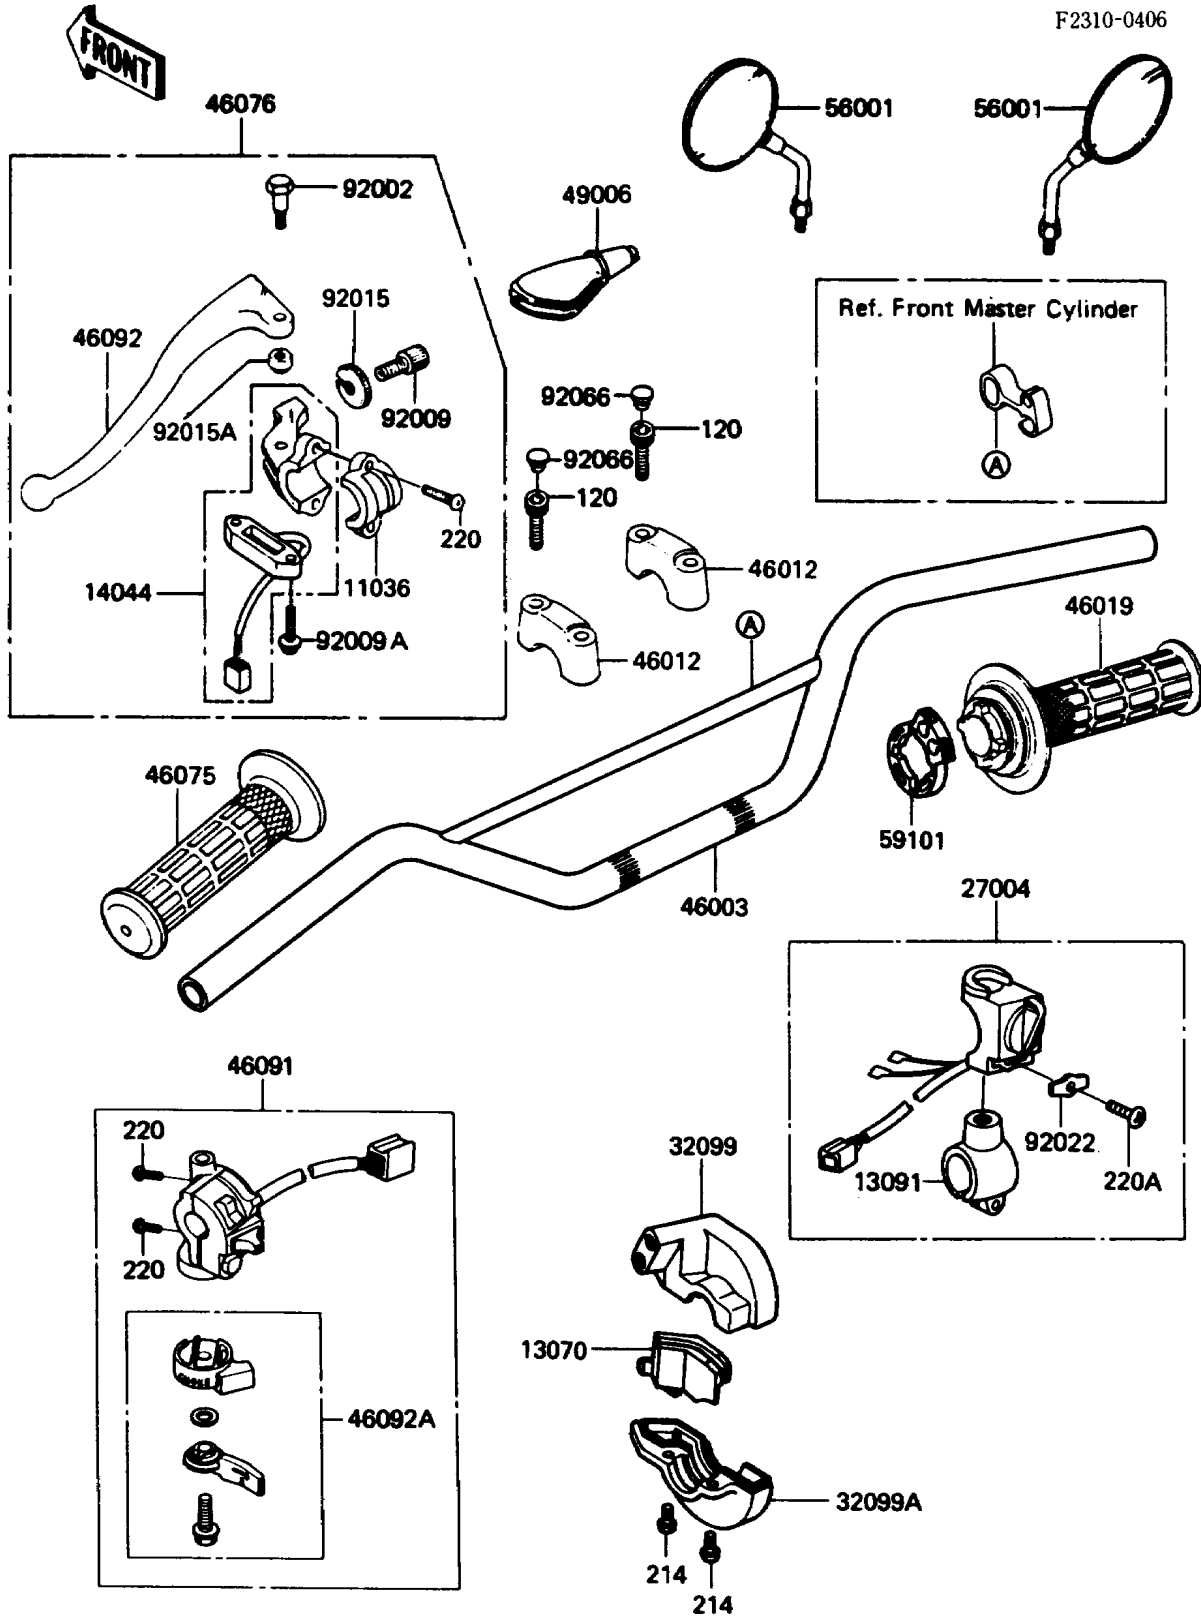

1987 KLR250 PARTS DIAGRAM

Handlebar

1987 KLR250 PARTS LIST

Handlebar

ITEM NAME	PART NUMBER	QUANTITY
BRACKET-A,LEVER HOLDER (Ref # 11036)	11036-1297	1
GUIDE,THROTTLE PEACE (Ref # 13070)	13070-1131	1
HOLDER,ENGINE STOP SWITCH (Ref # 13091)	13091-1255	1
HOLDER-CABLE,CLUTCH (Ref # 14044)	14044-1052	1
SWITCH-ASSY,ENGINE STOP (Ref # 27004)	27004-1056	1
CASE,THROTTLE,UPP (Ref # 32099)	32099-1072	1
CASE,THROTTLE,LWR (Ref # 32099A)	32099-1073	1
HANDLE (Ref # 46003)	46003-1174	1
HOLDER-HANDLE (Ref # 46012)	46012-1102	2
GRIP-ASSY,THROTTLE (Ref # 46019)	46019-1054	1
GRIP,LH (Ref # 46075)	46075-1051	1
LEVER-ASSY-GRIP,CLUTCH (Ref # 46076)	46076-1129	1
HOUSING-ASSY-CONTROL,LH (Ref # 46091)	46091-1309	1
LEVER-GRIP,CLUTCH (Ref # 46092)	46092-1111	1
LEVER-GRIP,CHOKE (Ref # 46092A)	46092-1123	1
BOOT,LEVER HOLDER (Ref # 49006)	49006-1099	1
MIRROR-ASSY (Ref # 56001)	56001-1204	2
REEL,THROTTLE (Ref # 59101)	59101-1106	1
BOLT,LEVER SET (Ref # 92002)	92002-1475	1
SCREW,CABLE ADJUST,8MM (Ref # 92009)	46055-009	1
SCREW,TAPPING (Ref # 92009A)	92009-1336	2
NUT,CABLE ADJUST (Ref # 92015)	46056-006	1
NUT,LOCK,6MM,BLACK (Ref # 92015A)	92015-1191	1
WASHER,ENGINE STOP SWITCH (Ref # 92022)	92022-1474	1
PLUG (Ref # 92066)	92066-1216	4
BOLT-SOCKET,8X30,BLACK (Ref # 120)	120S0830	4
SCREW-PAN+- (Ref # 214)	214C0518	2
SCREW-PAN-CROS (Ref # 220)	220C0514	4
SCREW-PAN-CROS,6X20,BLACK (Ref # 220A)	220C0620	1