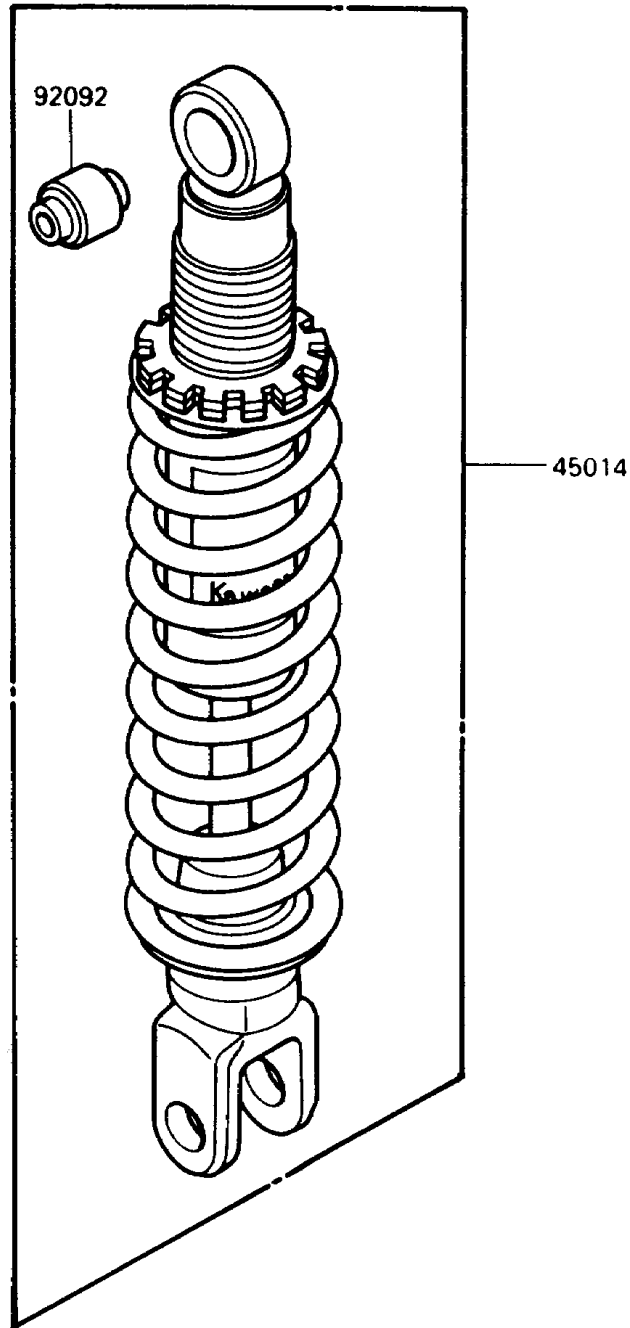

1987 KLR250 PARTS DIAGRAM

Shock Absorber(s)

F2280-0091

1987 KLR250 PARTS LIST

Shock Absorber(s)

ITEM NAME	PART NUMBER	QUANTITY
SHOCKABSORBER,RR (Ref # 45014)	45014-1292	1
BUSHING-RUBBER,SHOCKABSORBER (Ref # 92092)	92092-1008	1