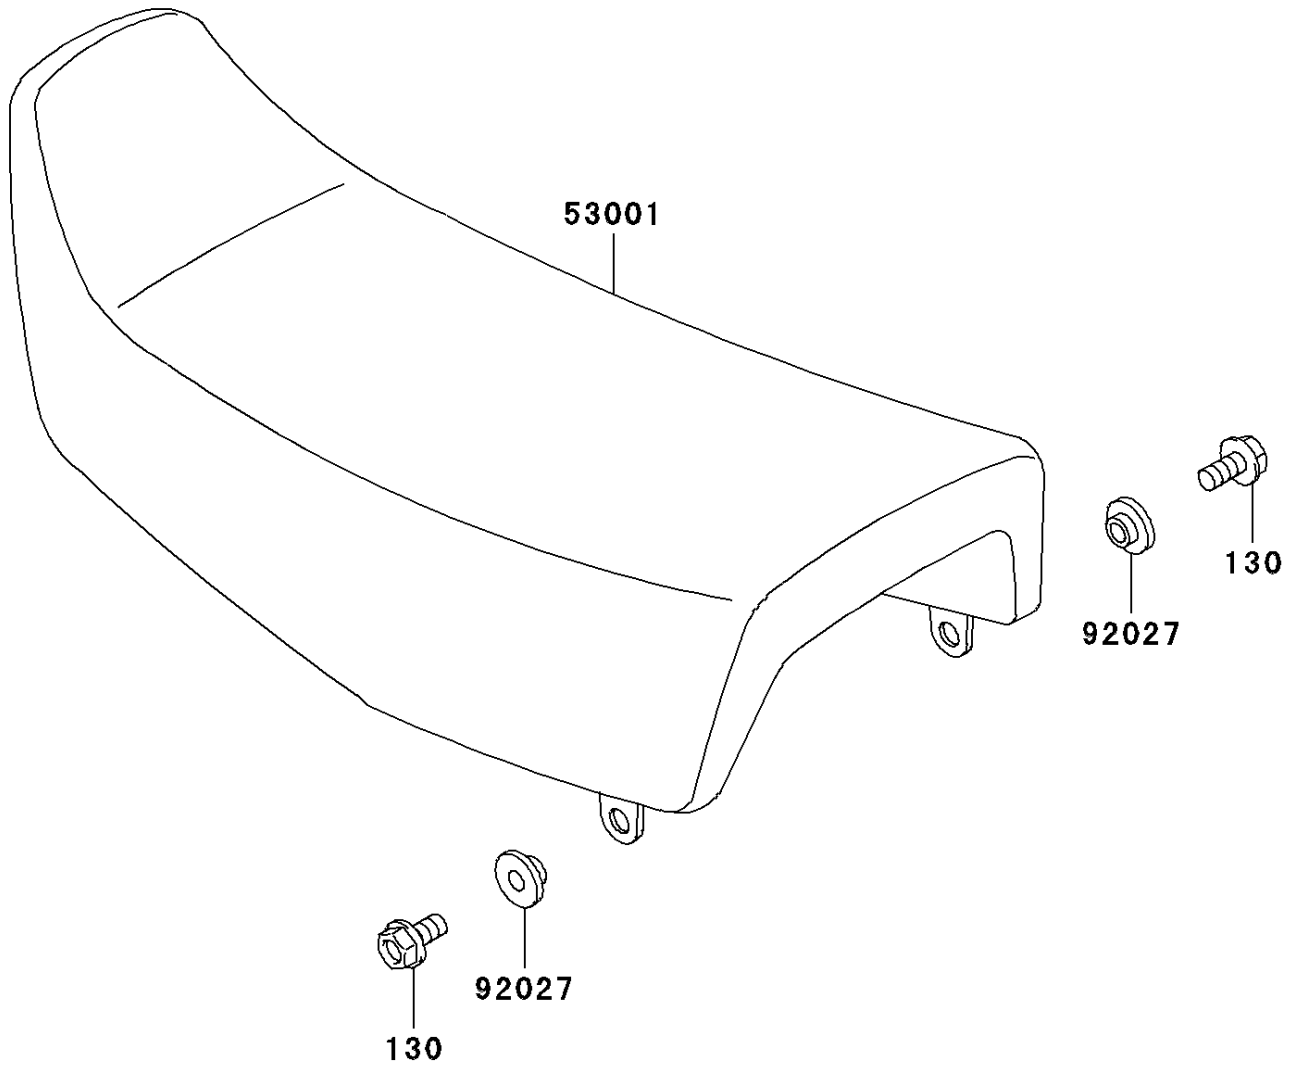

# 2004 KLR250 PARTS DIAGRAM

Seat

F2510

## 2004 KLR250 PARTS LIST

Seat

<b>ITEM NAME</b>	<b>PART NUMBER</b>	<b>QUANTITY</b>
BOLT-FLANGED,6X12 (Ref # 130)	130B0612	2
SEAT-ASSY,DUAL,BLACK (Ref # 53001)	53001-1731-MW	1
COLLAR (Ref # 92027)	92027-1794	2