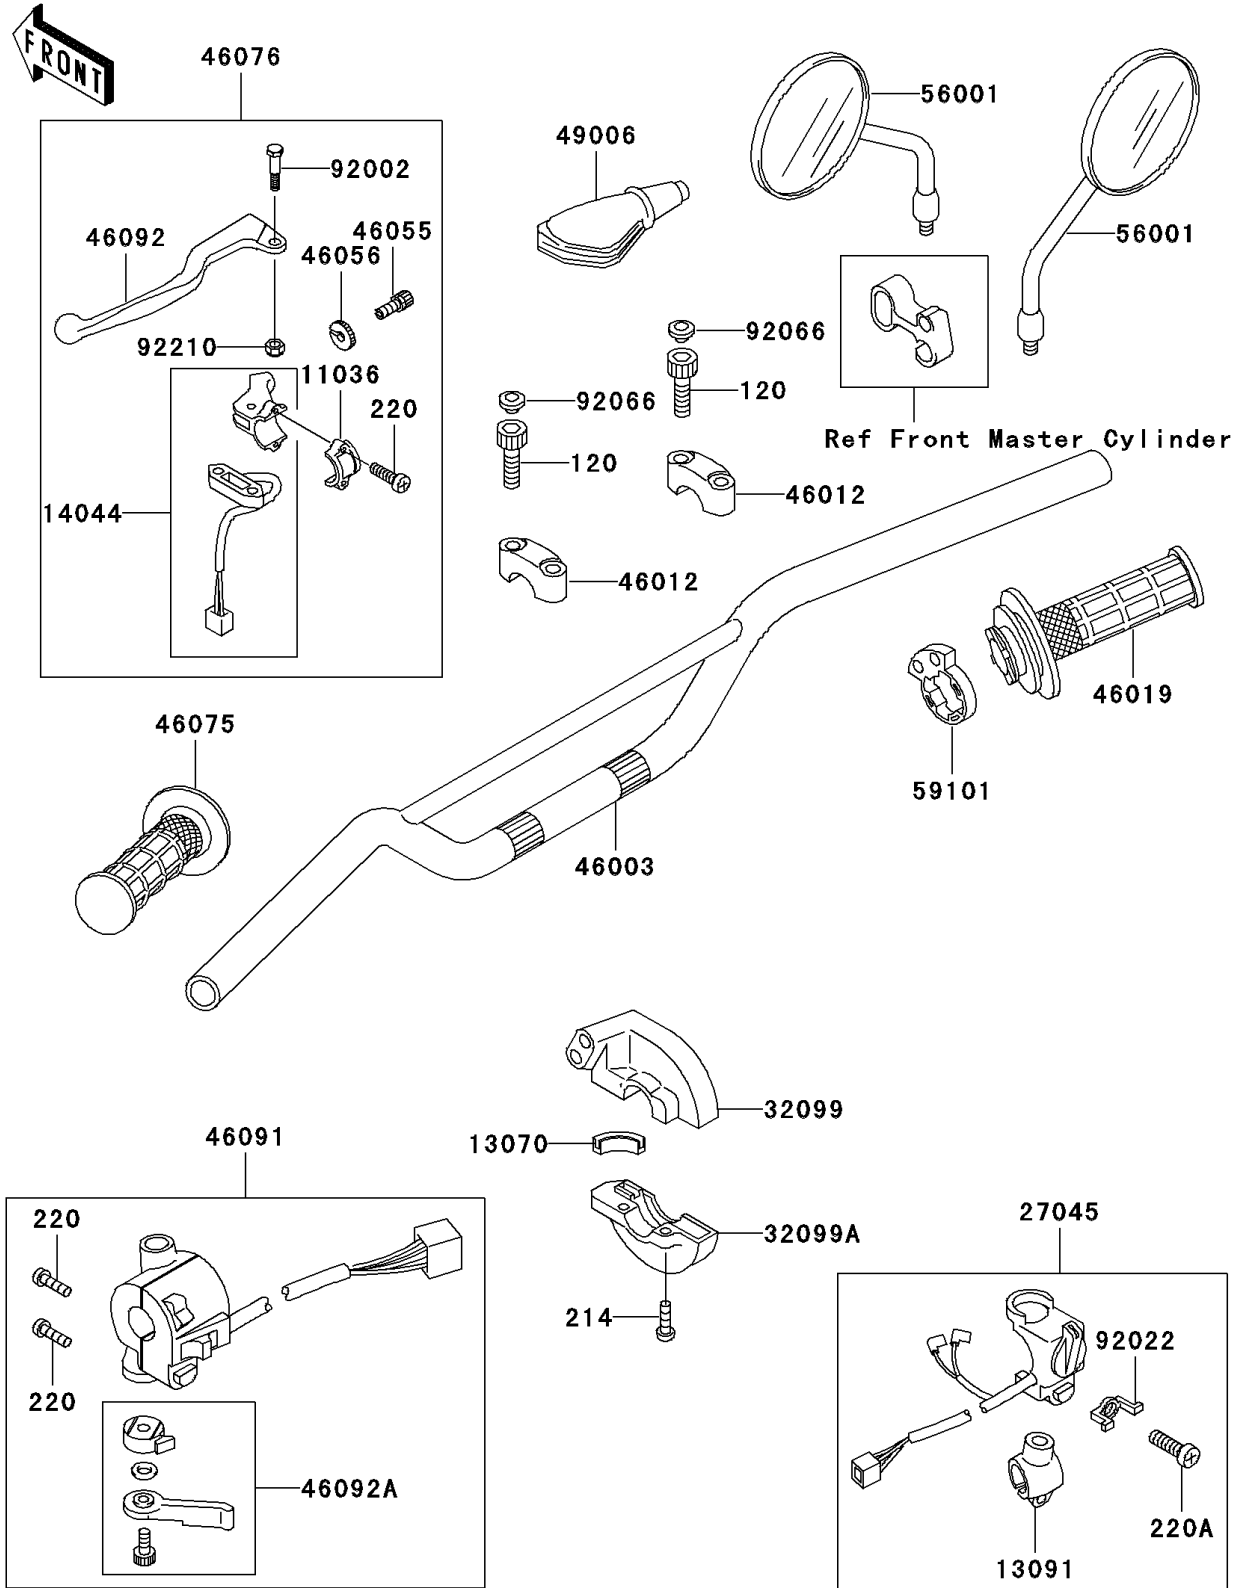

2004 KLR250 PARTS DIAGRAM

Handlebar

F2310

2004 KLR250 PARTS LIST

Handlebar

ITEM NAME	PART NUMBER	QUANTITY
BOLT-SOCKET,8X30,BLACK (Ref # 120)	120S0830	4
SCREW-PAN+- (Ref # 214)	214C0518	2
SCREW-PAN-CROSS (Ref # 220)	220F0514	4
SCREW-PAN-CROSS (Ref # 220A)	220F0620	1
BRACKET-A,LEVER HOLDER (Ref # 11036)	11036-1297	1
GUIDE,THROTTLE PEACE (Ref # 13070)	13070-1131	1
HOLDER,ENGINE STOP SWITCH (Ref # 13091)	13091-1255	1
HOLDER-CABLE,CLUTCH (Ref # 14044)	14044-1052	1
SWITCH-ASSY,ENGINE STOP (Ref # 27045)	27045-1074	1
CASE,THROTTLE,UPP (Ref # 32099)	32099-1072	1
CASE,THROTTLE,LWR (Ref # 32099A)	32099-1073	1
HANDLE (Ref # 46003)	46003-1392	1
HOLDER-HANDLE,UPP (Ref # 46012)	46012-1102	2
GRIP-ASSY,THROTTLE (Ref # 46019)	46019-1054	1
SCREW,CABLE ADJUST,8MM (Ref # 46055)	46055-009	1
NUT,CABLE ADJUST (Ref # 46056)	46056-006	1
GRIP,LH (Ref # 46075)	46075-1051	1
LEVER-ASSY-GRIP,CLUTCH (Ref # 46076)	46076-1129	1
HOUSING-ASSY-CONTROL,LH (Ref # 46091)	46091-1791	1
LEVER-GRIP,CLUTCH (Ref # 46092)	46092-1111	1
LEVER-GRIP,CHOKE (Ref # 46092A)	46092-1123	1
BOOT,LEVER HOLDER (Ref # 49006)	49006-1099	1
MIRROR-ASSY (Ref # 56001)	56001-1204	2
REEL,THROTTLE (Ref # 59101)	59101-1106	1
BOLT,LEVER SET (Ref # 92002)	92002-1475	1
WASHER,ENGINE STOP SWITCH (Ref # 92022)	92022-1474	1
PLUG (Ref # 92066)	92066-1216	4
NUT,LOCK,6MM (Ref # 92210)	92210-0006	1