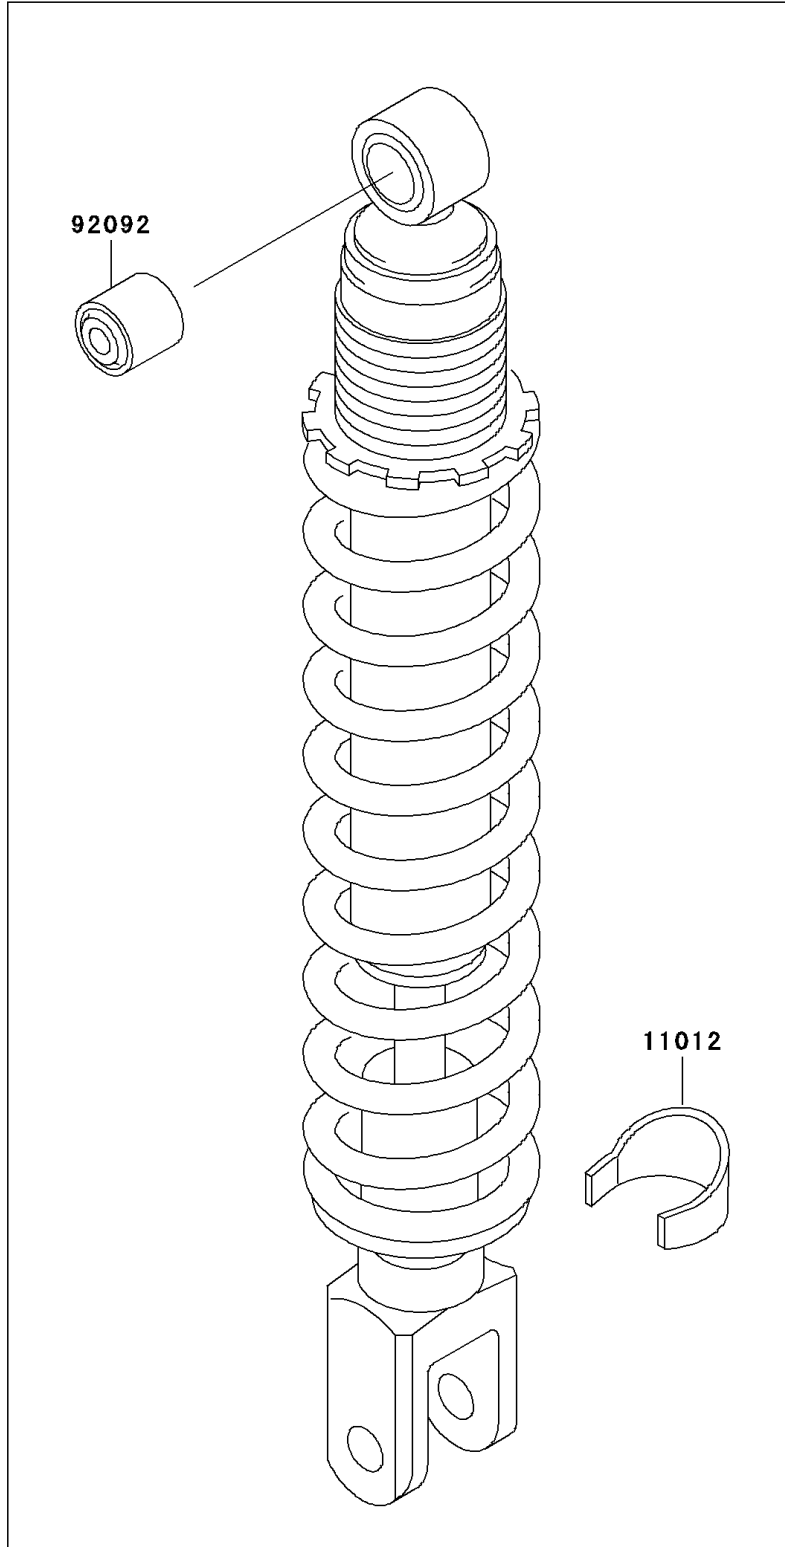

2004 KLR250 PARTS DIAGRAM

Shock Absorber(s)

F2280

2004 KLR250 PARTS LIST

Shock Absorber(s)

ITEM NAME	PART NUMBER	QUANTITY
CAP,SHOCKABSORBER (Ref # 11012)	11012-1398	1
SHOCKABSORBER,RR (Ref # 45014)	45014-1565	1
BUSHING-RUBBER,SHOCKABSORBER (Ref # 92092)	92092-1008	1