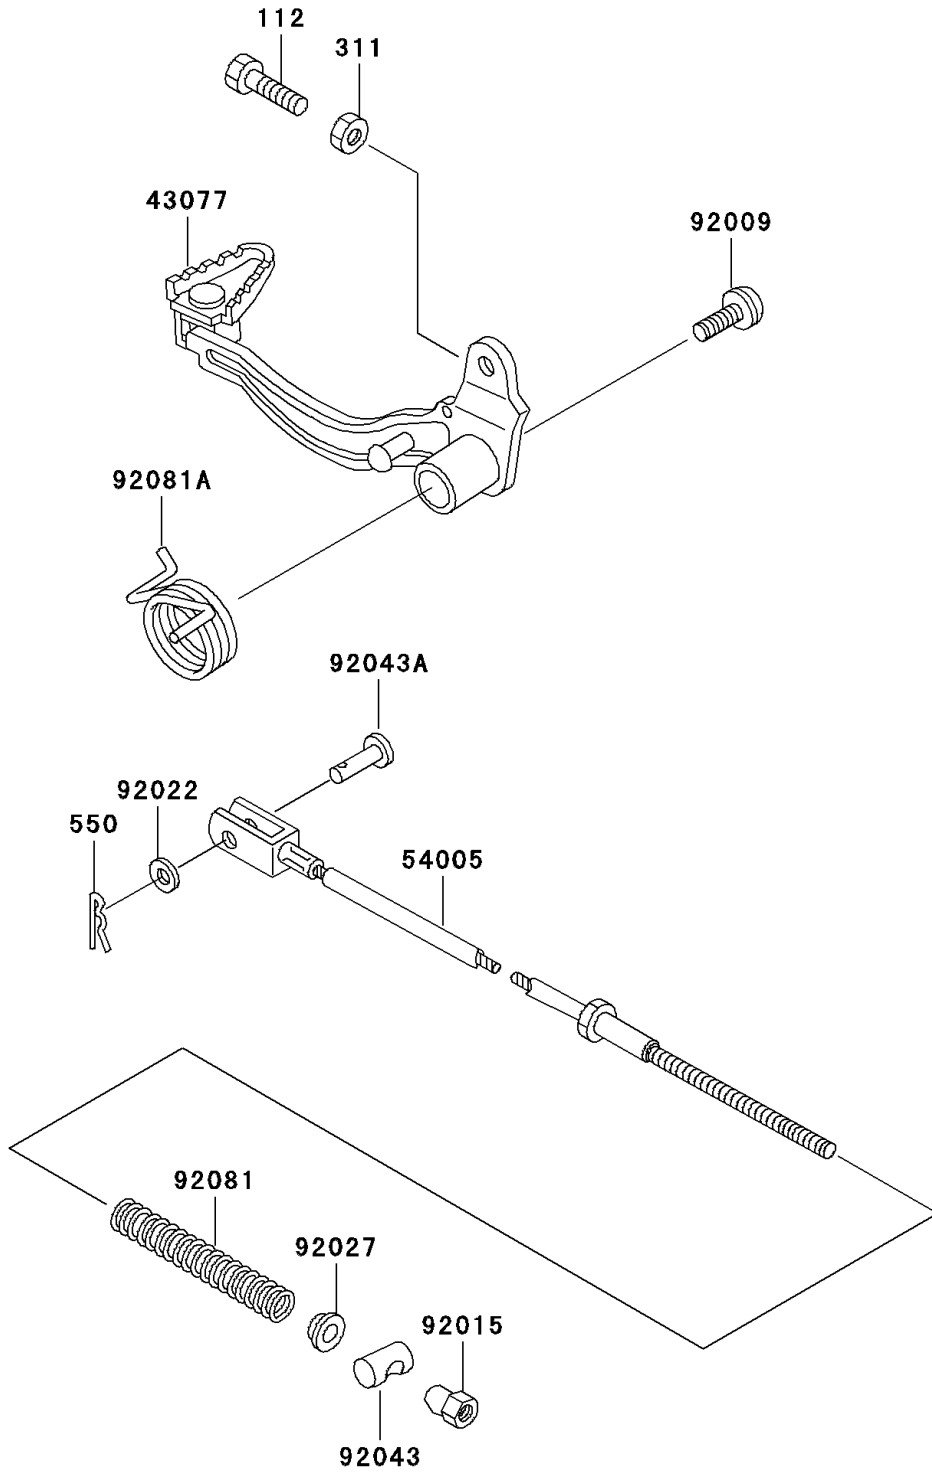

# 2004 KLR250 PARTS DIAGRAM

Brake Pedal

F2260

## 2004 KLR250 PARTS LIST

### Brake Pedal

ITEM NAME	PART NUMBER	QUANTITY
BOLT-UPSET,6X25,BLACK (Ref # 112)	112C0625	1
NUT-HEX,6MM (Ref # 311)	311B0600	1
PIN-COTTER,2.0X15 (Ref # 550)	550D2015	1
LEVER-ASSY-BRAKE,PEDAL (Ref # 43077)	43077-1079	1
CABLE-BRAKE,RR (Ref # 54005)	54005-1108	1
SCREW,6X10,WHITE (Ref # 92009)	92009-1286	1
NUT,BRAKE ROD (Ref # 92015)	92015-042	1
WASHER,6.5X11.5X0.8 (Ref # 92022)	92022-1556	1
COLLAR (Ref # 92027)	92027-1794	1
PIN,BRAKE ROD (Ref # 92043)	92043-065	1
PIN,6X14.5 (Ref # 92043A)	92043-125	1
SPRING,REAR BRAKE CABLE (Ref # 92081)	92081-1610	1
SPRING,BRAKE PEDAL RETURN (Ref # 92081A)	92081-1782	1