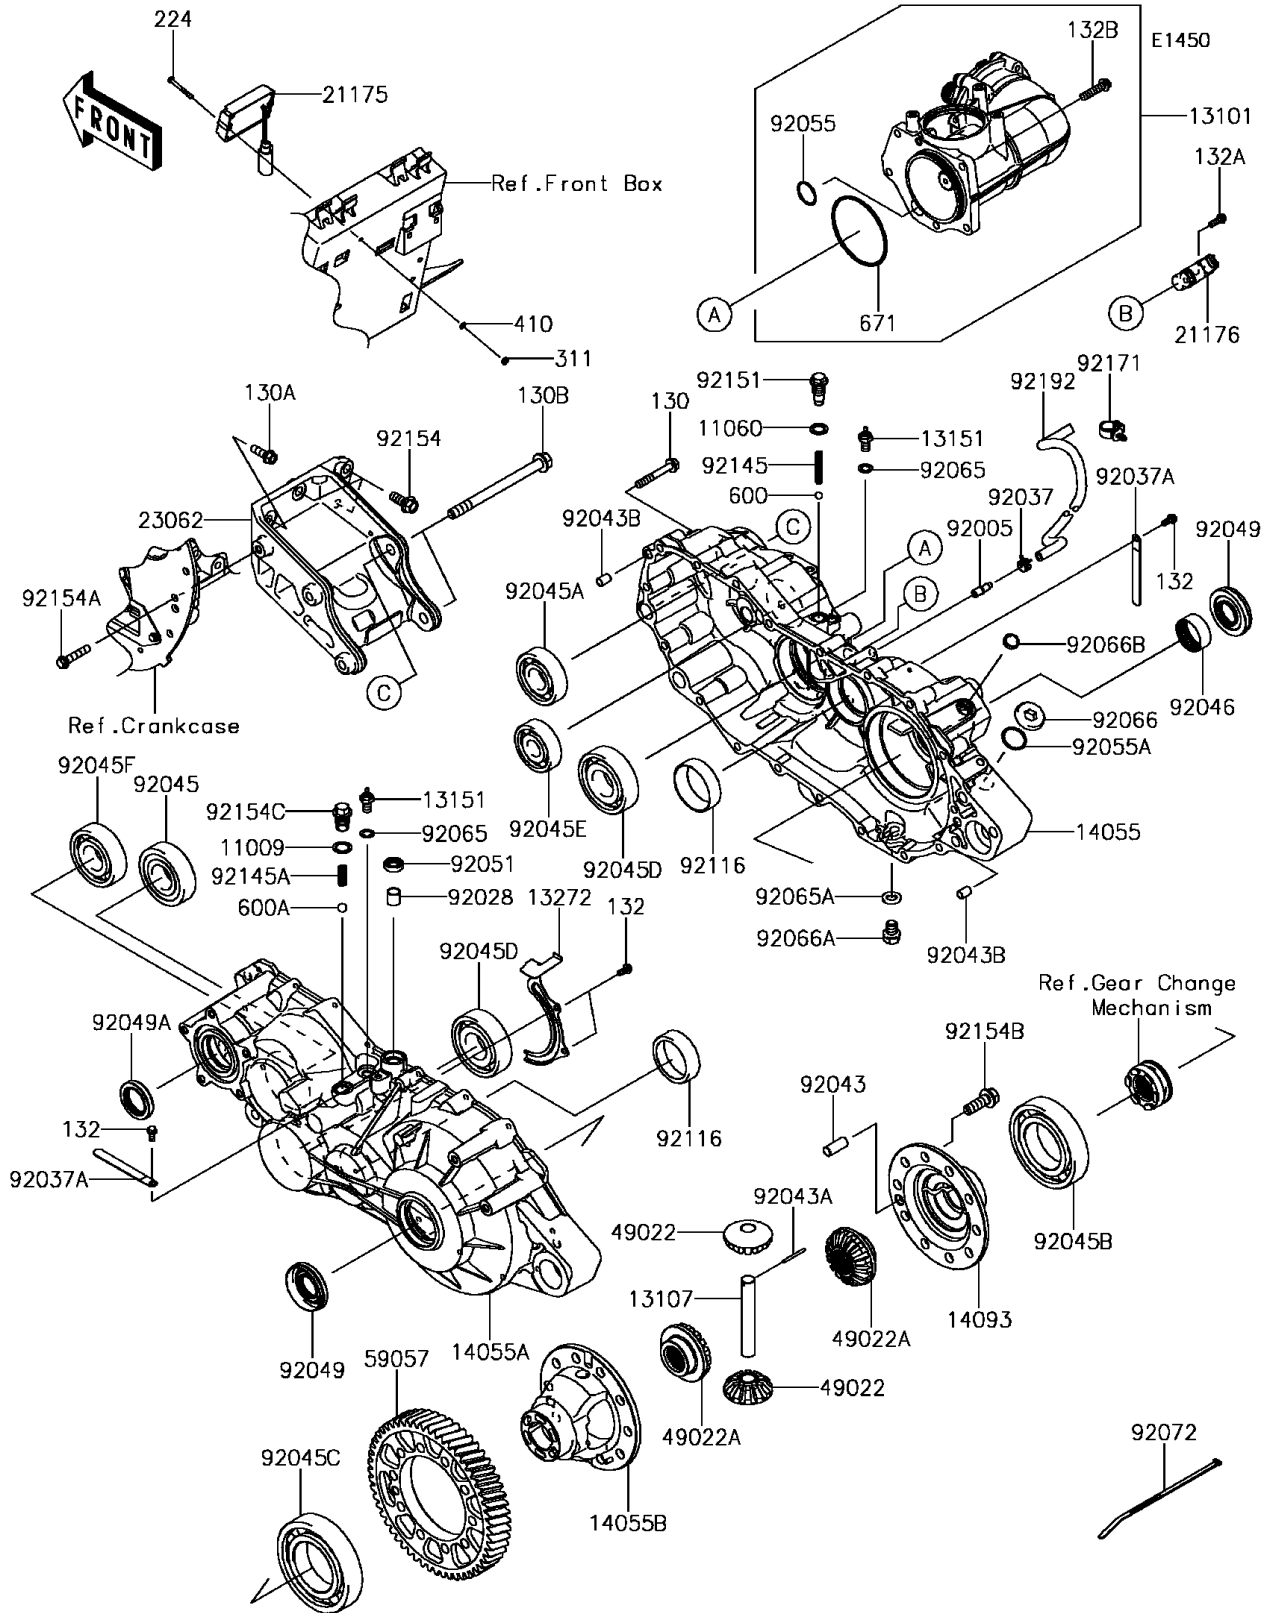

2017 MULE PRO-FXT™ EPS LE PARTS DIAGRAM

Gear Box

2017 MULE PRO-FXT™ EPS LE PARTS LIST

Gear Box

ITEM NAME	PART NUMBER	QUANTITY
-----------	-------------	----------