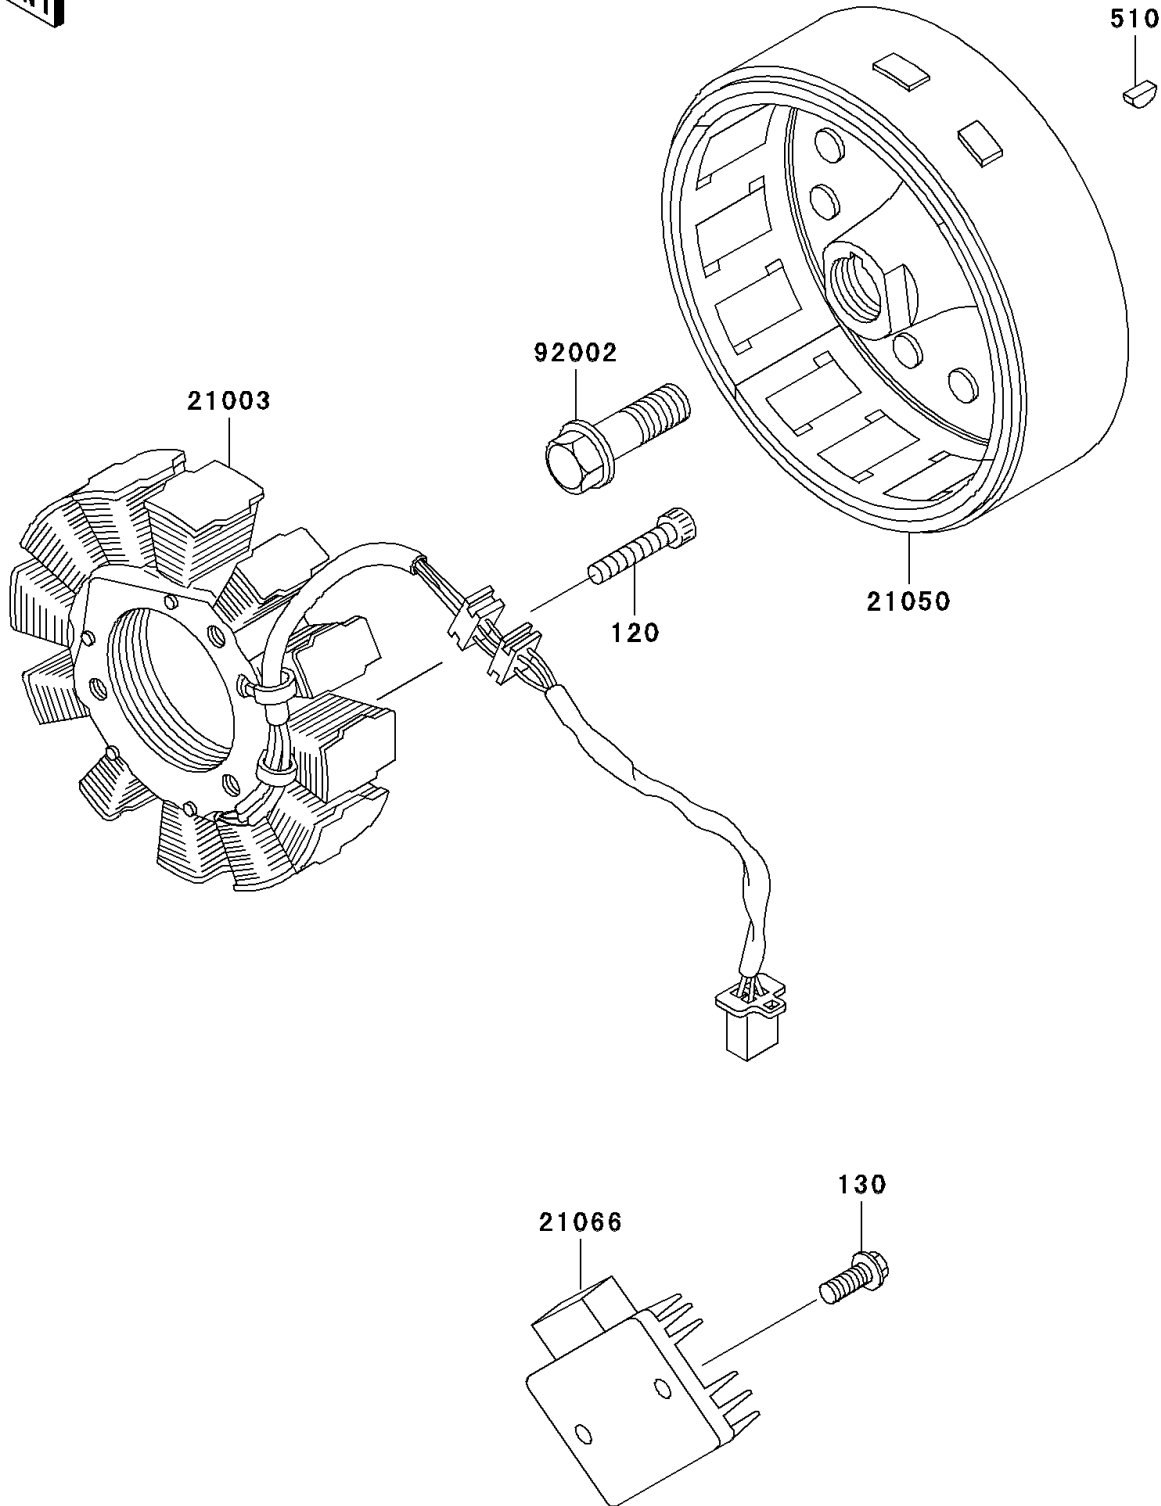

2004 KLR250 PARTS DIAGRAM

Generator

E1810

2004 KLR250 PARTS LIST

Generator

ITEM NAME	PART NUMBER	QUANTITY
BOLT-SOCKET,6X30 (Ref # 120)	120P0630	3
BOLT-FLANGED,6X16 (Ref # 130)	130G0616	1
KEY-WOODRUFF (Ref # 510)	510A3300	1
STATOR (Ref # 21003)	21003-1121	1
FLYWHEEL (Ref # 21050)	21050-1109	1
REGULATOR-VOLTAGE (Ref # 21066)	21066-1052	1
BOLT,FLANGED,12X40 (Ref # 92002)	92002-1693	1