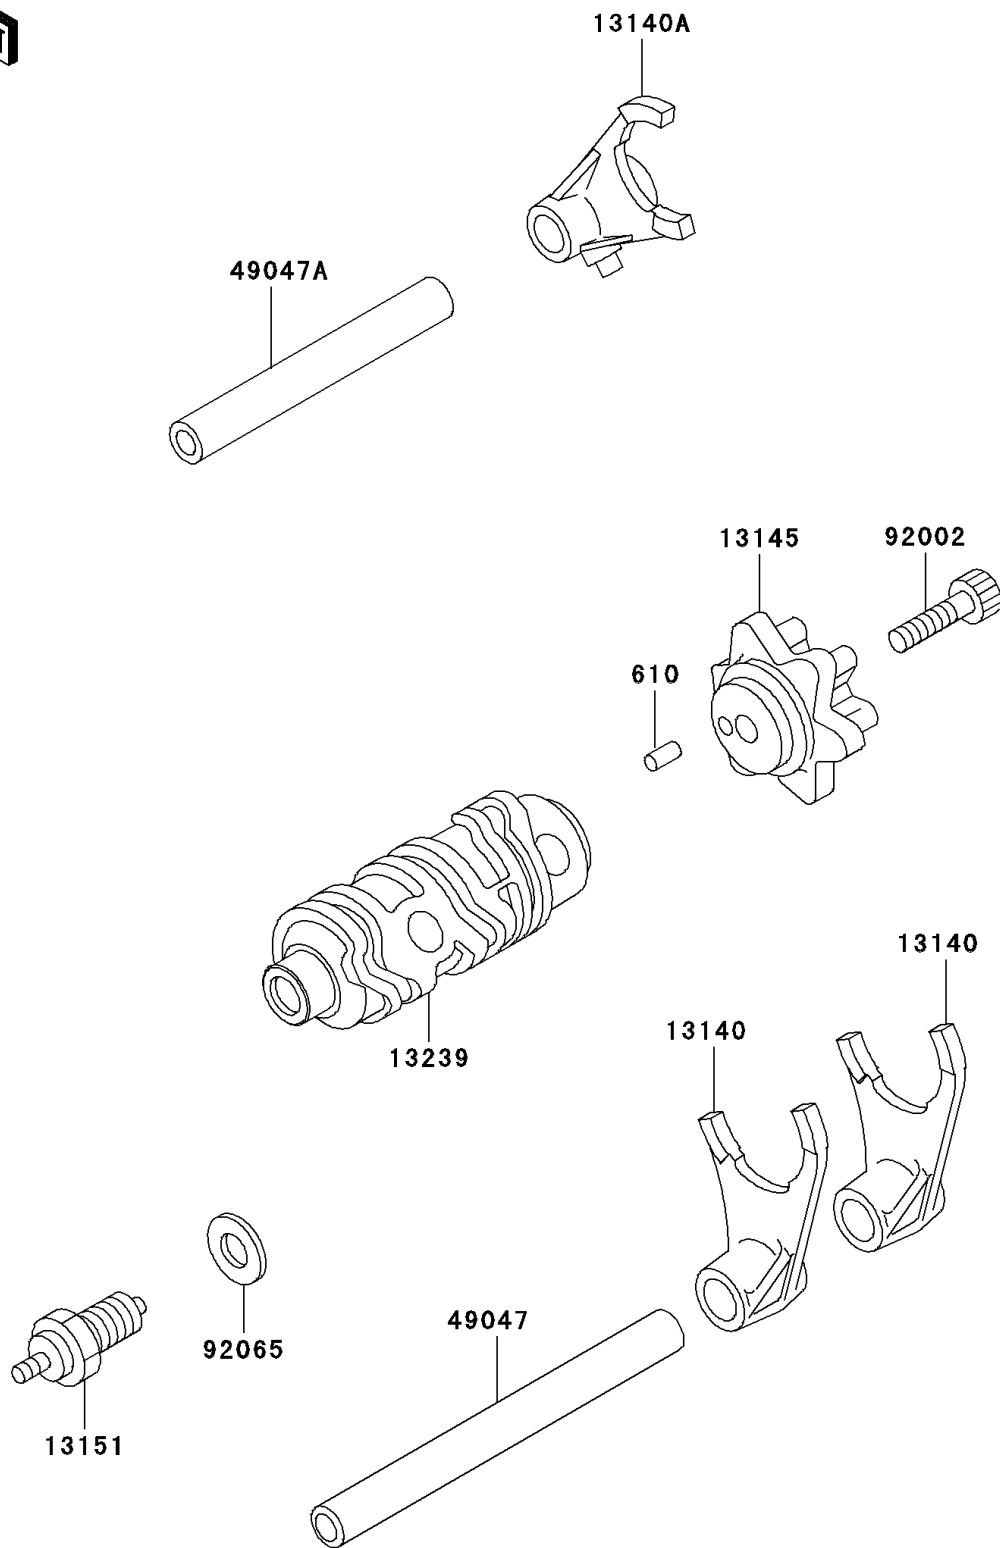

2004 KLR250 PARTS DIAGRAM

Gear Change Drum/Shift Fork(s)

E1362

2004 KLR250 PARTS LIST

Gear Change Drum/Shift Fork(s)

ITEM NAME	PART NUMBER	QUANTITY
ROLLER,4X10 (Ref # 610)	610A0410	1
FORK-SHIFT (Ref # 13140)	13140-1116	1
FORK-SHIFT (Ref # 13140A)	13140-1117	1
CAM-CHANGE DRUM (Ref # 13145)	13145-1054	1
SWITCH-COMP,NEUTRAL (Ref # 13151)	13151-1080	1
DRUM-ASSY-CHANGE (Ref # 13239)	13239-1113	1
ROD-SHIFT,L=106.7 (Ref # 49047)	49047-1056	1
ROD-SHIFT,L=71.7 (Ref # 49047A)	49047-1057	1
BOLT,SOCKET,6X25 (Ref # 92002)	92002-1696	1
GASKET,10.5X16X1 (Ref # 92065)	92065-058	1