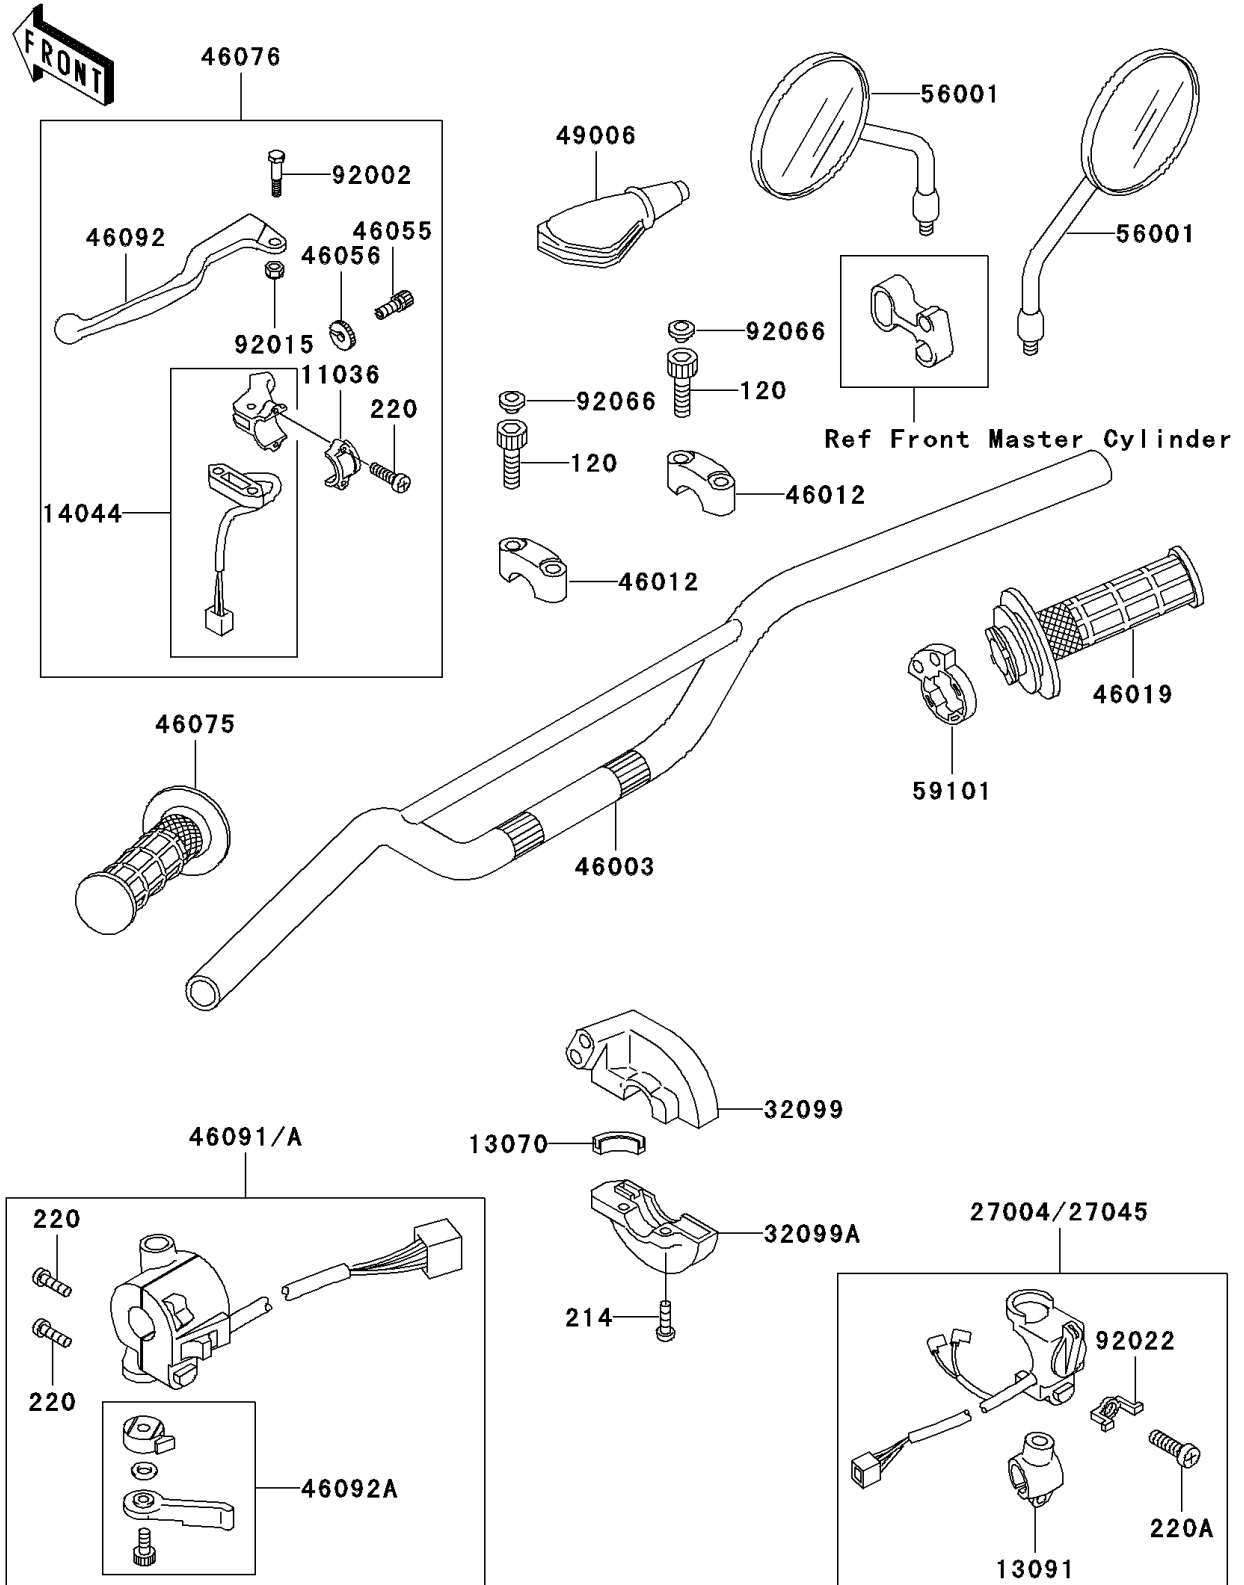

1998 KLR250 PARTS DIAGRAM

Handlebar

F2310

1998 KLR250 PARTS LIST

Handlebar

ITEM NAME	PART NUMBER	QUANTITY
BOLT-SOCKET,8X30,BLACK (Ref # 120)	120S0830	4
SCREW-PAN+- (Ref # 214)	214C0518	2
SCREW-PAN-CROS (Ref # 220)	220C0514	4
SCREW-PAN-CROS,6X20,BLACK (Ref # 220A)	220C0620	1
BRACKET-A,LEVER HOLDER (Ref # 11036)	11036-1297	1
GUIDE,THROTTLE PEACE (Ref # 13070)	13070-1131	1
HOLDER,ENGINE STOP SWITCH (Ref # 13091)	13091-1255	1
HOLDER-CABLE,CLUTCH (Ref # 14044)	14044-1052	1
SWITCH-ASSY,ENGINE STOP (Ref # 27004)	27004-1056	1
CASE,THROTTLE,UPP (Ref # 32099)	32099-1072	1
CASE,THROTTLE,LWR (Ref # 32099A)	32099-1073	1
HANDLE (Ref # 46003)	46003-1392	1
HOLDER-HANDLE,UPP (Ref # 46012)	46012-1102	2
GRIP-ASSY,THROTTLE (Ref # 46019)	46019-1054	1
SCREW,CABLE ADJUST,8MM (Ref # 46055)	46055-009	1
NUT,CABLE ADJUST (Ref # 46056)	46056-006	1
GRIP,LH (Ref # 46075)	46075-1051	1
LEVER-ASSY-GRIP,CLUTCH (Ref # 46076)	46076-1129	1
HOUSING-ASSY-CONTROL,LH (Ref # 46091)	46091-1309	1
LEVER-GRIP,CLUTCH (Ref # 46092)	46092-1111	1
LEVER-GRIP,CHOKE (Ref # 46092A)	46092-1123	1
BOOT,LEVER HOLDER (Ref # 49006)	49006-1099	1
MIRROR-ASSY (Ref # 56001)	56001-1204	2
REEL,THROTTLE (Ref # 59101)	59101-1106	1
BOLT,LEVER SET (Ref # 92002)	92002-1475	1
NUT,LOCK,6MM,BLACK (Ref # 92015)	92015-1191	1
WASHER,ENGINE STOP SWITCH (Ref # 92022)	92022-1474	1
PLUG (Ref # 92066)	92066-1216	4