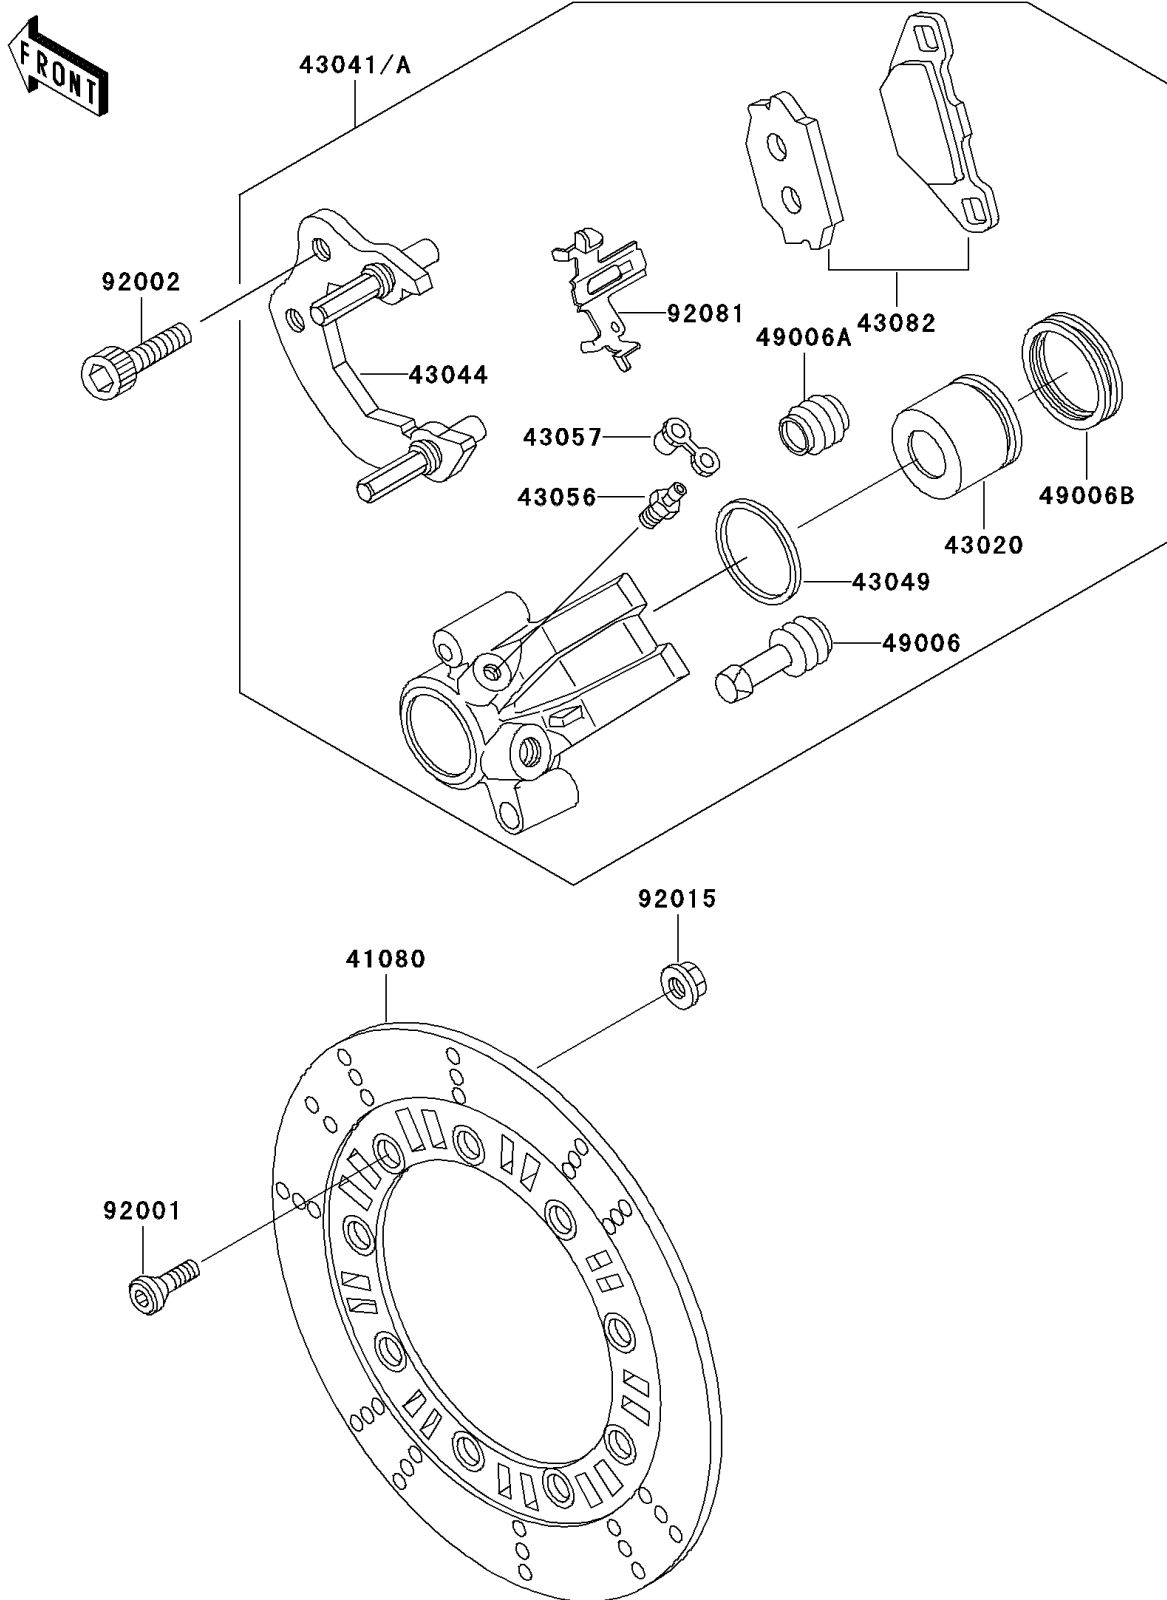

# 2002 KLR250 PARTS DIAGRAM

Front Brake

F2292

## 2002 KLR250 PARTS LIST

### Front Brake

ITEM NAME	PART NUMBER	QUANTITY
DISC,FR,SILVER (Ref # 41080)	41080-1145	1
PISTON-COMP-BRAKE (Ref # 43020)	43020-1082	1
CALIPER-ASSY,FR,LH,BLACK (Ref # 43041A)	43041-1737-DJ	1
HOLDER-COMP-CALIPER,FR,LH (Ref # 43044)	43044-1027	1
PACKING,PISTON SEAL (Ref # 43049)	43049-1026	1
BREATHER-BRAKE (Ref # 43056)	43056-1054	1
CAP-BREATHER (Ref # 43057)	43057-003	1
PAD-ASSY-BRAKE,FR (Ref # 43082)	43082-1056	1
BOOT,CALIPER (Ref # 49006)	49006-1054	1
BOOT,CALIPER (Ref # 49006A)	49006-1055	1
BOOT,PISTON (Ref # 49006B)	49006-1091	1
BOLT,DISC PLATE,6X16 (Ref # 92001)	92001-1987	9
BOLT,SOCKET,8X20 (Ref # 92002)	92002-1178	2
NUT,LOCK,FLANGED,6MM (Ref # 92015)	92015-1339	9
SPRING,PAD (Ref # 92081)	92081-1341	1