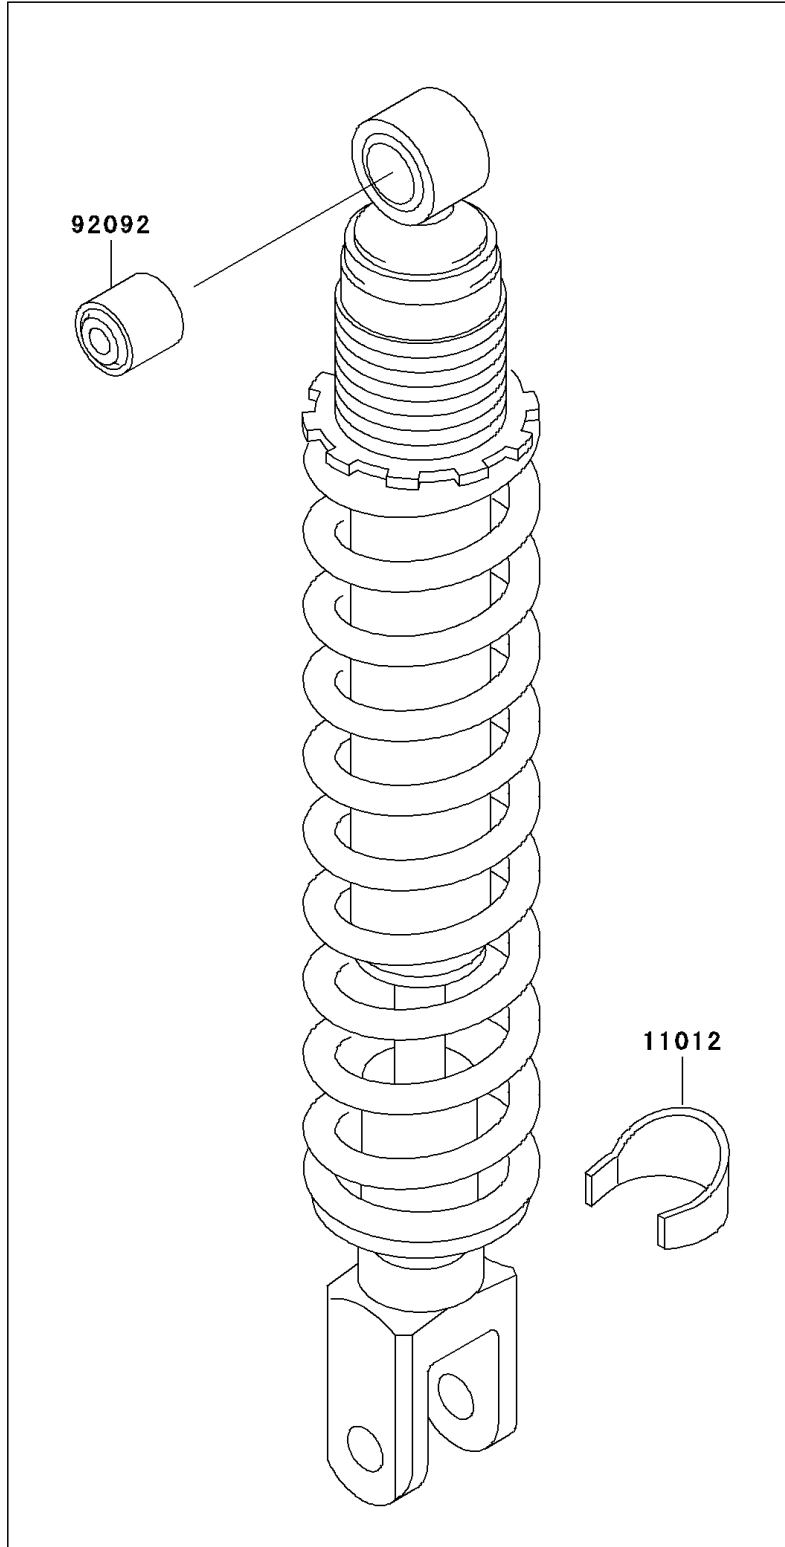

1998 KLR250 PARTS DIAGRAM

Shock Absorber(s)

F2280

1998 KLR250 PARTS LIST

Shock Absorber(s)

ITEM NAME	PART NUMBER	QUANTITY
CAP,SHOCKABSORBER (Ref # 11012)	11012-1398	1
SHOCKABSORBER,RR (Ref # 45014)	45014-1565	1
BUSHING-RUBBER,SHOCKABSORBER (Ref # 92092)	92092-1008	1