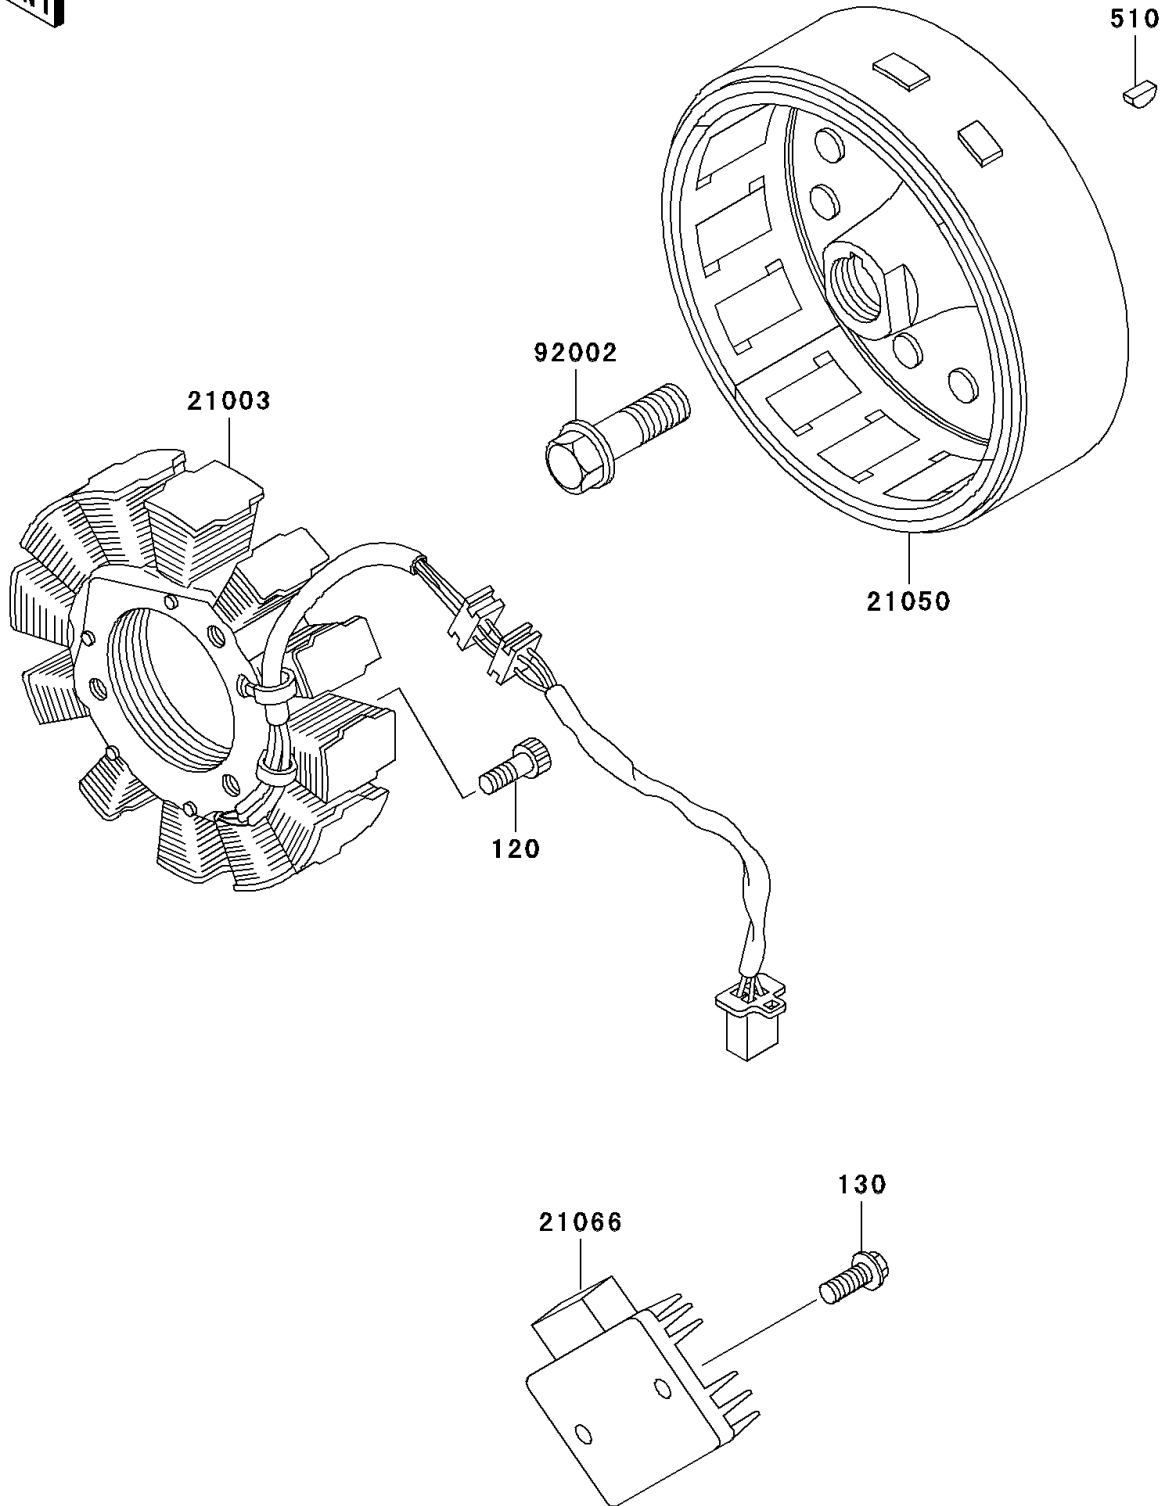

# 1998 KLR250 PARTS DIAGRAM

Generator

E1810

# 1998 KLR250 PARTS LIST

## Generator

ITEM NAME	PART NUMBER	QUANTITY
BOLT-SOCKET,6X30 (Ref # 120)	120P0630	3
BOLT-FLANGED,6X16 (Ref # 130)	130G0616	2
KEY-WOODRUFF (Ref # 510)	510A3300	1
STATOR (Ref # 21003)	21003-1121	1
FLYWHEEL (Ref # 21050)	21050-1109	1
REGULATOR-VOLTAGE (Ref # 21066)	21066-1052	1
BOLT,FLANGED,12X40 (Ref # 92002)	92002-1693	1