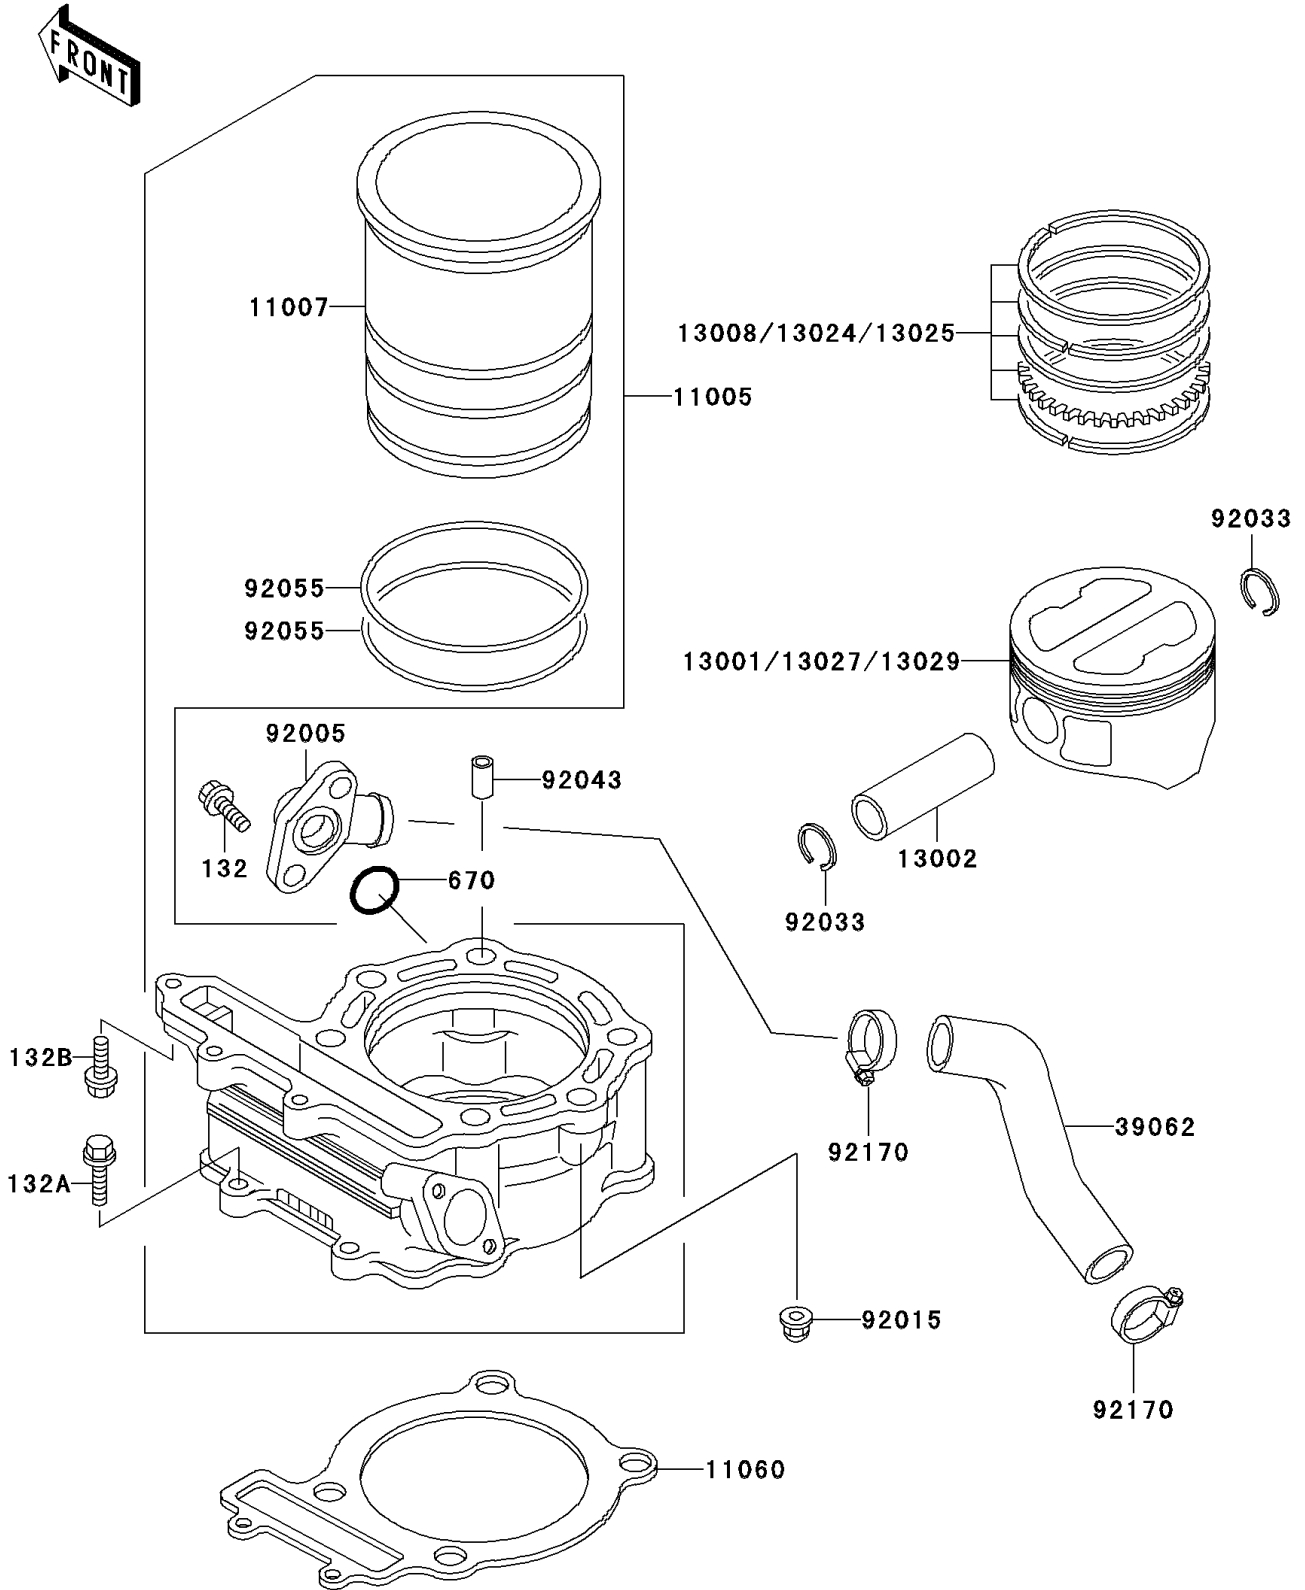

# 2000 KLR250 PARTS DIAGRAM

Cylinder/Piston(s)

E1120

# 2000 KLR250 PARTS LIST

Cylinder/Piston(s)

ITEM NAME	PART NUMBER	QUANTITY
-----------	-------------	----------