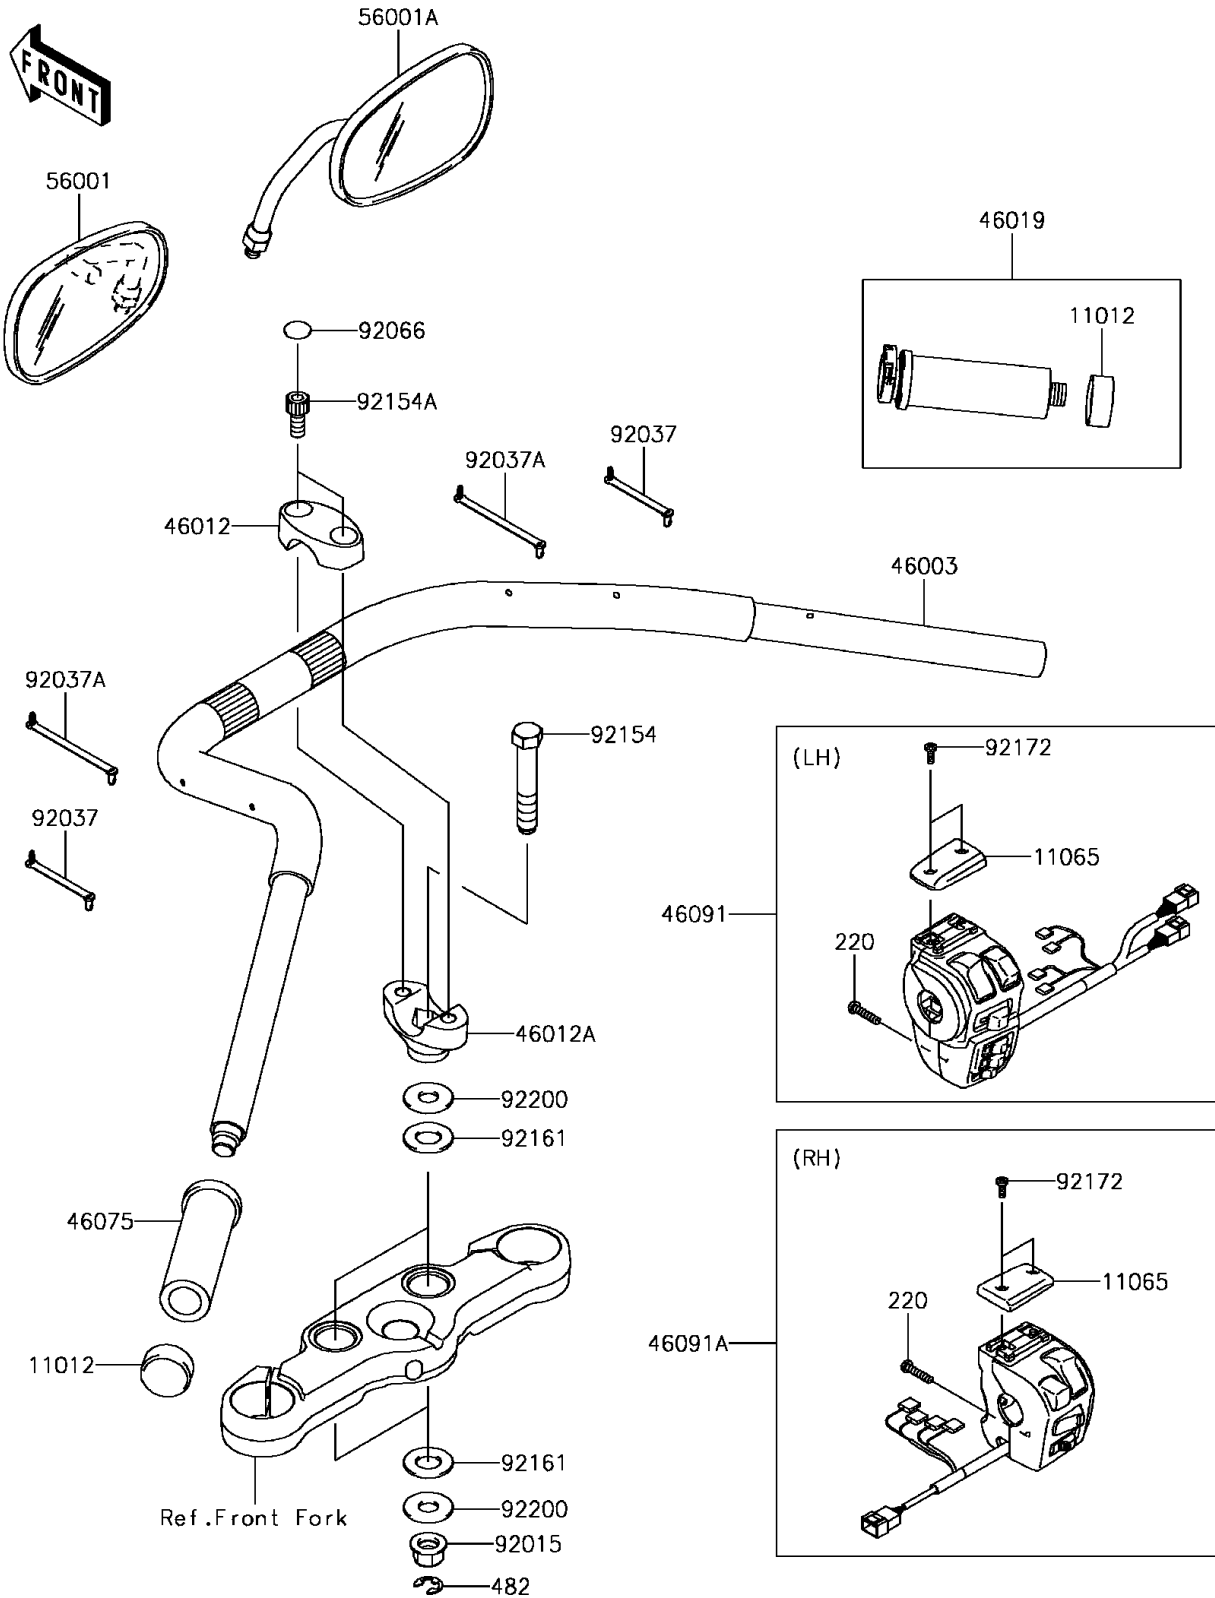

2015 Vulcan 1700 Voyager ABS PARTS DIAGRAM

Handlebar

F2310

2015 Vulcan 1700 Voyager ABS PARTS LIST

Handlebar

ITEM NAME	PART NUMBER	QUANTITY
-----------	-------------	----------