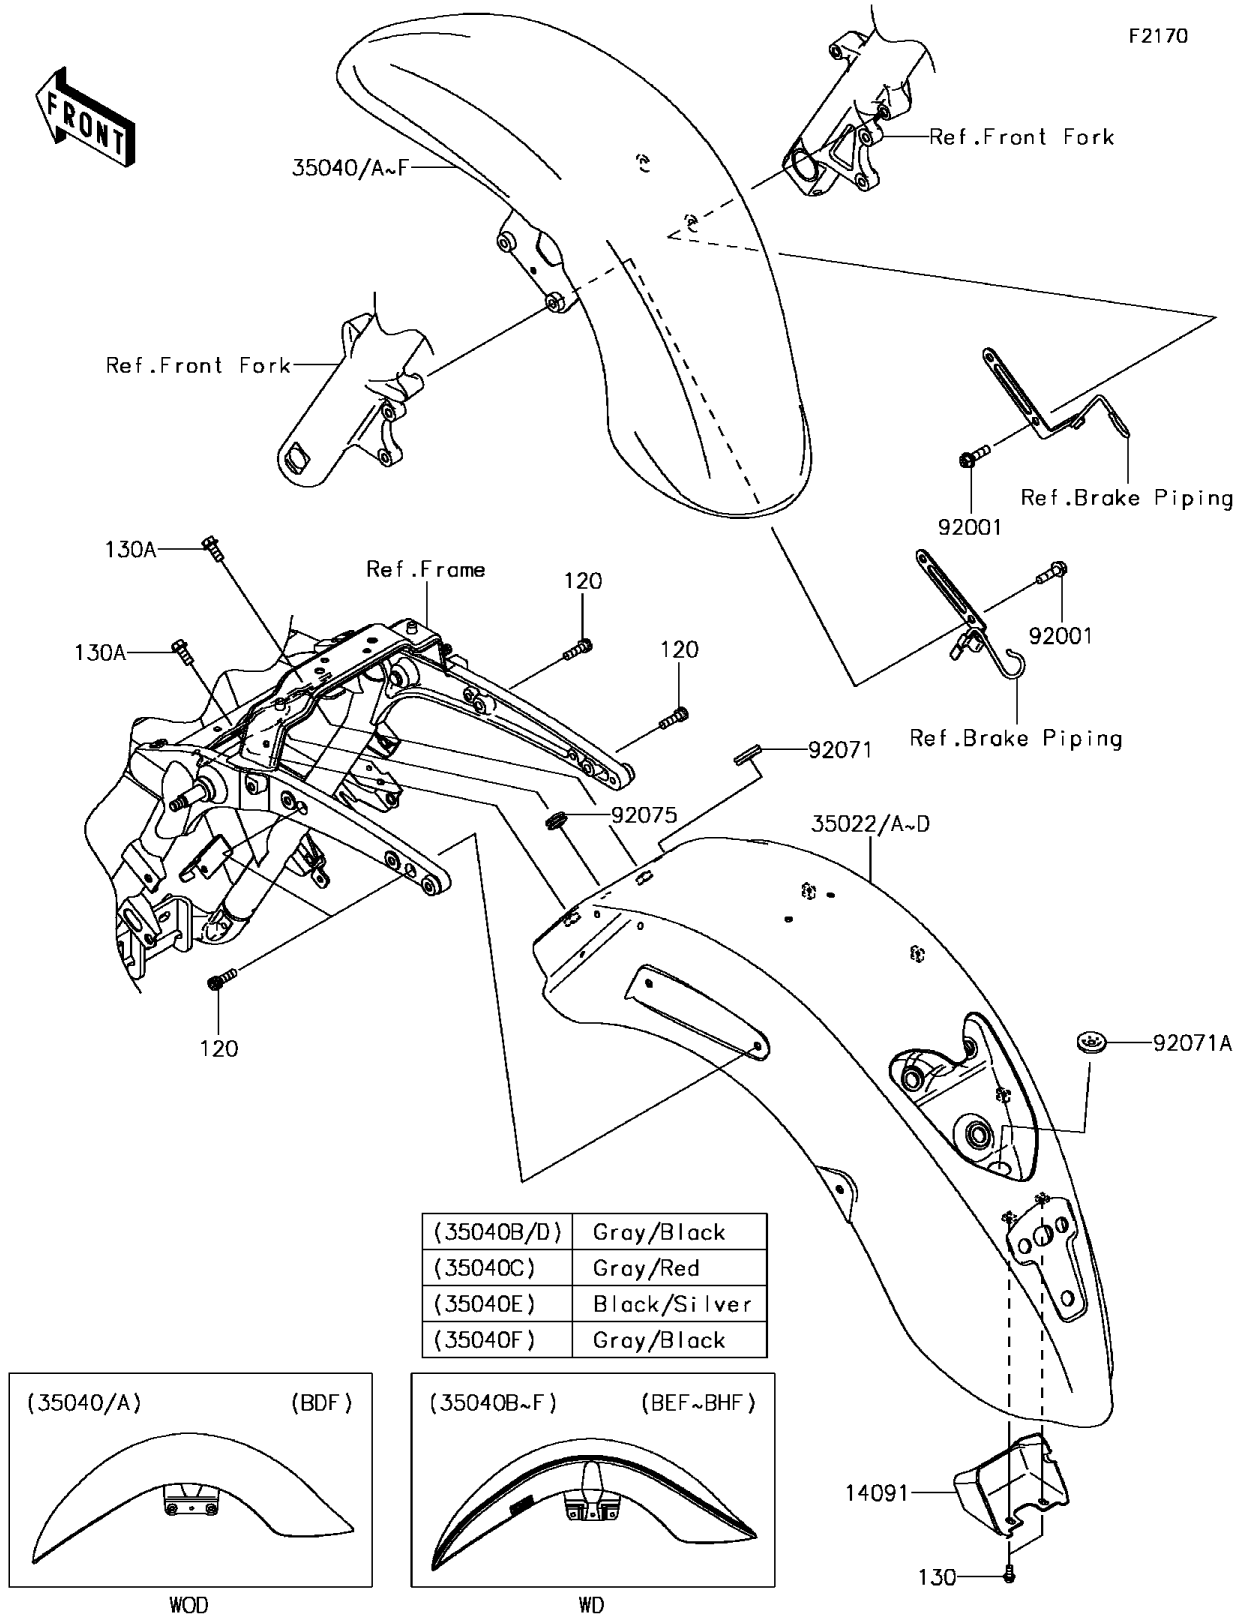

2015 Vulcan 1700 Voyager ABS PARTS DIAGRAM

Fenders

2015 Vulcan 1700 Voyager ABS PARTS LIST

Fenders

ITEM NAME	PART NUMBER	QUANTITY
BOLT-SOCKET,8X25 (Ref # 120)	120CA0825	4
BOLT-FLANGED,6X12 (Ref # 130)	130BA0612	2
BOLT-FLANGED,8X16 (Ref # 130A)	130BA0816	2
COVER,HARNESS CONNECTOR (Ref # 14091)	14091-1630	1
FENDER-COMP-REAR,M.C.GRAY (Ref # 35022)	35022-0066-51A	1
FENDER-COMP-FRONT,GRAY/BLACK (Ref # 35040D)	35040-5072-51Q	1
BOLT,FLANGED,8X28 (Ref # 92001)	92001-1095	4
GROMMET (Ref # 92071)	92071-1228	1
GROMMET (Ref # 92071A)	92071-1265	1
DAMPER (Ref # 92075)	92075-1067	1