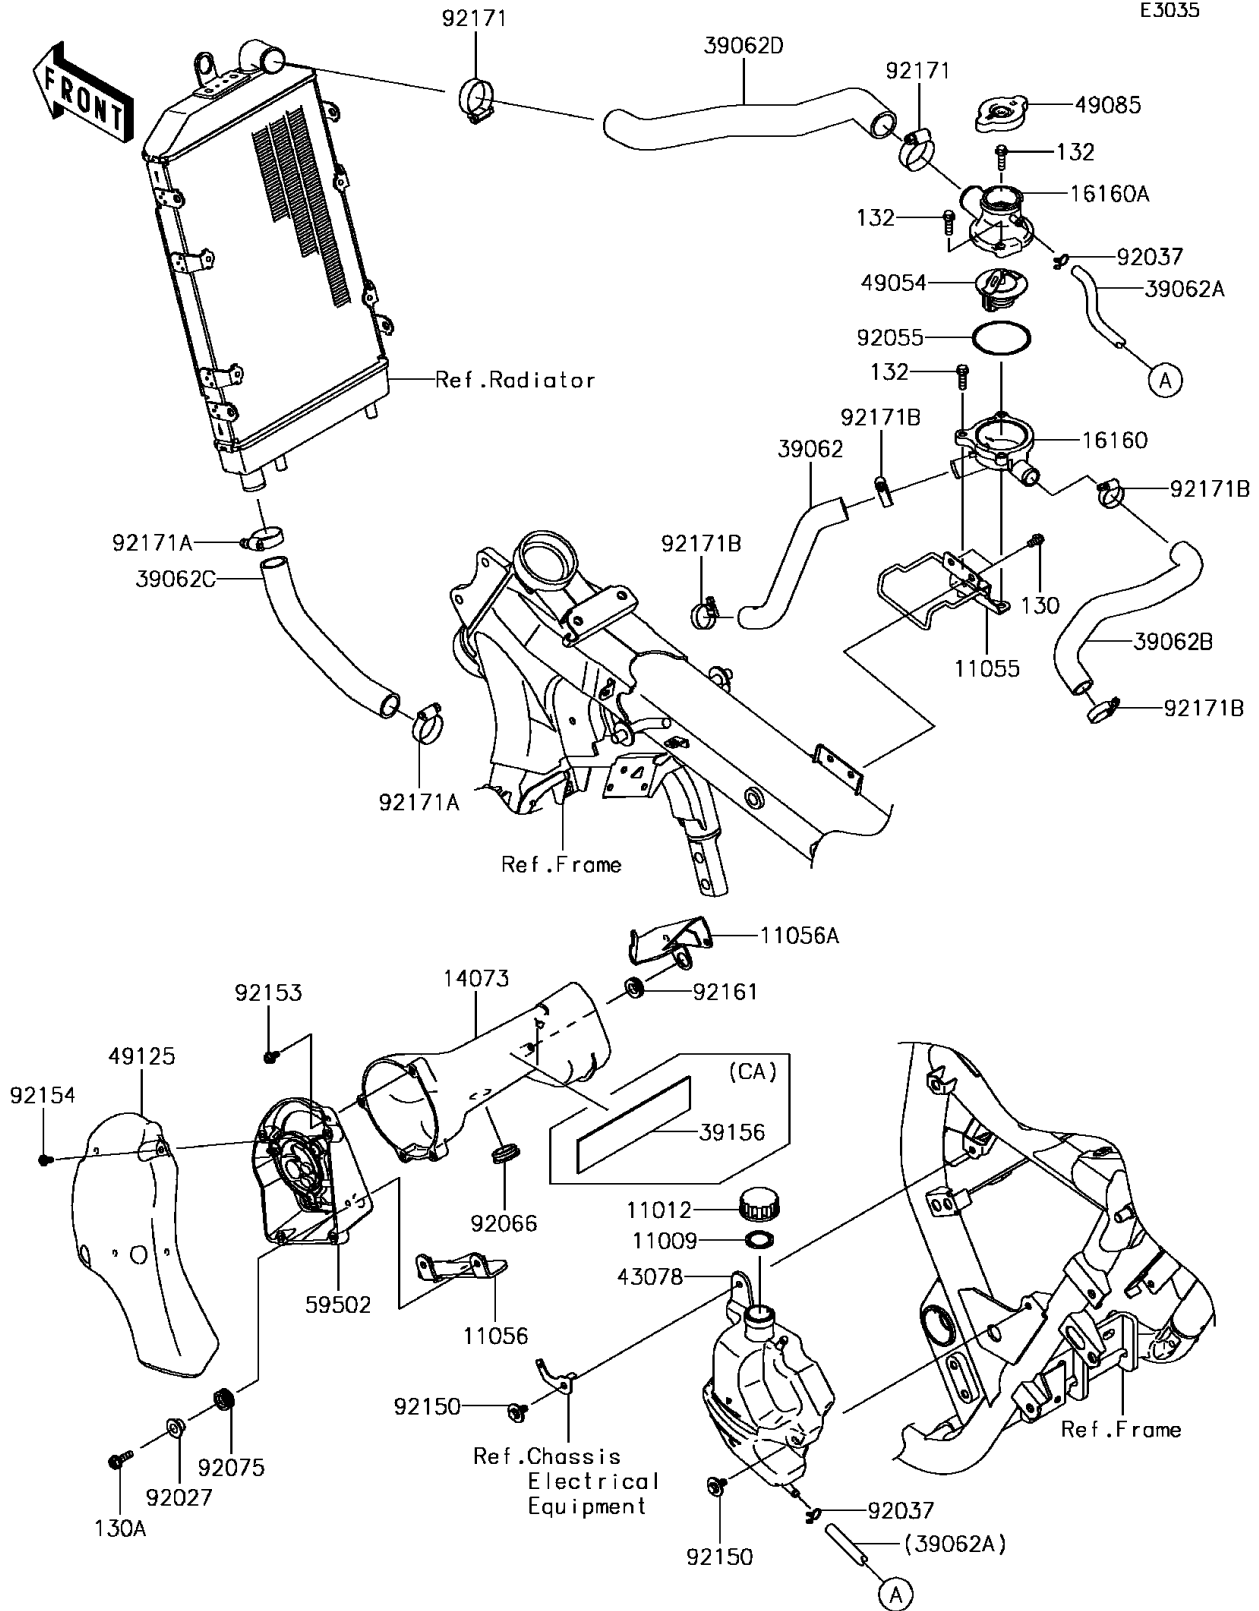

2015 Vulcan 1700 Voyager ABS PARTS DIAGRAM

Cooling

E3035

2015 Vulcan 1700 Voyager ABS PARTS LIST

Cooling

ITEM NAME	PART NUMBER	QUANTITY
BOLT-FLANGED,6X10 (Ref # 130)	130BA0610	2
BOLT-FLANGED,6X20 (Ref # 130A)	130BA0620	2
BOLT-FLANGED-SMALL,6X20 (Ref # 132)	132BA0620	3
GASKET,RESERVOIR TANK CAP (Ref # 11009)	11009-1145	1
CAP (Ref # 11012)	11012-1084	1
BRACKET,THERMOCASE (Ref # 11055)	11055-0571	1
BRACKET (Ref # 11056)	11056-1471	1
BRACKET (Ref # 11056A)	11056-1948	1
DUCT (Ref # 14073)	14073-0739	1
BODY,LWR (Ref # 16160)	16160-0158	1
BODY,UPP (Ref # 16160A)	16160-1152	1
HOSE-COOLING,FR HEAD-THERMO (Ref # 39062)	39062-0245	1
HOSE-COOLING (Ref # 39062A)	39062-0291	1
HOSE-COOLING,RR HEAD-THERMO (Ref # 39062B)	39062-0315	1
HOSE-COOLING,RAD-W/P IN PIPE (Ref # 39062C)	39062-0600	1
HOSE-COOLING,THERMO-RAD (Ref # 39062D)	39062-0601	1
RESERVOIR (Ref # 43078)	43078-0067	1
THERMOSTAT (Ref # 49054)	49054-0004	1
CAP-ASSY-PRESSURE,P1.1 (Ref # 49085)	49085-1070	1
SHROUD (Ref # 49125)	49125-0565	1
FAN-ASSY (Ref # 59502)	59502-0563	1
COLLAR,L=9.6 (Ref # 92027)	92027-1045	2
CLAMP,TUBE (Ref # 92037)	92037-147	2
RING-O,53.5X2.6 (Ref # 92055)	92055-0831	1
PLUG (Ref # 92066)	92066-1389	1
DAMPER (Ref # 92075)	92075-1634	2
BOLT,FLANGED,6X14,WASHER (Ref # 92150)	92150-1392	2
BOLT,FLANGED,5X10 (Ref # 92153)	92153-1881	4
BOLT,SOCKET,5X10 (Ref # 92154)	92154-0211	4

2015 Vulcan 1700 Voyager ABS PARTS LIST

Cooling

ITEM NAME	PART NUMBER	QUANTITY
DAMPER (Ref # 92161)	92161-1451	1
CLAMP (Ref # 92171)	92171-0179	2
CLAMP (Ref # 92171A)	92171-0261	2
CLAMP (Ref # 92171B)	92171-0338	4
PAD,160X40X2 (Ref # 39156)	39156-0845	1