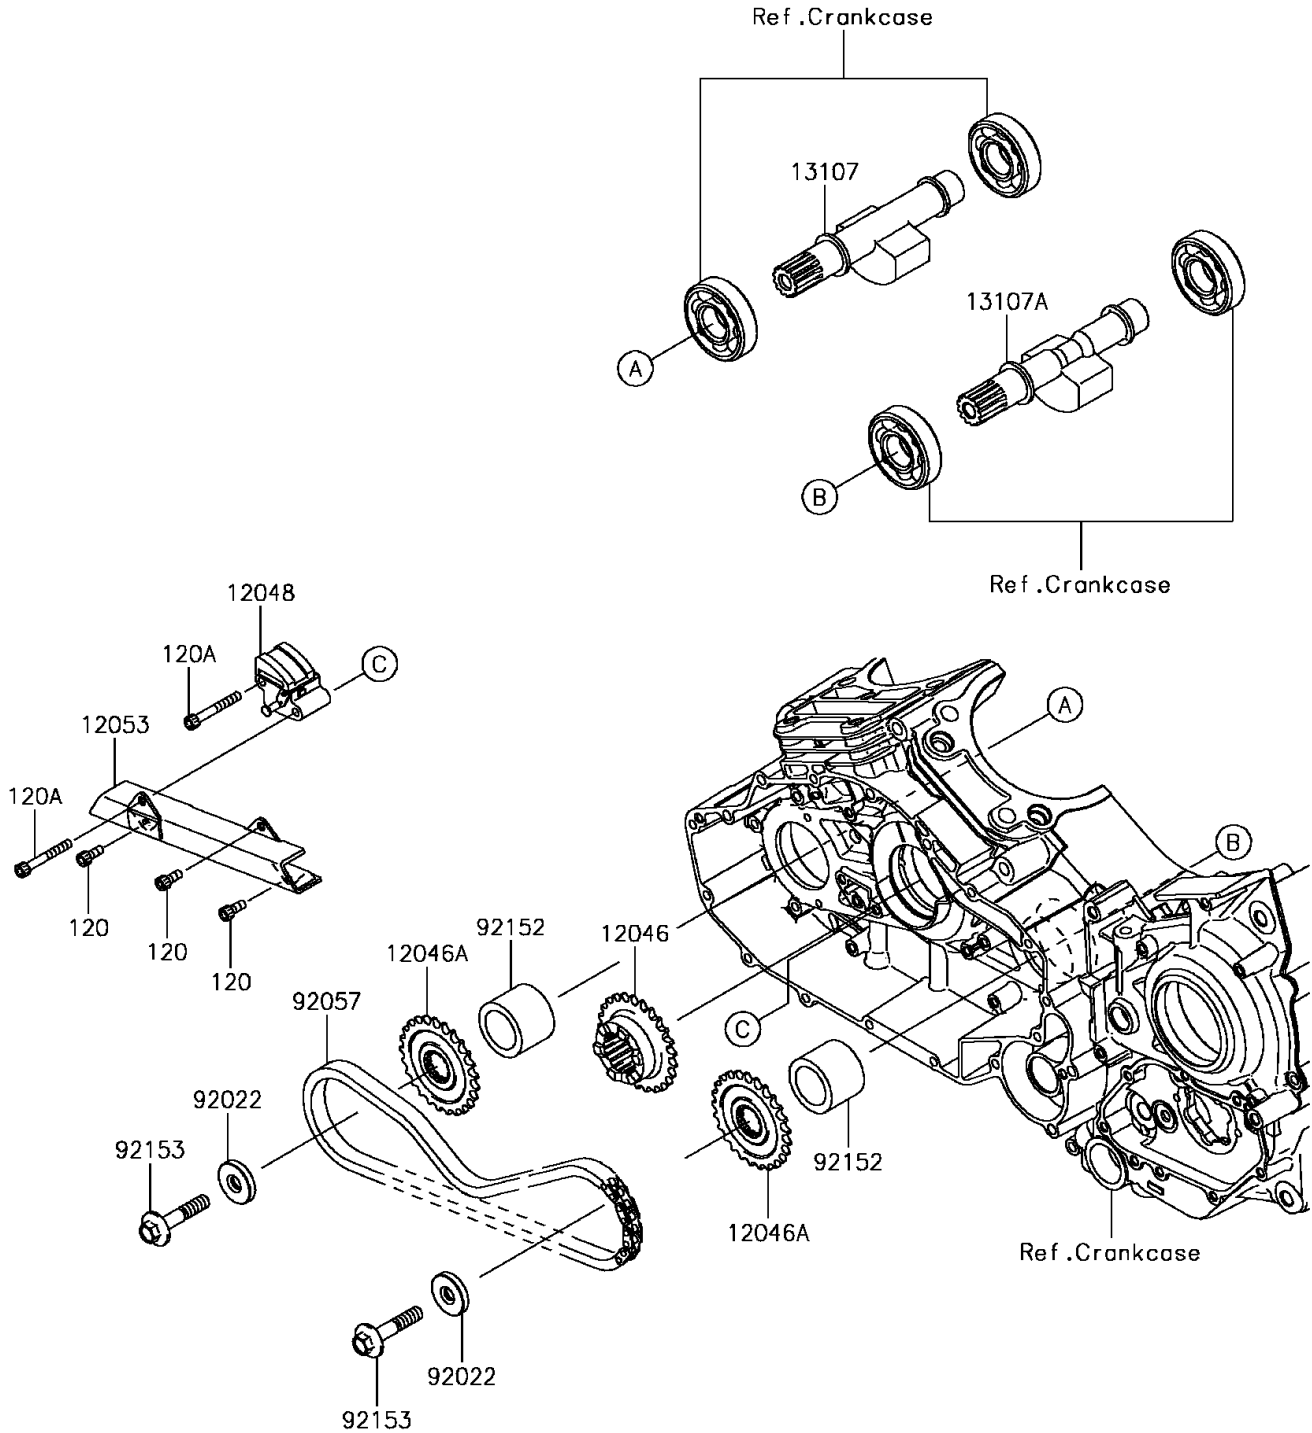

2015 Vulcan 1700 Voyager ABS PARTS DIAGRAM

Balancer

E1323

2015 Vulcan 1700 Voyager ABS PARTS LIST

Balancer

ITEM NAME	PART NUMBER	QUANTITY
-----------	-------------	----------