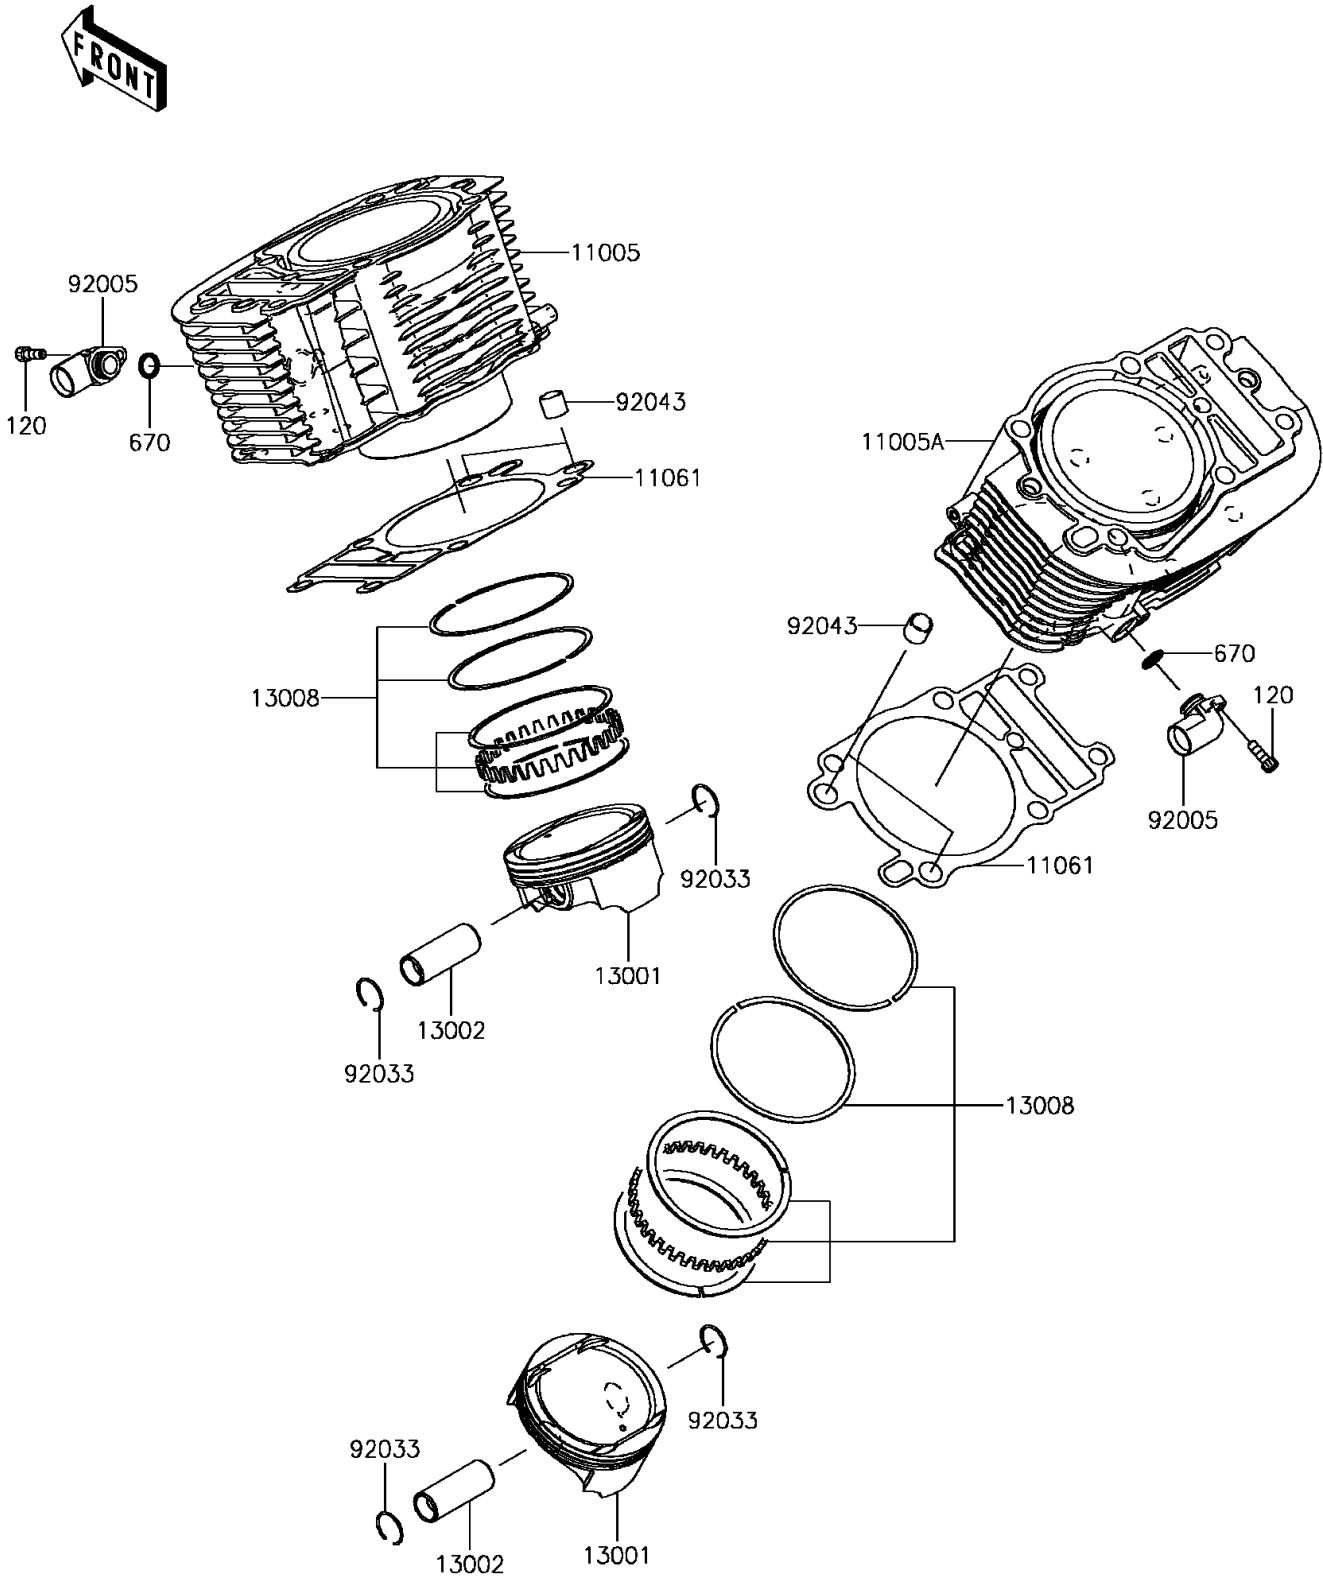

2015 Vulcan 1700 Voyager ABS PARTS DIAGRAM

Cylinder/Piston(s)

E1120

2015 Vulcan 1700 Voyager ABS PARTS LIST

Cylinder/Piston(s)

ITEM NAME	PART NUMBER	QUANTITY
-----------	-------------	----------