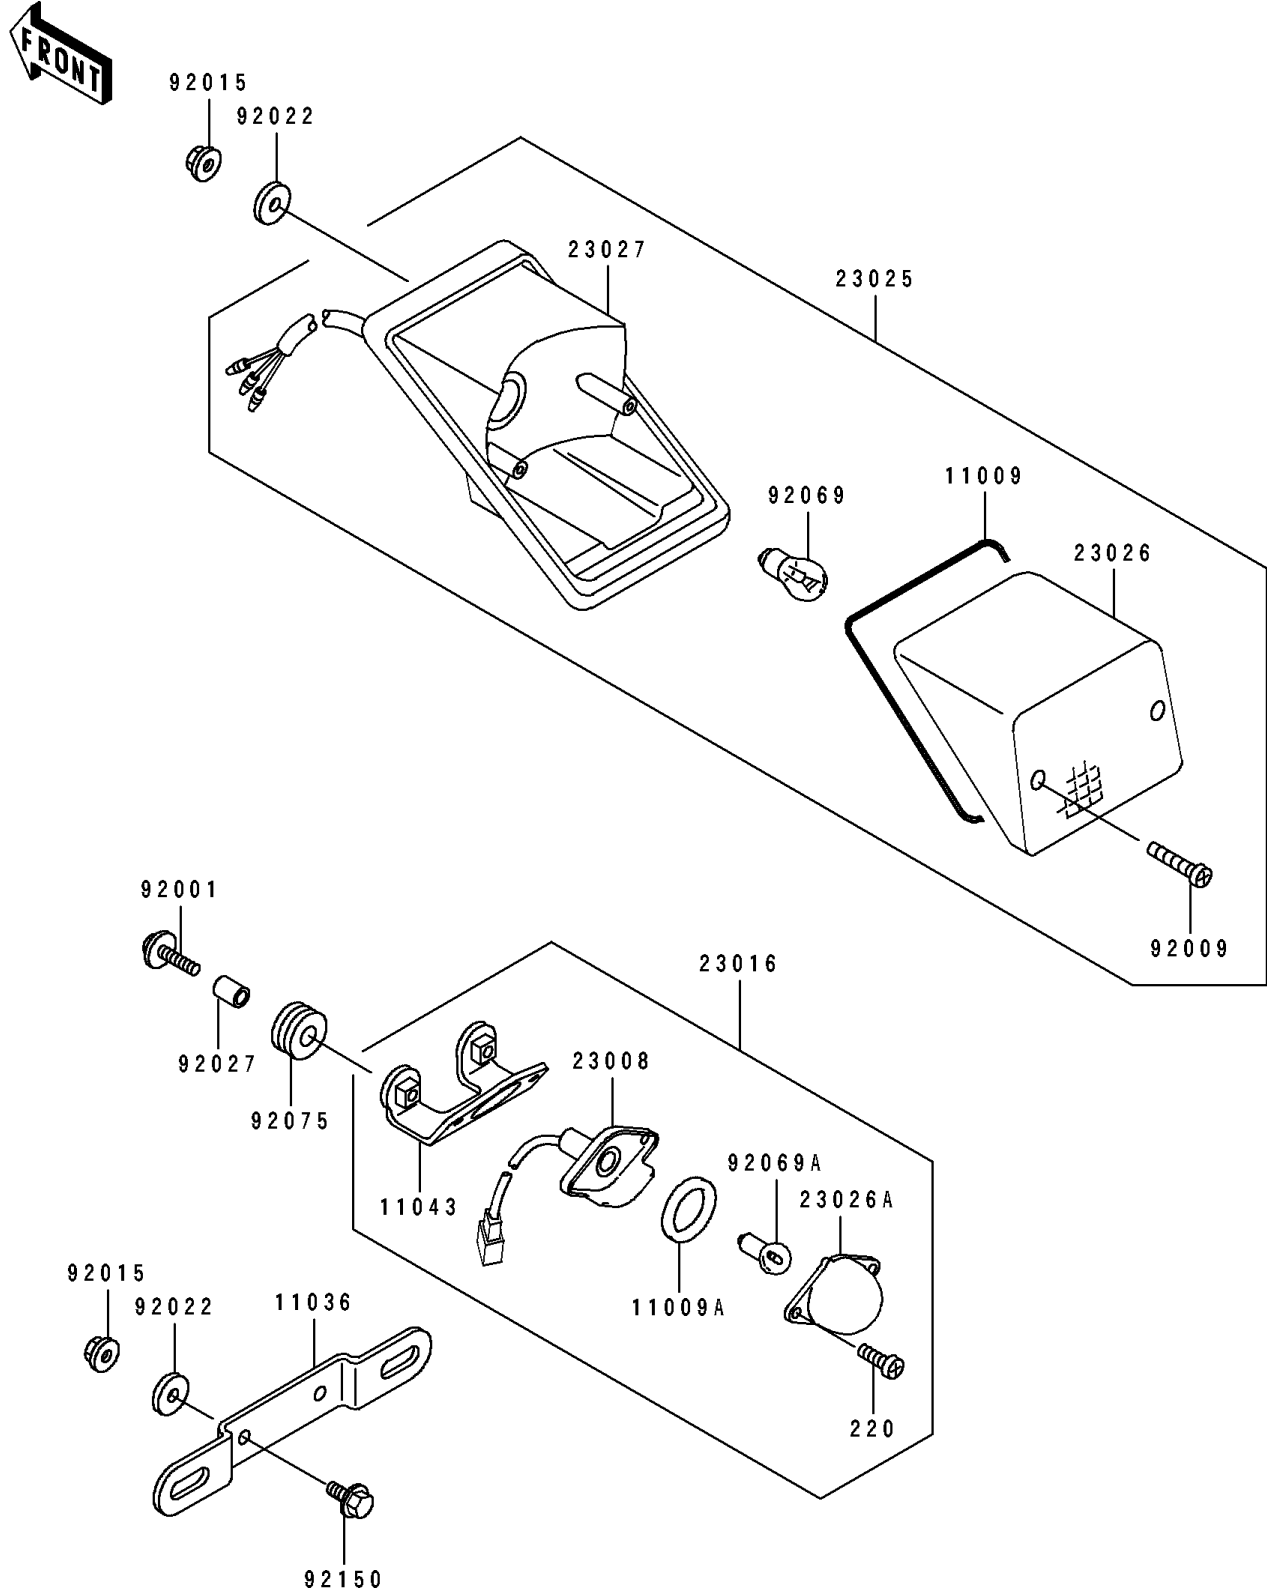

1997 KLR250 PARTS DIAGRAM

Taillight(s)

F2720

1997 KLR250 PARTS LIST

Taillight(s)

ITEM NAME	PART NUMBER	QUANTITY
GASKET,TAIL LAMP (Ref # 11009)	11009-1371	1
GASKET,LICENSE PLATE LAMP (Ref # 11009A)	11009-1372	1
BRACKET-A,LICENSE PLATE (Ref # 11036)	11036-1040	1
BRACKET,LICENSE PLATE LAMP (Ref # 11043)	11043-1497	1
SOCKET-ASSY,LICENSE PLATE LAMP (Ref # 23008)	23008-1205	1
LAMP-ASSY,LICENSE PLATE (Ref # 23016)	23016-1057	1
LAMP-TAIL (Ref # 23025)	23025-1103	1
LENS,TAIL LAMP (Ref # 23026)	23026-1053	1
LENS,LAMP (Ref # 23026A)	23026-1054	1
BODY-COMP-TAIL LAMP (Ref # 23027)	23027-1052	1
BOLT,6X22 (Ref # 92001)	92001-1774	2
SCREW,TAPPING,4X20 (Ref # 92009)	92009-1297	2
NUT,FLANGED,6MM (Ref # 92015)	92015-1367	4
WASHER,6.5X20X1.6 (Ref # 92022)	92022-1557	4
COLLAR,6.8X10X10.5 (Ref # 92027)	92027-120	2
BULB,12V 27/8W (Ref # 92069)	92069-059	1
BULB,12V 8W (Ref # 92069A)	92069-1012	1
DAMPER,CASE (Ref # 92075)	92075-222	2
BOLT,6X16 (Ref # 92150)	92150-1909	2
SCREW-PAN-CROS (Ref # 220)	220B0410	2