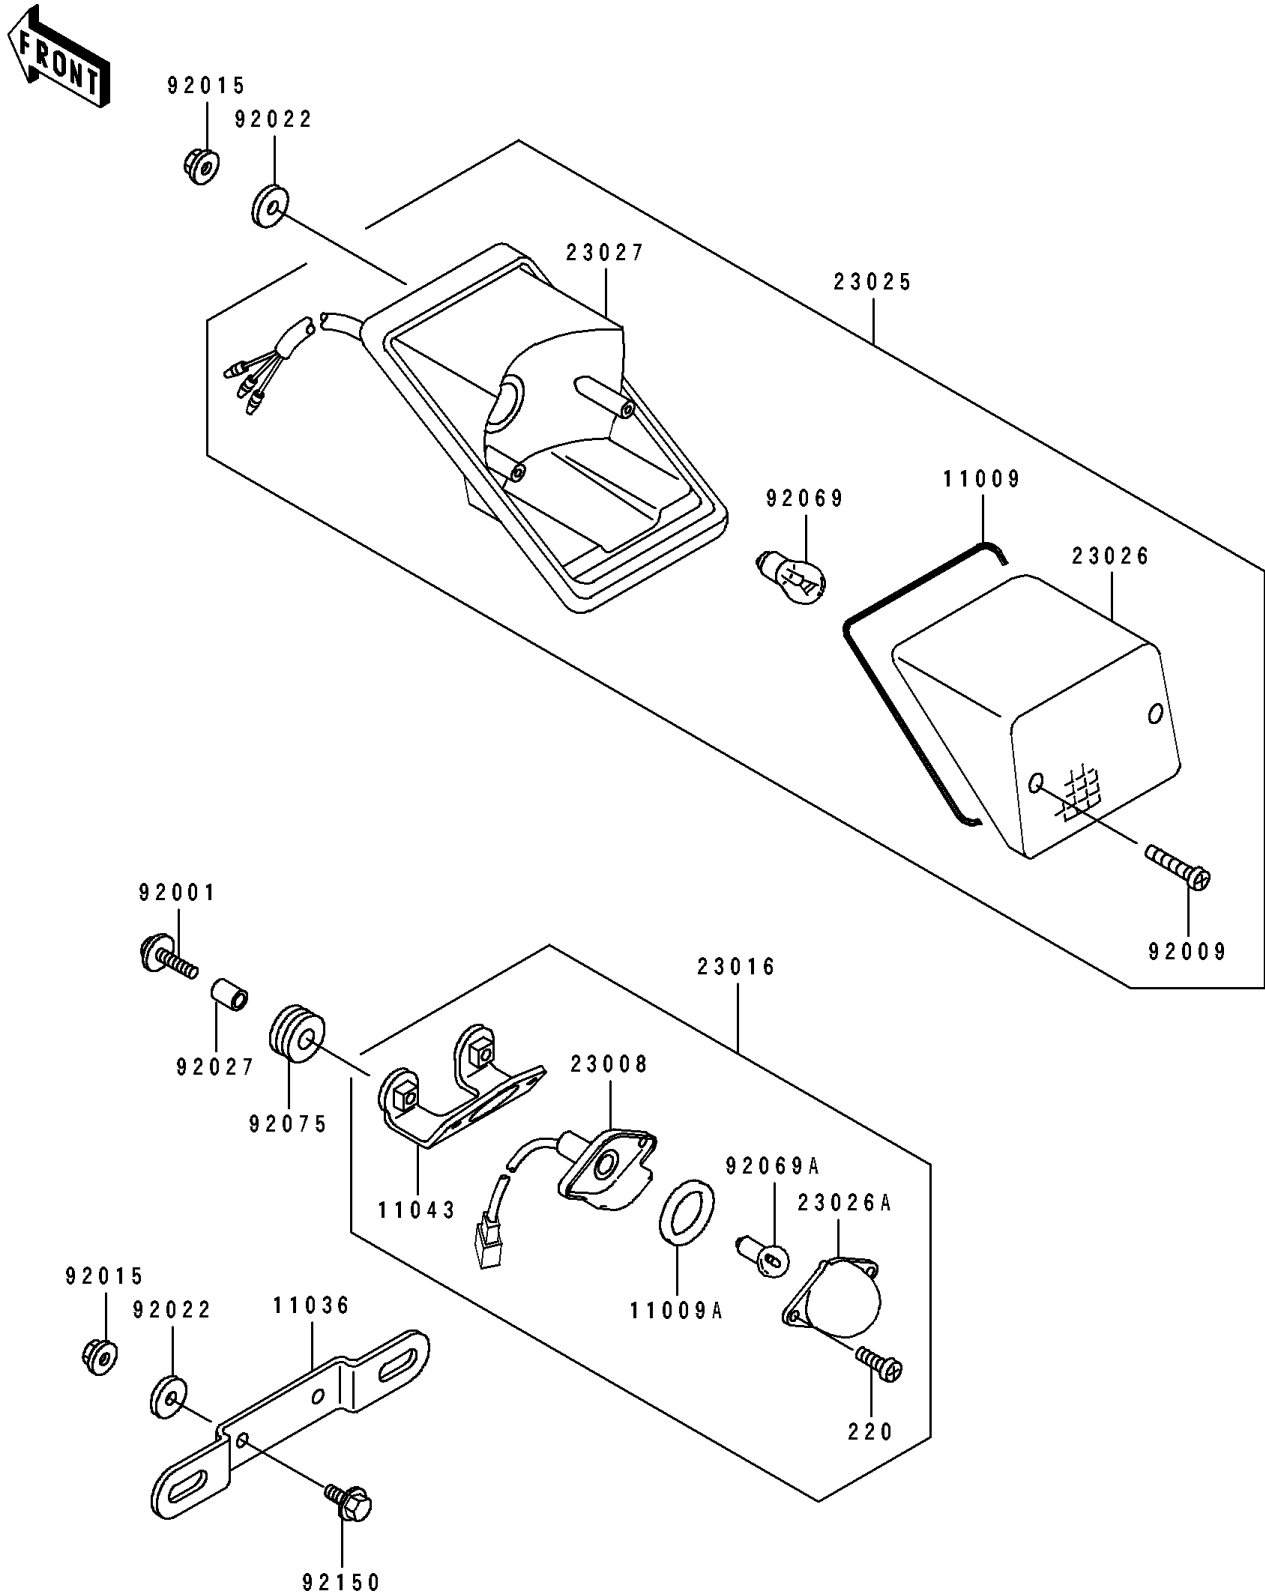

1995 KLR250 PARTS DIAGRAM

Taillight(s)

F2720

1995 KLR250 PARTS LIST

Taillight(s)

ITEM NAME	PART NUMBER	QUANTITY
GASKET,TAIL LAMP (Ref # 11009)	11009-1371	1
GASKET,LICENSE PLATE LAMP (Ref # 11009A)	11009-1372	1
BRACKET-A,LICENSE PLATE (Ref # 11036)	11036-1040	1
BRACKET,LICENSE PLATE LAMP (Ref # 11043)	11043-1497	1
SOCKET-ASSY,LICENSE PLATE LAMP (Ref # 23008)	23008-1205	1
LAMP-ASSY,LICENSE PLATE (Ref # 23016)	23016-1057	1
LAMP-TAIL (Ref # 23025)	23025-1103	1
LENS,TAIL LAMP (Ref # 23026)	23026-1053	1
LENS,LAMP (Ref # 23026A)	23026-1054	1
BODY-COMP-TAIL LAMP (Ref # 23027)	23027-1052	1
BOLT,6X22 (Ref # 92001)	92001-1774	2
SCREW,TAPPING,4X20 (Ref # 92009)	92009-1297	2
NUT,FLANGED,6MM (Ref # 92015)	92015-1367	4
WASHER,6.5X20X1.6 (Ref # 92022)	92022-1557	4
COLLAR,6.8X10X10.5 (Ref # 92027)	92027-120	2
BULB,12V 27/8W (Ref # 92069)	92069-059	1
BULB,12V 8W (Ref # 92069A)	92069-1012	1
DAMPER,CASE (Ref # 92075)	92075-222	2
BOLT,6X16 (Ref # 92150)	92150-1909	2
SCREW-PAN-CROS (Ref # 220)	220B0410	2