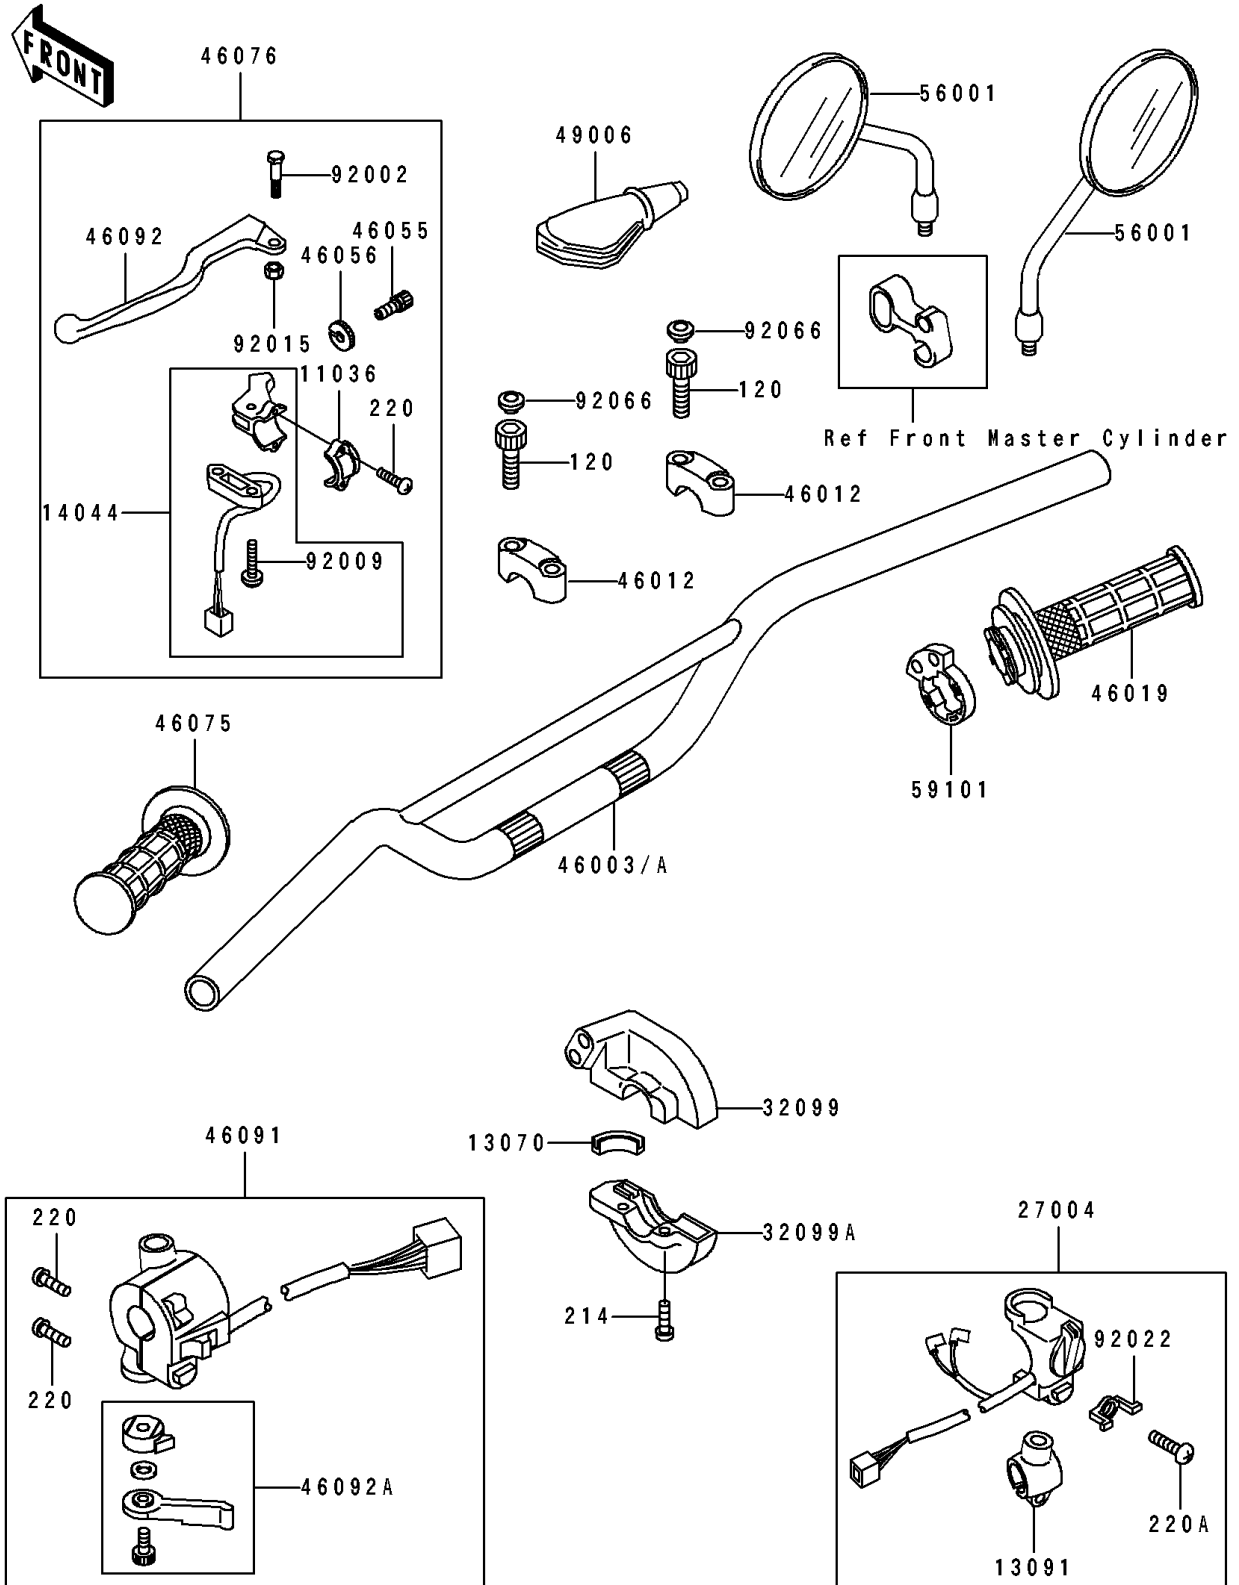

# 1995 KLR250 PARTS DIAGRAM

Handlebar

F2310

# 1995 KLR250 PARTS LIST

## Handlebar

ITEM NAME	PART NUMBER	QUANTITY
BRACKET-A,LEVER HOLDER (Ref # 11036)	11036-1297	1
GUIDE,THROTTLE PEACE (Ref # 13070)	13070-1131	1
HOLDER,ENGINE STOP SWITCH (Ref # 13091)	13091-1255	1
HOLDER-CABLE,CLUTCH (Ref # 14044)	14044-1052	1
SWITCH-ASSY,ENGINE STOP (Ref # 27004)	27004-1056	1
CASE,THROTTLE,UPP (Ref # 32099)	32099-1072	1
CASE,THROTTLE,LWR (Ref # 32099A)	32099-1073	1
HANDLE (Ref # 46003A)	46003-1392	1
HOLDER-HANDLE (Ref # 46012)	46012-1102	2
GRIP-ASSY,THROTTLE (Ref # 46019)	46019-1054	1
SCREW,CABLE ADJUST,8MM (Ref # 46055)	46055-009	1
NUT,CABLE ADJUST (Ref # 46056)	46056-006	1
GRIP,LH (Ref # 46075)	46075-1051	1
LEVER-ASSY-GRIP,CLUTCH (Ref # 46076)	46076-1129	1
HOUSING-ASSY-CONTROL,LH (Ref # 46091)	46091-1309	1
LEVER-GRIP,CLUTCH (Ref # 46092)	46092-1111	1
LEVER-GRIP,CHOKE (Ref # 46092A)	46092-1123	1
BOOT,LEVER HOLDER (Ref # 49006)	49006-1099	1
MIRROR-ASSY (Ref # 56001)	56001-1204	2
REEL,THROTTLE (Ref # 59101)	59101-1106	1
BOLT,LEVER SET (Ref # 92002)	92002-1475	1
SCREW,TAPPING (Ref # 92009)	92009-1336	2
NUT,LOCK,6MM,BLACK (Ref # 92015)	92015-1191	1
WASHER,ENGINE STOP SWITCH (Ref # 92022)	92022-1474	1
PLUG (Ref # 92066)	92066-1216	4
BOLT-SOCKET,8X30,BLACK (Ref # 120)	120S0830	4
SCREW-PAN+- (Ref # 214)	214C0518	2
SCREW-PAN-CROS (Ref # 220)	220C0514	4
SCREW-PAN-CROS,6X20,BLACK (Ref # 220A)	220C0620	1