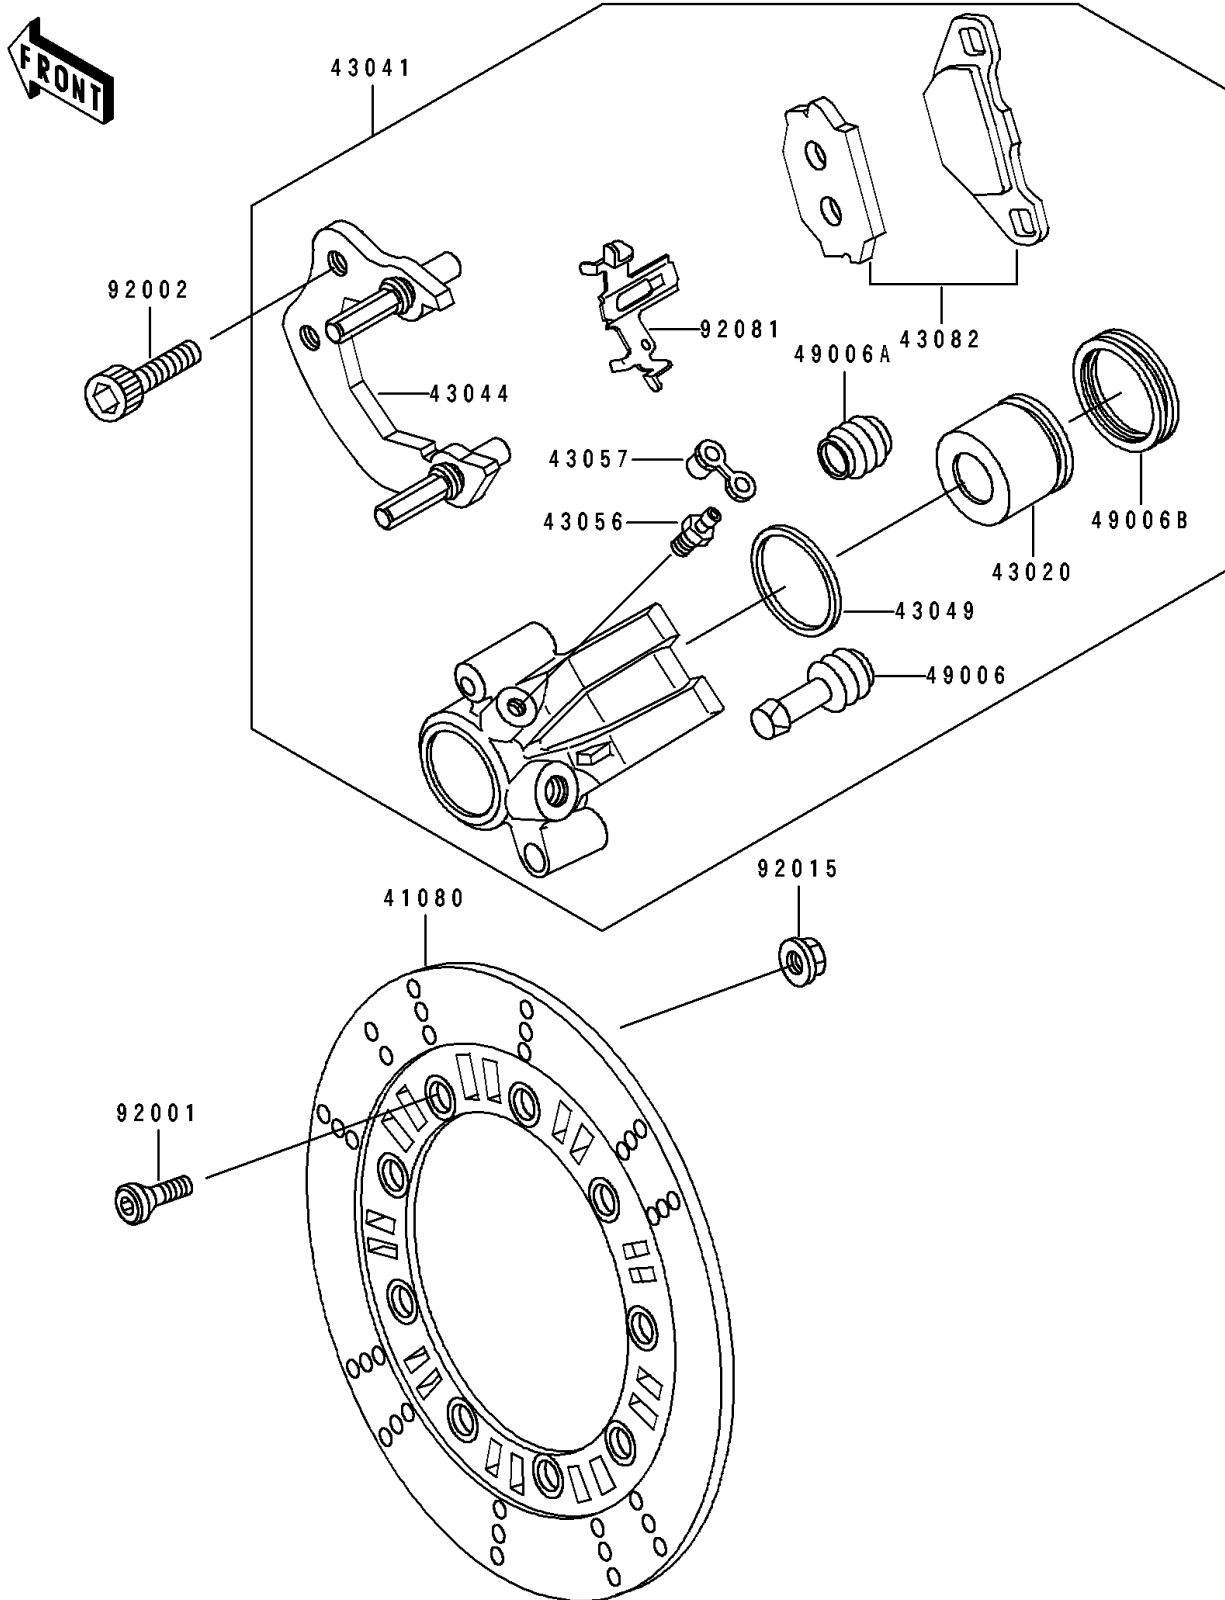

# 1995 KLR250 PARTS DIAGRAM

Front Brake

F2292

# 1995 KLR250 PARTS LIST

## Front Brake

ITEM NAME	PART NUMBER	QUANTITY
DISC,FR,SILVER (Ref # 41080)	41080-1145	1
PISTON-COMP-BRAKE (Ref # 43020)	43020-1082	1
CALIPER-ASSY,FR,LH,BLACK (Ref # 43041)	43041-1468-DJ	1
HOLDER-COMP-CALIPER,FR,LH (Ref # 43044)	43044-1027	1
PACKING,PISTON SEAL (Ref # 43049)	43049-1026	1
BREATHER-BRAKE (Ref # 43056)	43056-1054	1
CAP-BREATHER (Ref # 43057)	43057-003	1
PAD-ASSY-BRAKE,FR (Ref # 43082)	43082-1056	1
BOOT,CALIPER (Ref # 49006)	49006-1054	1
BOOT,CALIPER (Ref # 49006A)	49006-1055	1
BOOT,PISTON (Ref # 49006B)	49006-1091	1
BOLT,DISC PLATE,6X16 (Ref # 92001)	92001-1987	9
BOLT,SOCKET,8X20 (Ref # 92002)	92002-1178	2
NUT,LOCK,FLANGED,6MM (Ref # 92015)	92015-1339	9
SPRING,PAD (Ref # 92081)	92081-1341	1