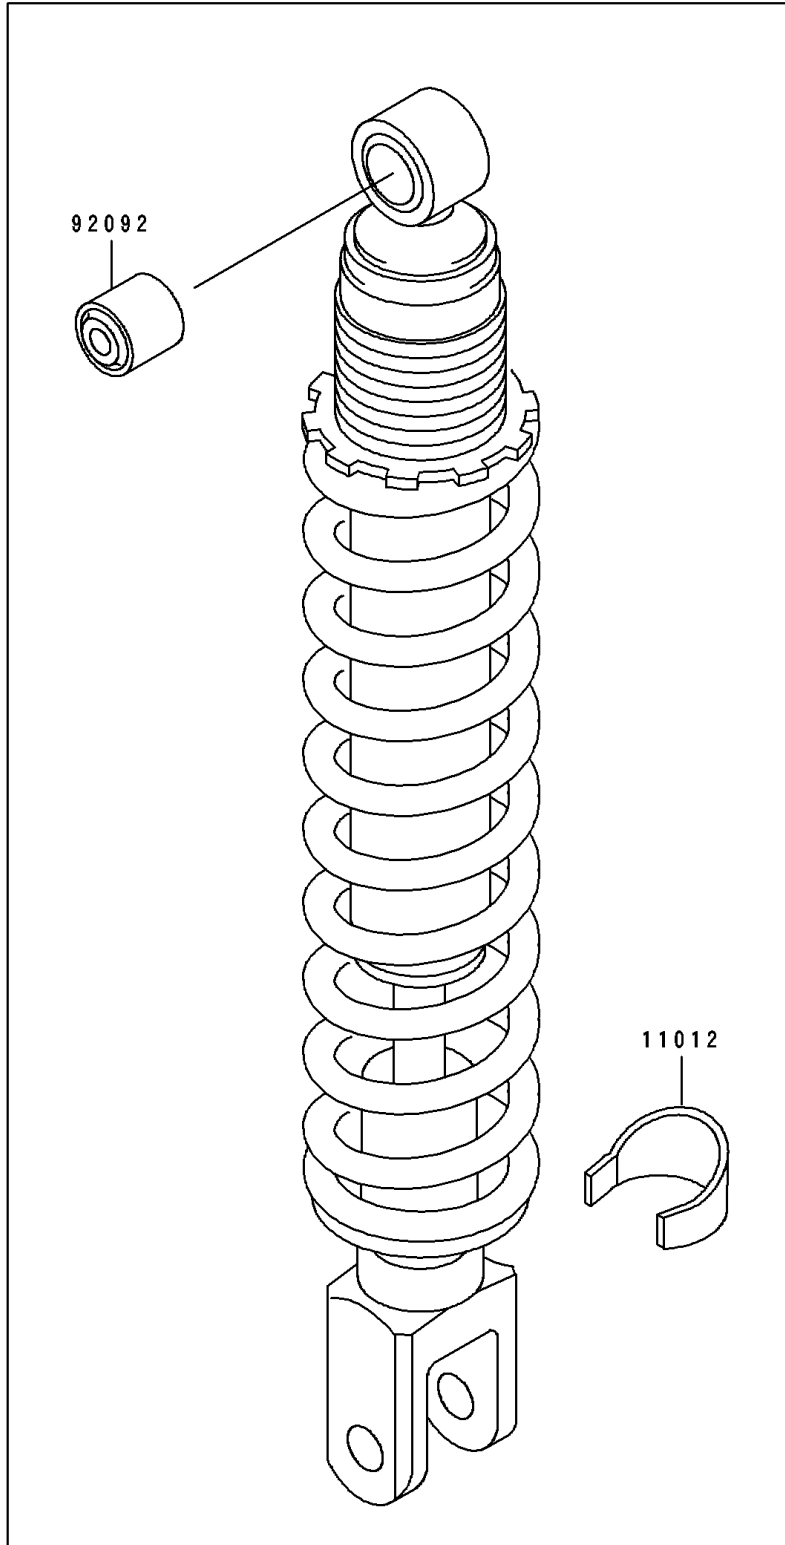

# 1995 KLR250 PARTS DIAGRAM

Shock Absorber(s)

F2280

# 1995 KLR250 PARTS LIST

Shock Absorber(s)

<b>ITEM NAME</b>	<b>PART NUMBER</b>	<b>QUANTITY</b>
CAP,SHOCKABSORBER (Ref # 11012)	11012-1398	1
SHOCKABSORBER,RR (Ref # 45014A)	45014-1565	1
BUSHING-RUBBER,SHOCKABSORBER (Ref # 92092)	92092-1008	1