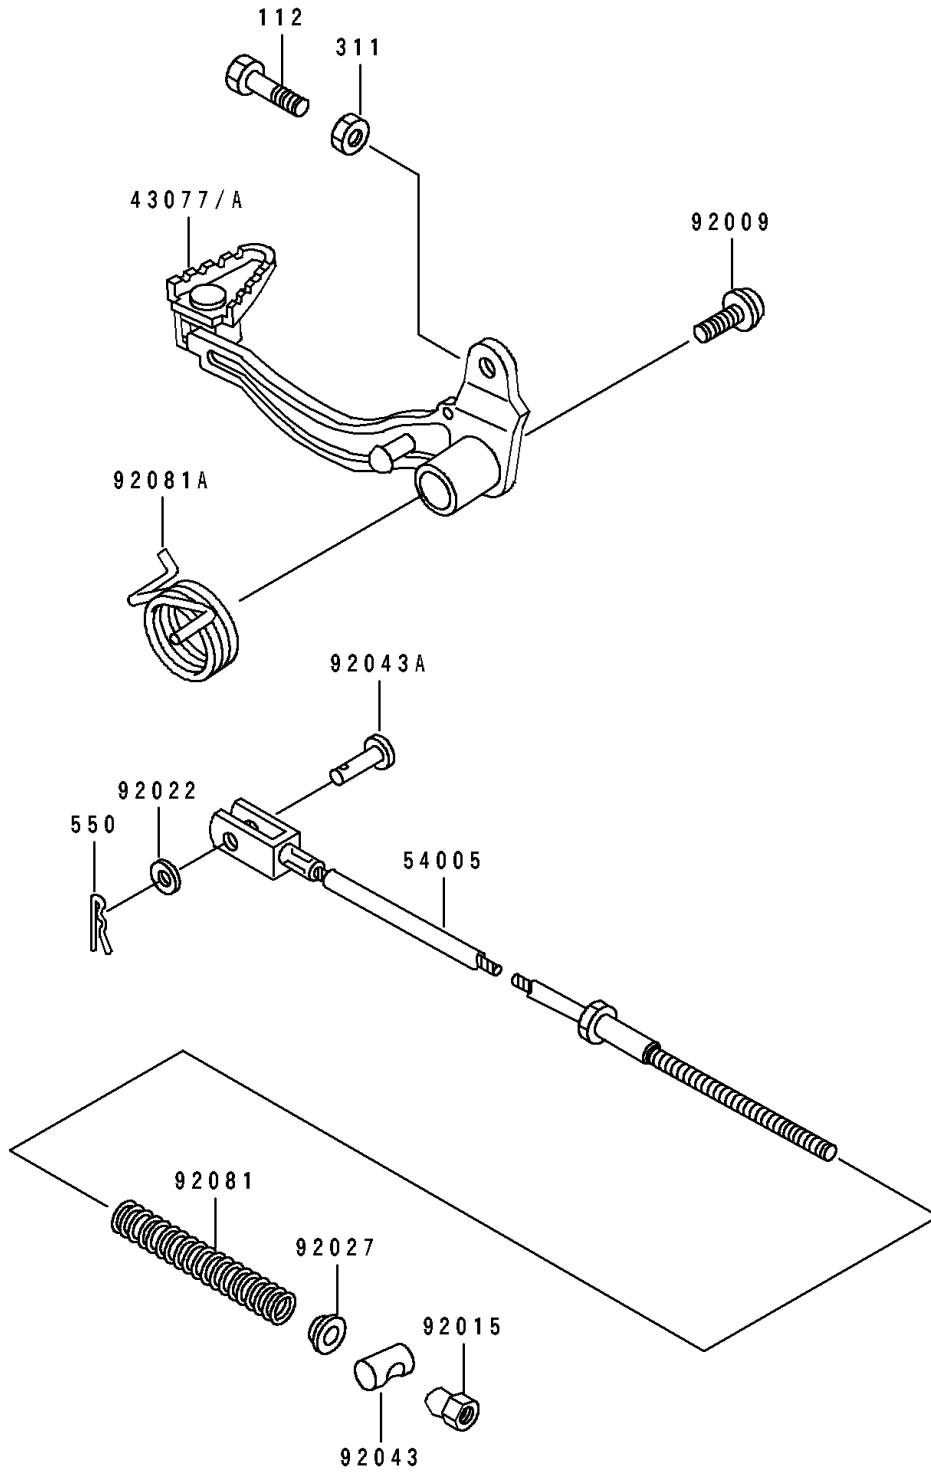

1995 KLR250 PARTS DIAGRAM

Brake Pedal

F2260

1995 KLR250 PARTS LIST

Brake Pedal

ITEM NAME	PART NUMBER	QUANTITY
LEVER-ASSY-BRAKE,PEDAL (Ref # 43077A)	43077-1079	1
CABLE-BRAKE,RR (Ref # 54005)	54005-1108	1
SCREW,6X10,WHITE (Ref # 92009)	92009-1286	1
NUT,BRAKE ROD (Ref # 92015)	92015-042	1
WASHER,6.5X11.5X0.8 (Ref # 92022)	92022-1556	1
COLLAR (Ref # 92027)	92027-1794	1
PIN,BRAKE ROD (Ref # 92043)	92043-065	1
PIN,6X14.5 (Ref # 92043A)	92043-125	1
SPRING,REAR BRAKE CABLE (Ref # 92081)	92081-1610	1
SPRING,BRAKE PEDAL RETURN (Ref # 92081A)	92081-1782	1
BOLT-UPSET,6X25,BLACK (Ref # 112)	112C0625	1
NUT-HEX,6MM (Ref # 311)	311B0600	1
PIN-COTTER,2.0X15 (Ref # 550)	550D2015	1